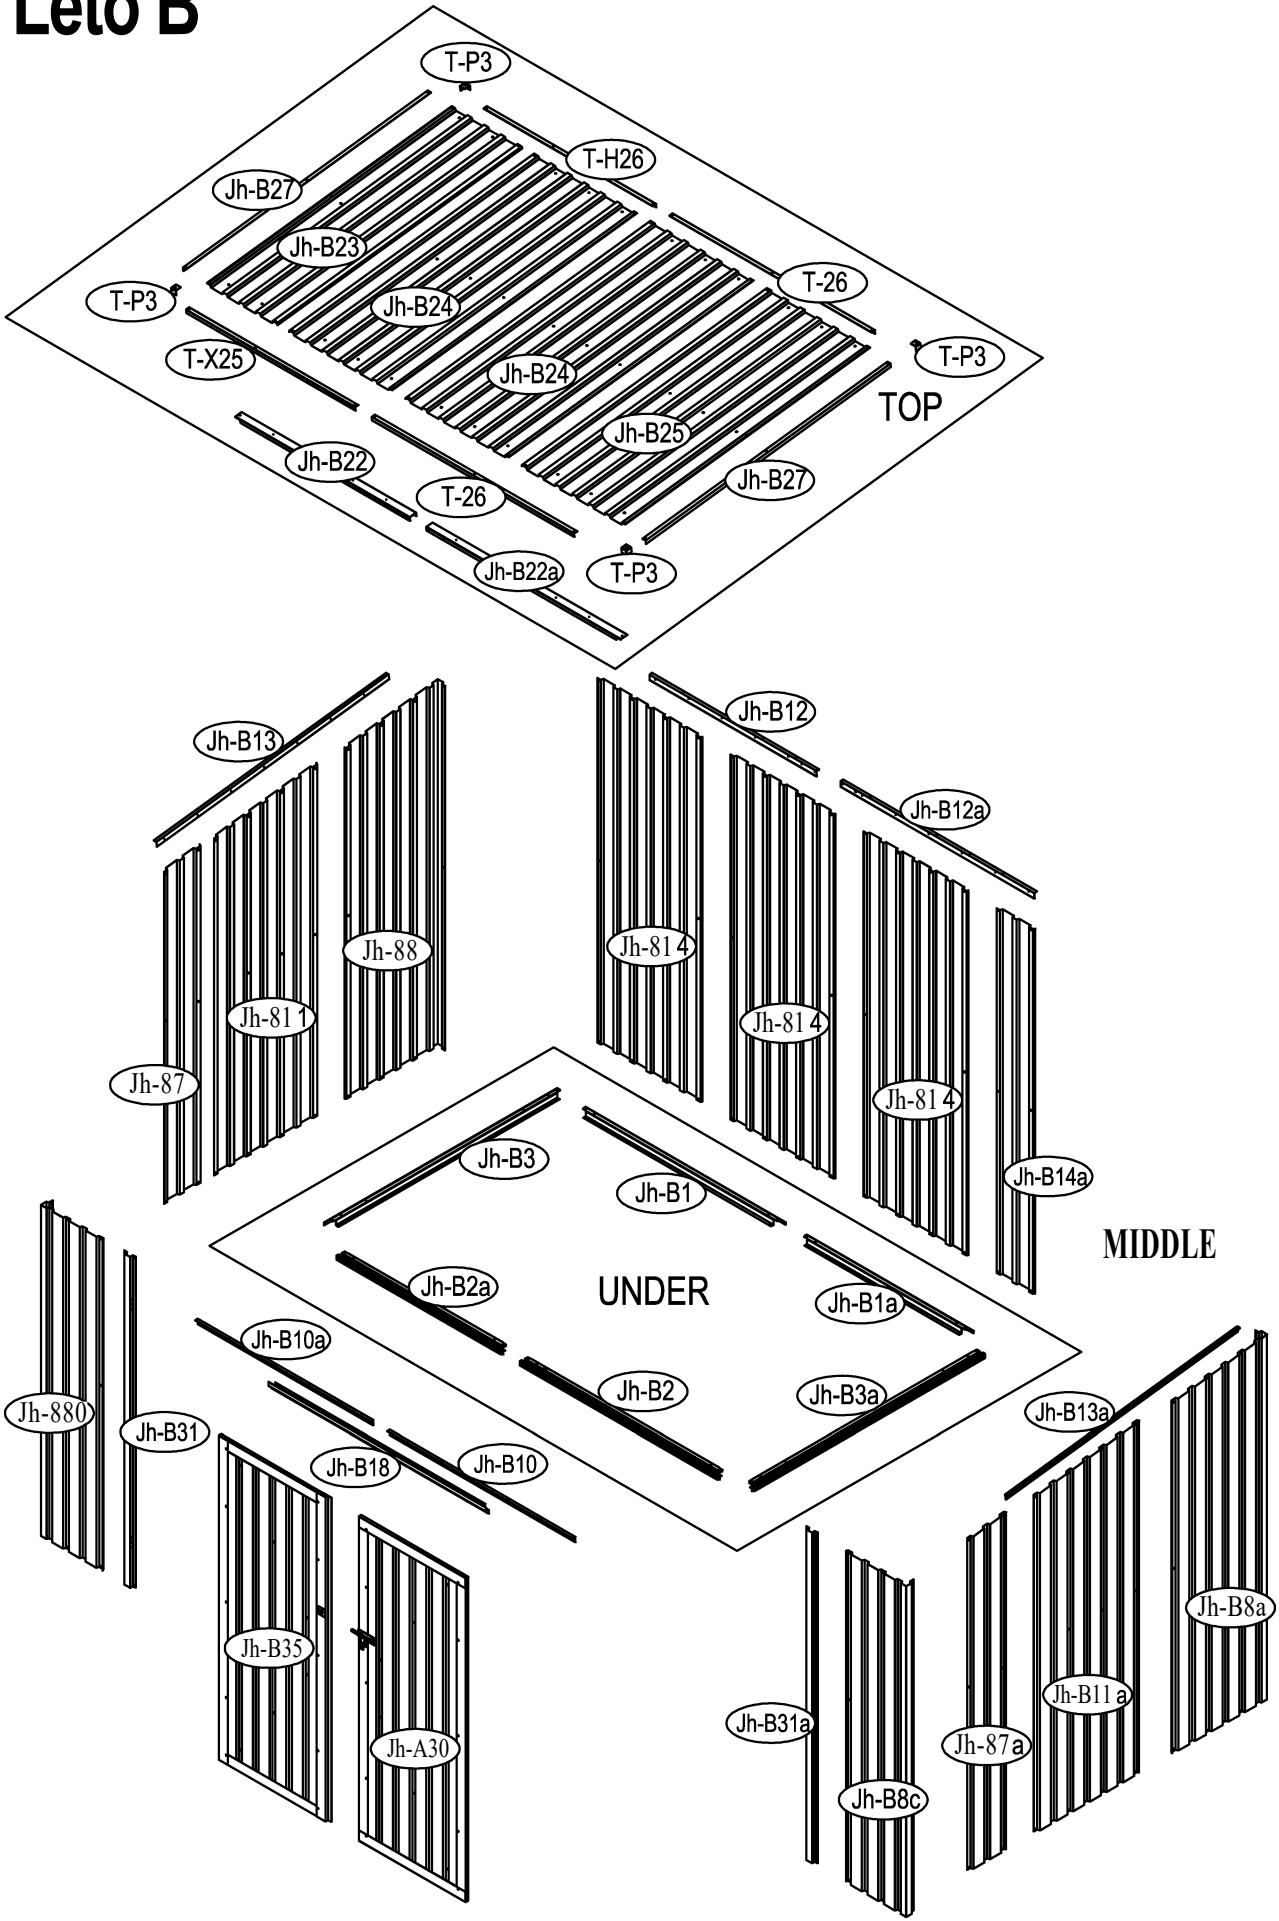

## Návod k montáži Leto B

---

Montáž vyžaduje dvě osoby a trvá cca 3-4 hodiny.

Rozměry:

Potřebná montážní plocha:

# Leto B

22

23

24

28

29

30

37

38

1

2

3

4

5

6

7

8

9

10