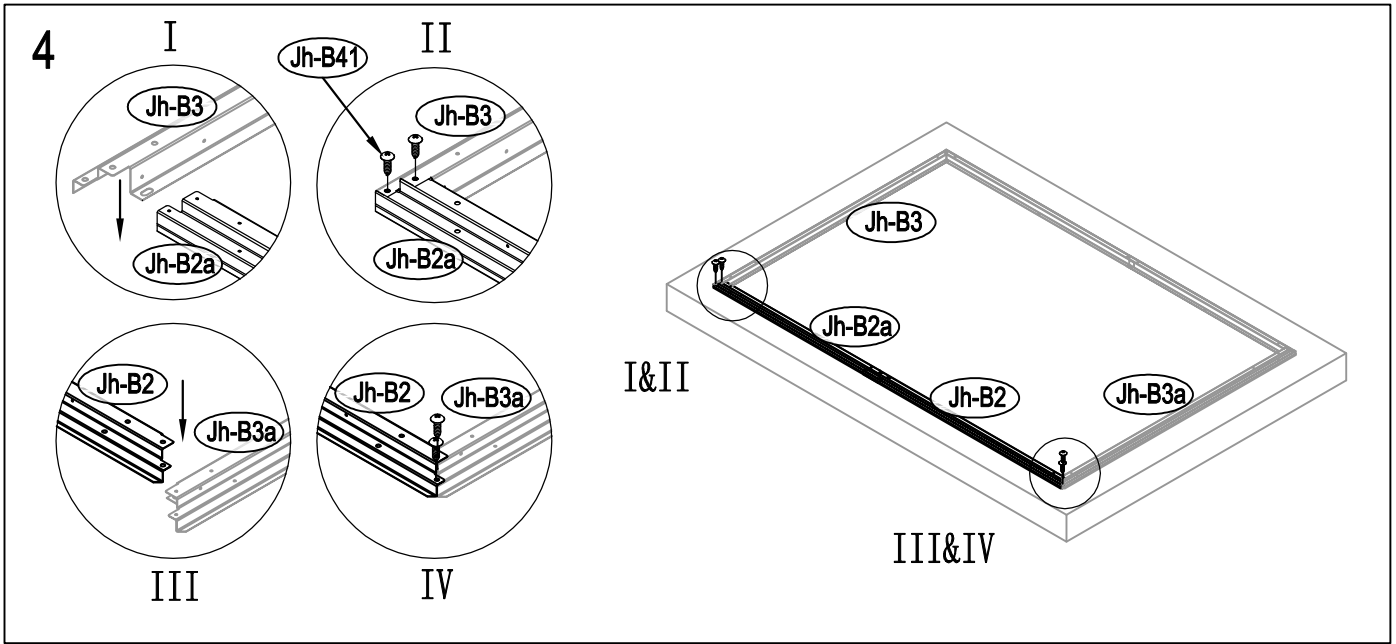

## Návod k montáži Leto B

---

Montáž vyžaduje dvě osoby a trvá cca 3-4 hodiny.

Rozměry:

Potřebná montážní plocha:

# Leto B

22

23

24

28

29

30

37