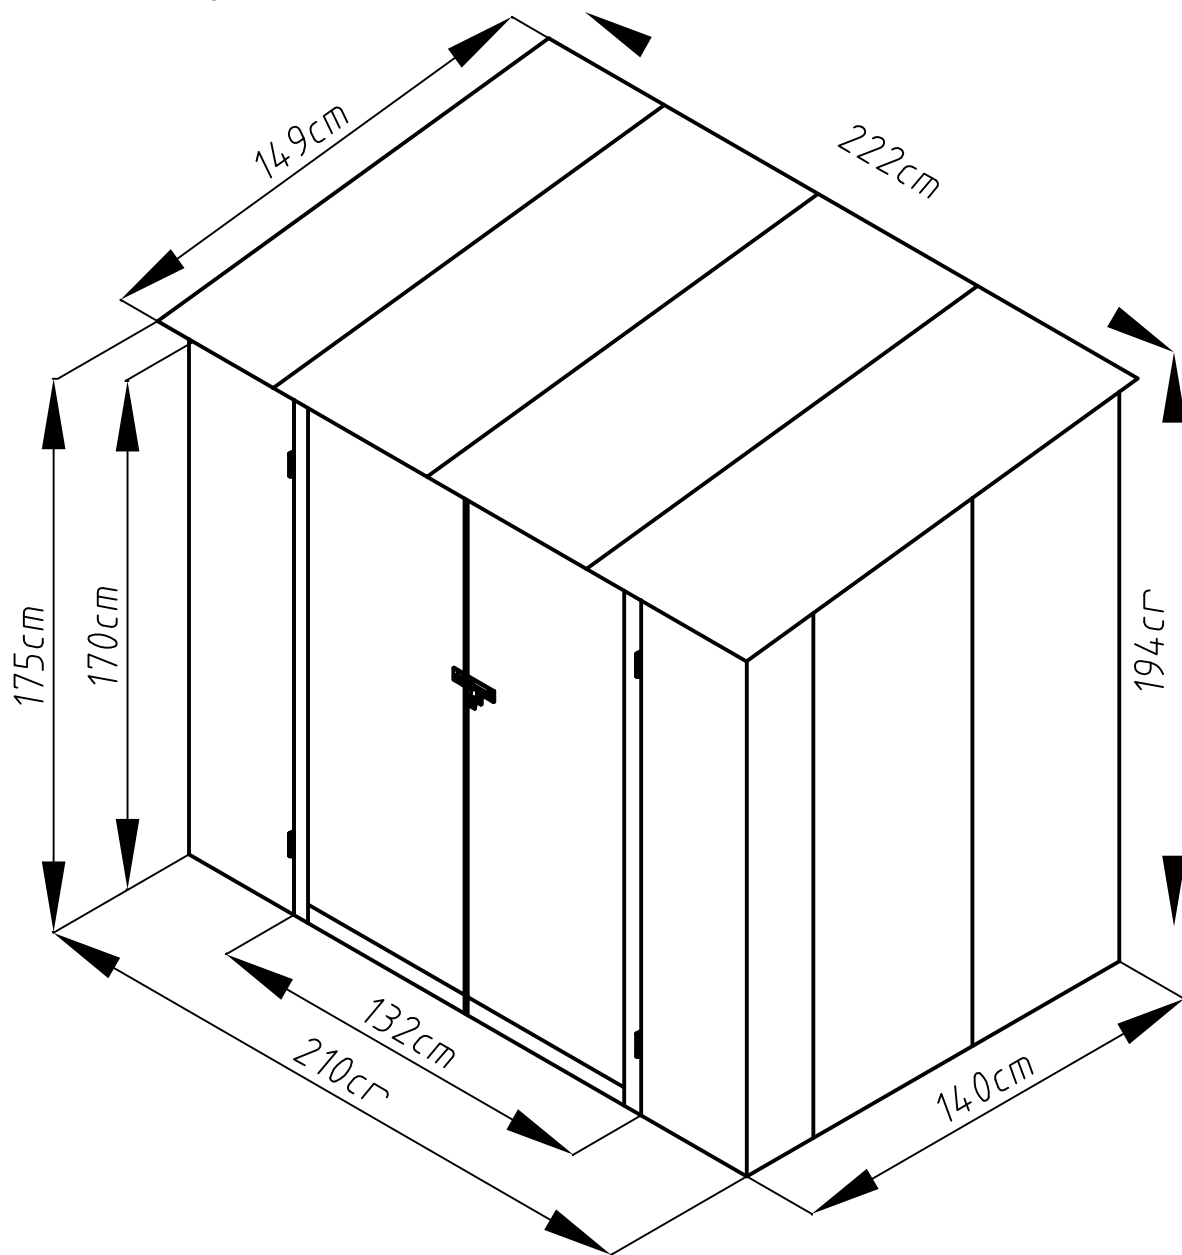

## Návod k montáži Leto B

---

Montáž vyžaduje dvě osoby a trvá cca 3-4 hodiny.

Rozměry:

Potřebná montážní plocha:

# Leto B

22

23

24

28

29

30

37

38

1

2

3

4

5

6

7