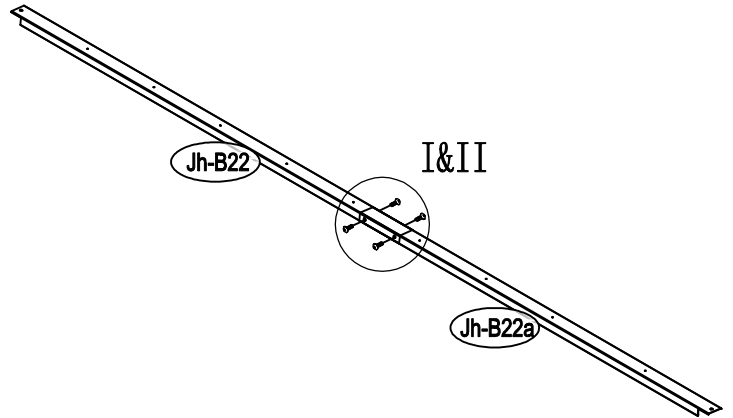

## Návod k montáži Leto B

---

Montáž vyžaduje dvě osoby a trvá cca 3-4 hodiny.

Rozměry:

Potřebná montážní plocha:

# Leto B

22

23

24

28

29

30

37