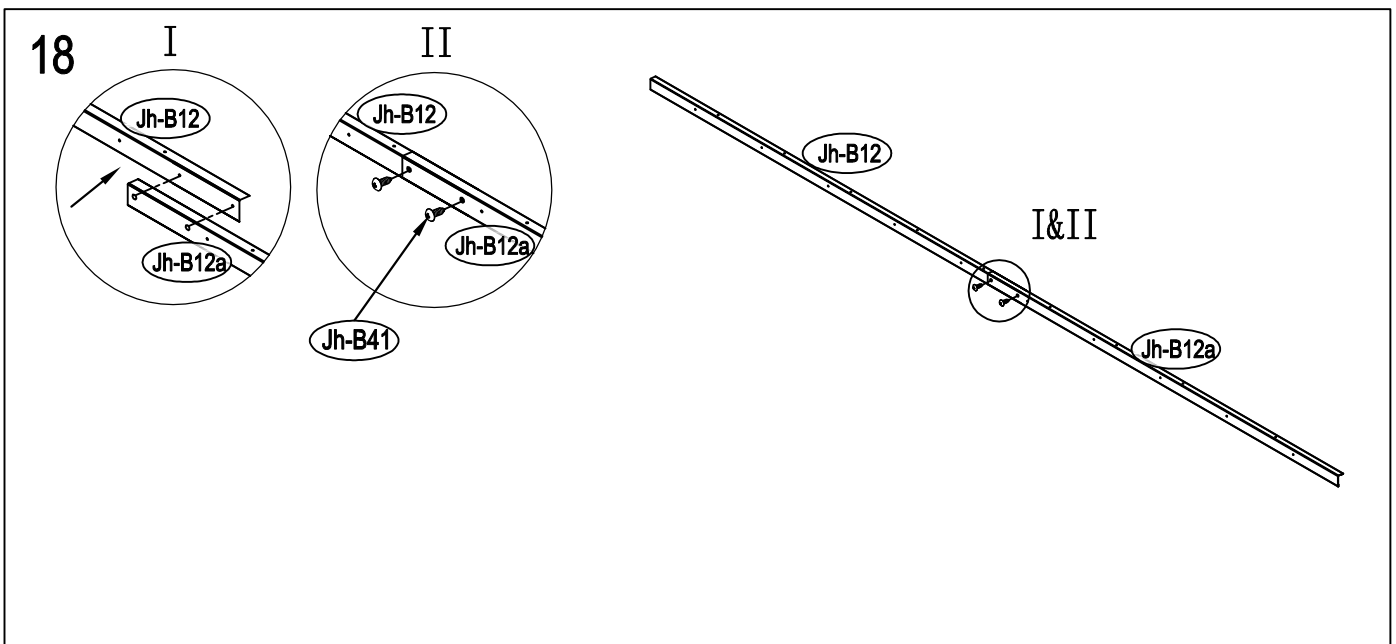

## Návod k montáži Leto B

---

Montáž vyžaduje dvě osoby a trvá cca 3-4 hodiny.

Rozměry:

Potřebná montážní plocha:

# Leto B

22

23

24

28

29

30

37