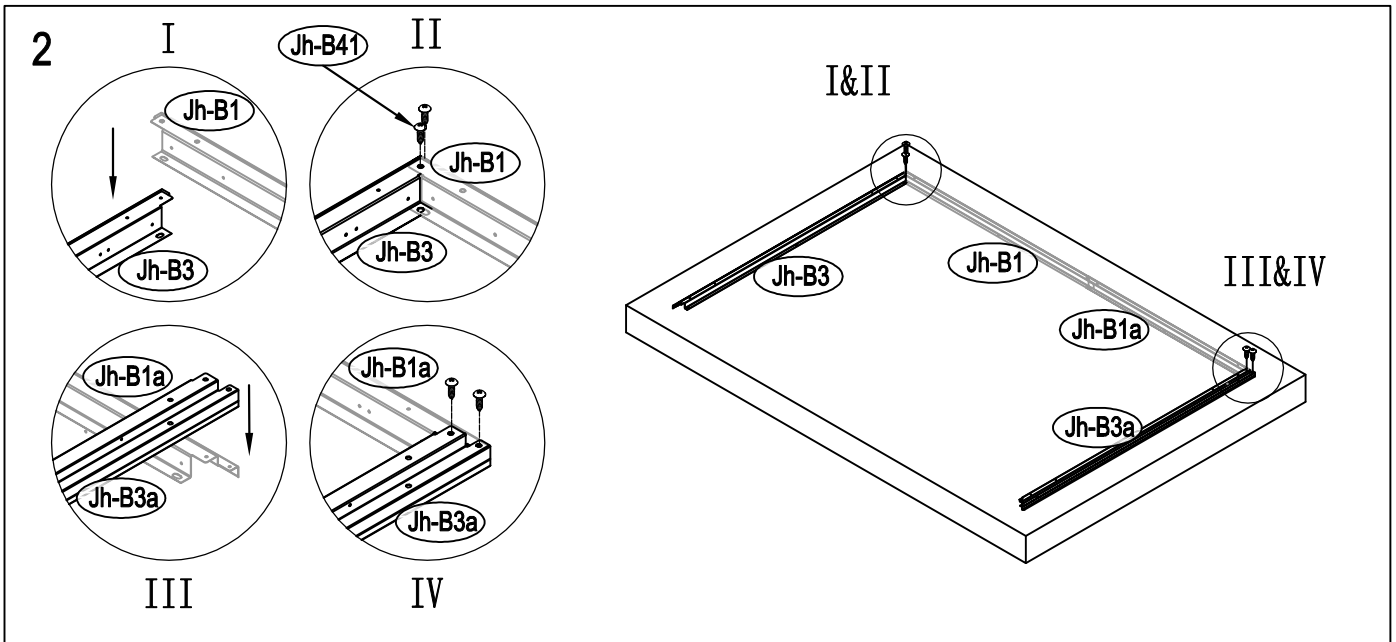

## Návod k montáži Leto B

---

Montáž vyžaduje dvě osoby a trvá cca 3-4 hodiny.

Rozměry:

Potřebná montážní plocha:

# Leto B

22

23

24

28

29

30

37