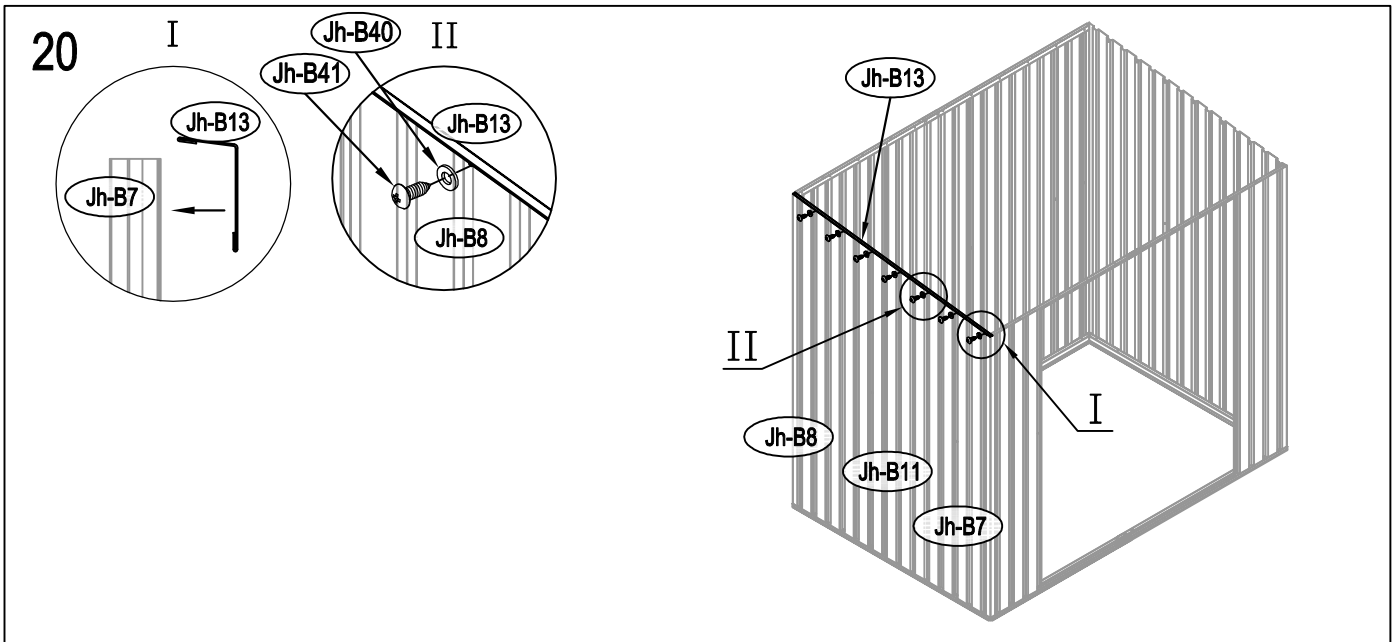

## Návod k montáži Leto B

---

Montáž vyžaduje dvě osoby a trvá cca 3-4 hodiny.

Rozměry:

Potřebná montážní plocha:

# Leto B

22

23

24

28

29

30

37