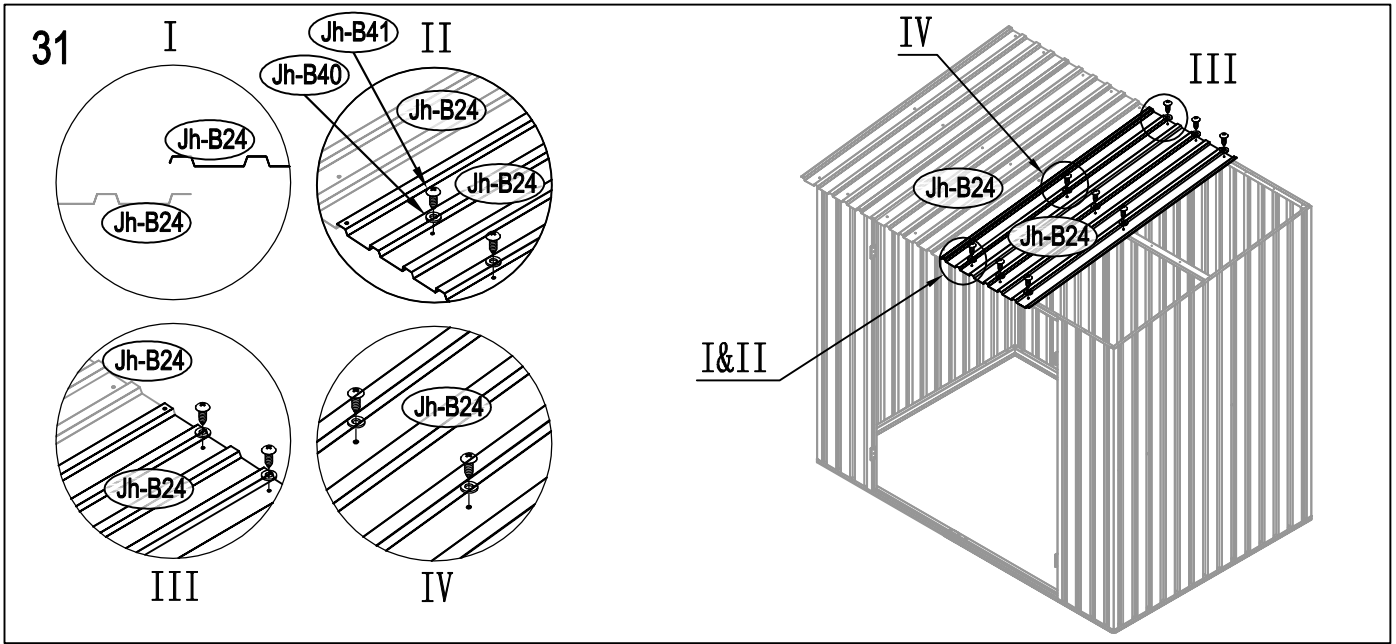

## Návod k montáži Leto B

---

Montáž vyžaduje dvě osoby a trvá cca 3-4 hodiny.

Rozměry:

Potřebná montážní plocha:

# Leto B

22

23

24

28

29

30

37