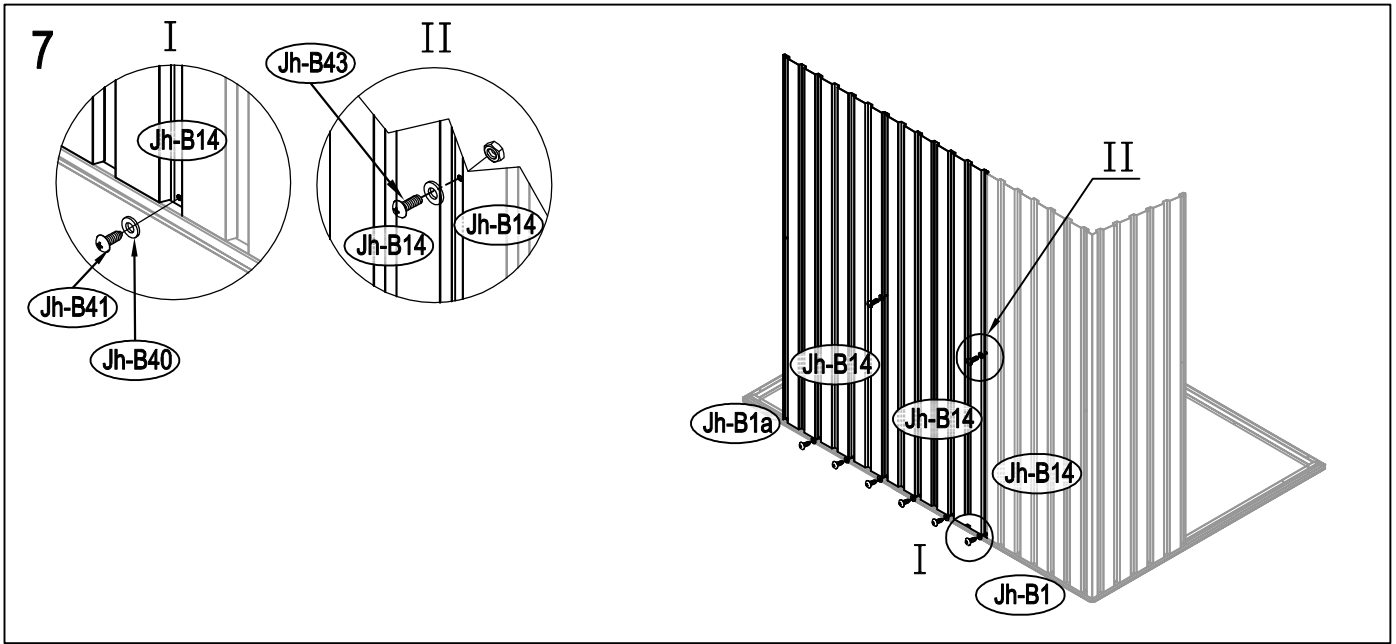

## Návod k montáži Leto B

---

Montáž vyžaduje dvě osoby a trvá cca 3-4 hodiny.

Rozměry:

Potřebná montážní plocha:

# Leto B

22

23

24

28

29

30

37