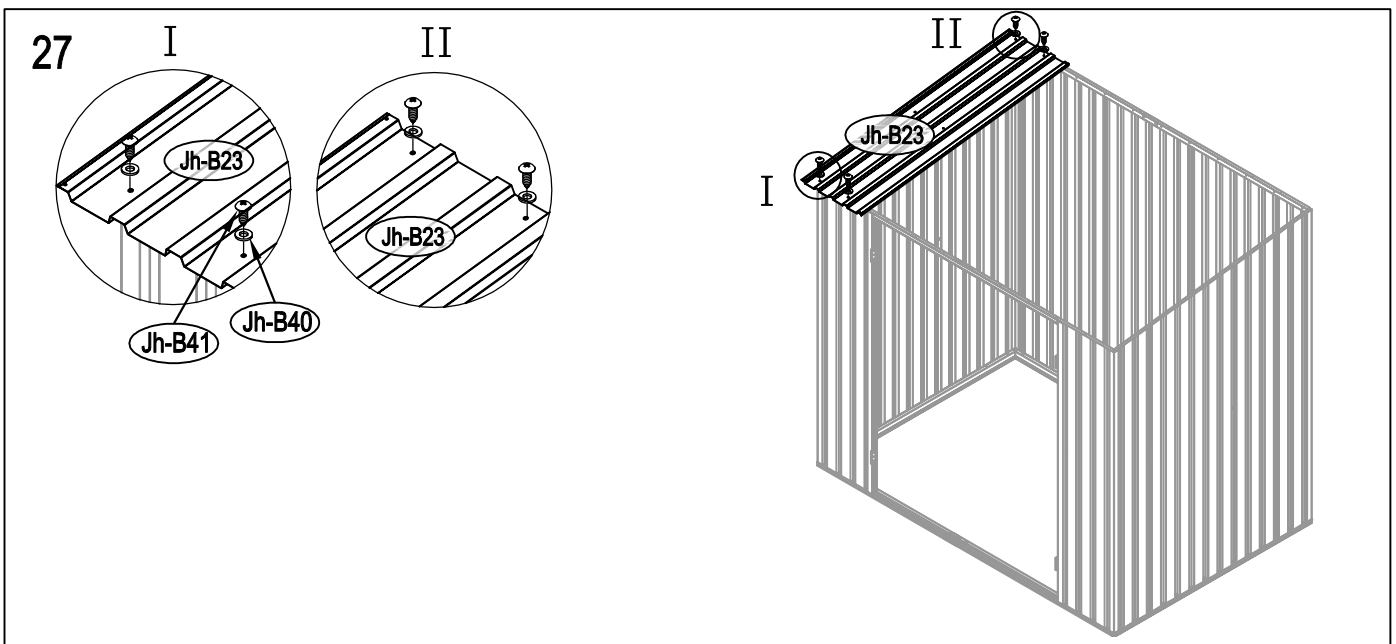

## Návod k montáži Leto B

---

Montáž vyžaduje dvě osoby a trvá cca 3-4 hodiny.

Rozměry:

Potřebná montážní plocha:

# Leto B

22

23

24

28

29

30

37