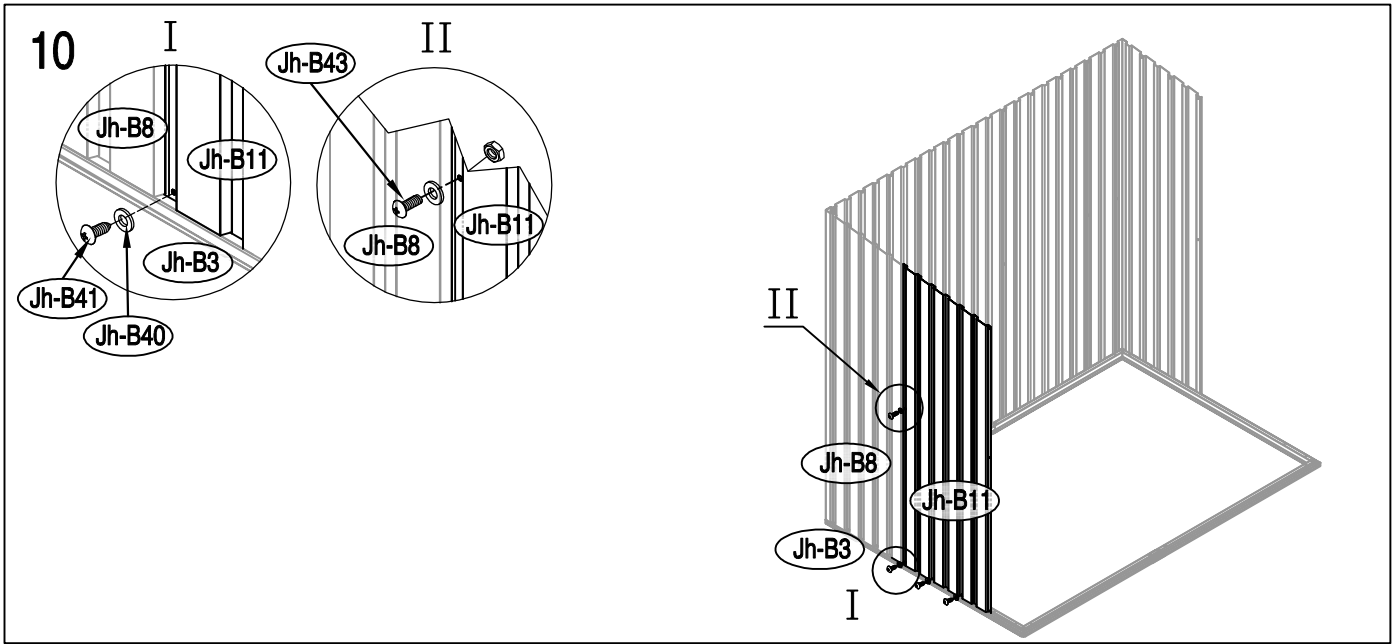

## Návod k montáži Leto B

---

Montáž vyžaduje dvě osoby a trvá cca 3-4 hodiny.

Rozměry:

Potřebná montážní plocha:

# Leto B

22

23

24

28

29

30

37