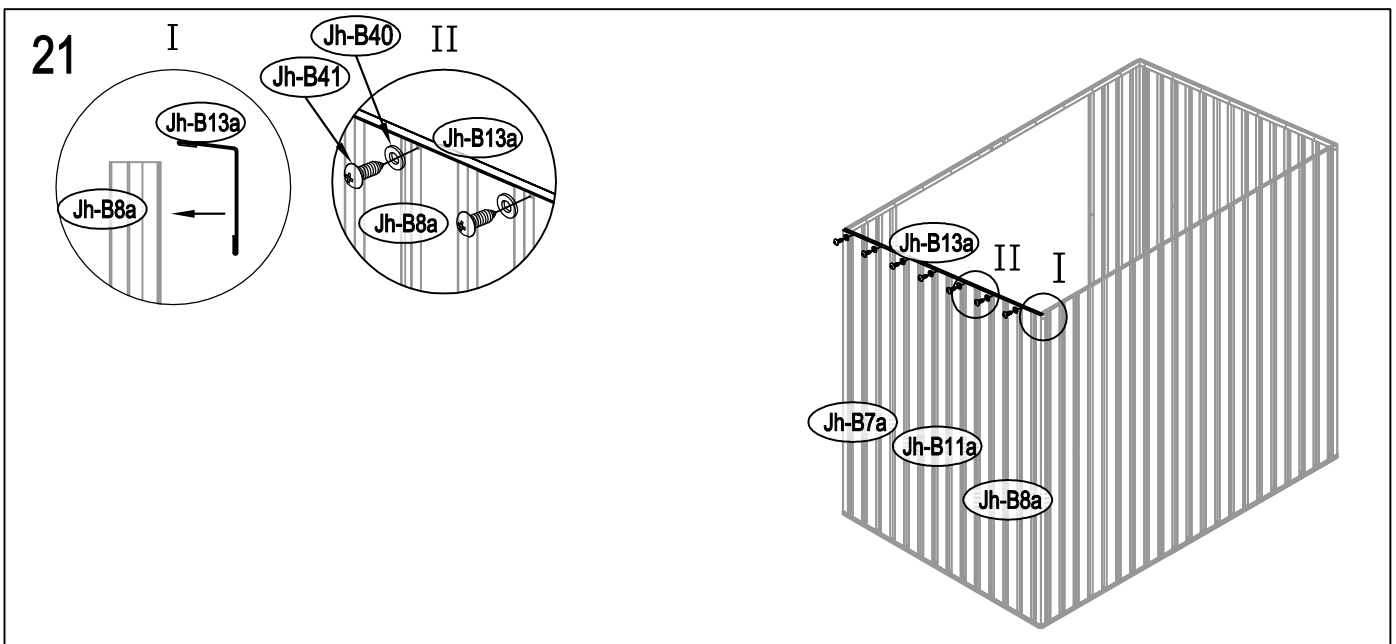

## Návod k montáži Leto B

---

Montáž vyžaduje dvě osoby a trvá cca 3-4 hodiny.

Rozměry:

Potřebná montážní plocha:

# Leto B

22

23

24

28

29

30

37