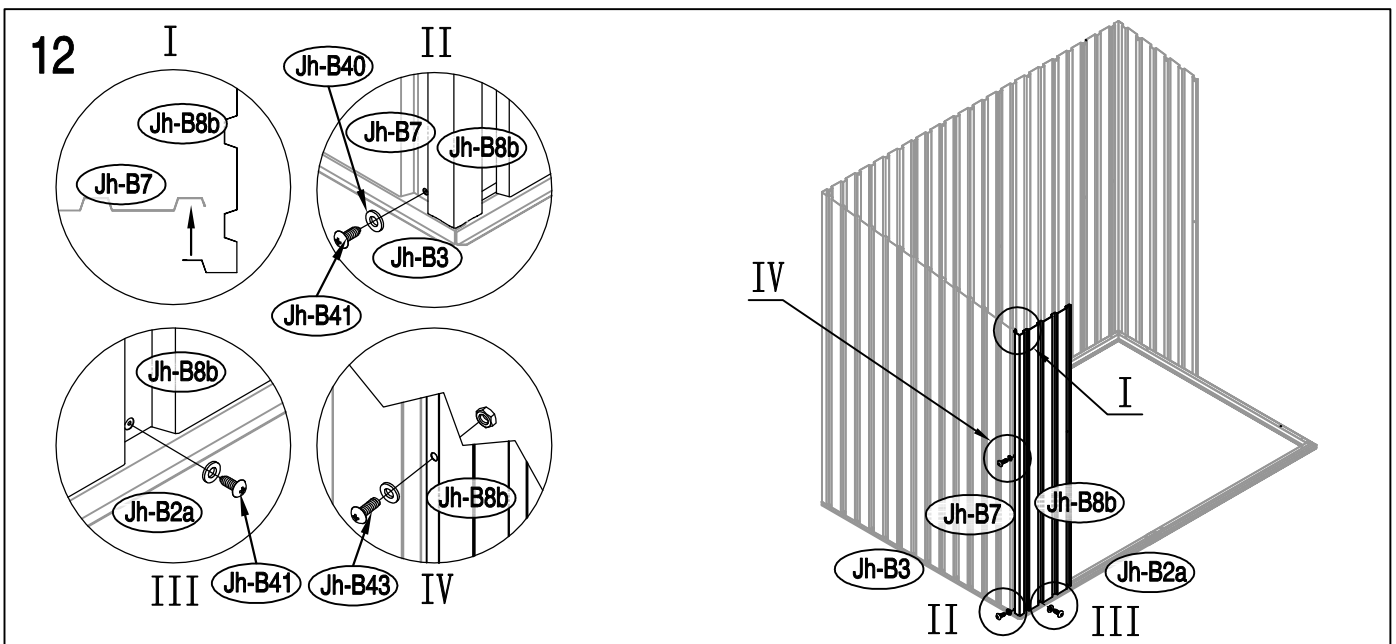

## Návod k montáži Leto B

---

Montáž vyžaduje dvě osoby a trvá cca 3-4 hodiny.

Rozměry:

Potřebná montážní plocha:

# Leto B

22

23

24

28

29

30

37