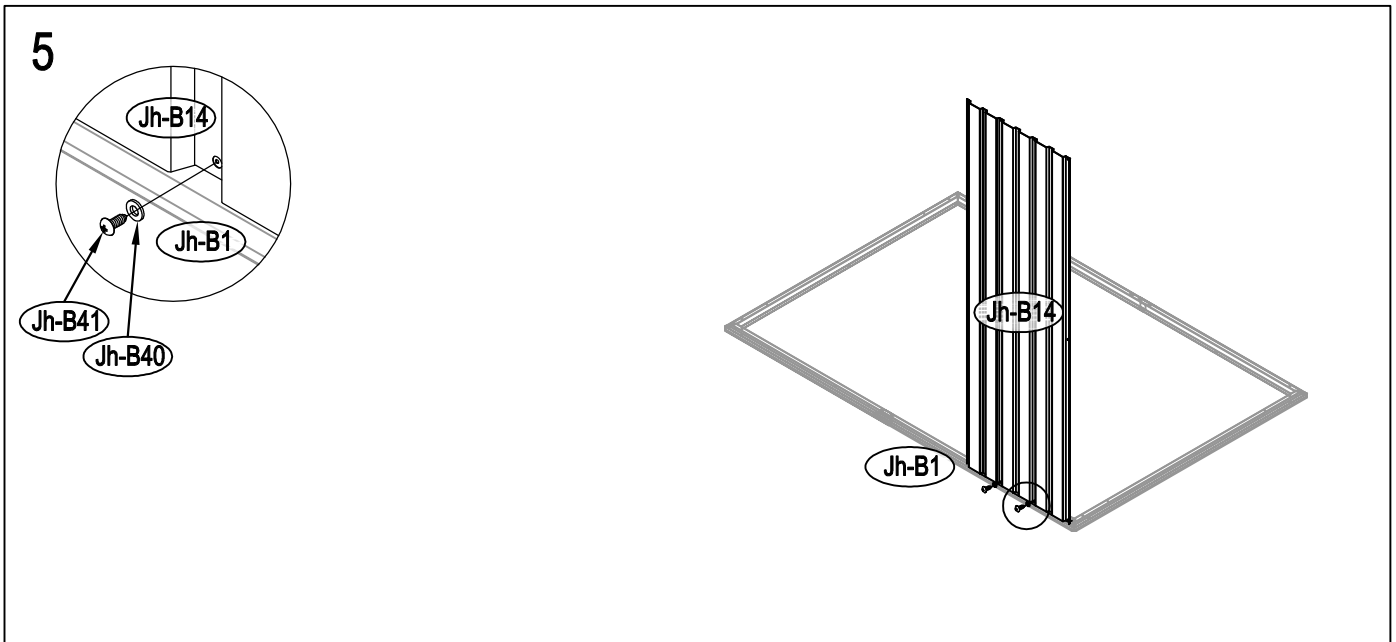

## Návod k montáži Leto B

---

Montáž vyžaduje dvě osoby a trvá cca 3-4 hodiny.

Rozměry:

Potřebná montážní plocha:

# Leto B

22

23

24

28

29

30

37