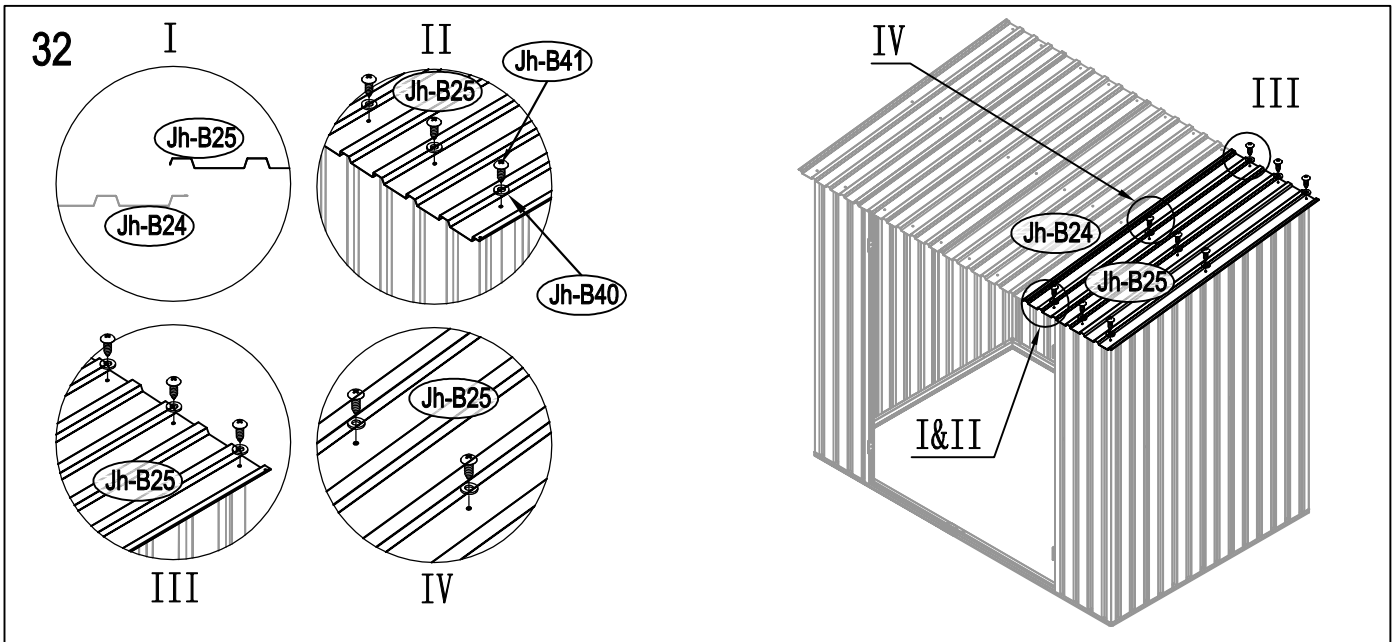

## Návod k montáži Leto B

---

Montáž vyžaduje dvě osoby a trvá cca 3-4 hodiny.

Rozměry:

Potřebná montážní plocha:

# Leto B

22

23

24

28

29

30

37