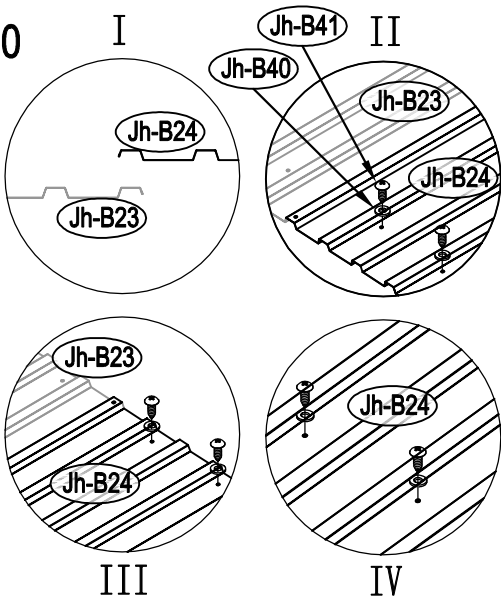

## Návod k montáži Leto B

---

Montáž vyžaduje dvě osoby a trvá cca 3-4 hodiny.

Rozměry:

Potřebná montážní plocha:

# Leto B

22

23

24

28

29

30

37

38

1

2

3

4

5

6

7