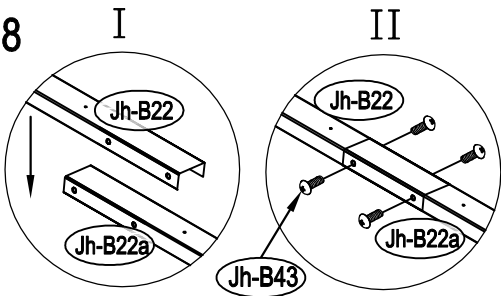

## Návod k montáži Leto B

---

Montáž vyžaduje dvě osoby a trvá cca 3-4 hodiny.

Rozměry:

Potřebná montážní plocha:

# Leto B

22

23

24

28

29

30

37

38

1

2

3

4

5

6

7