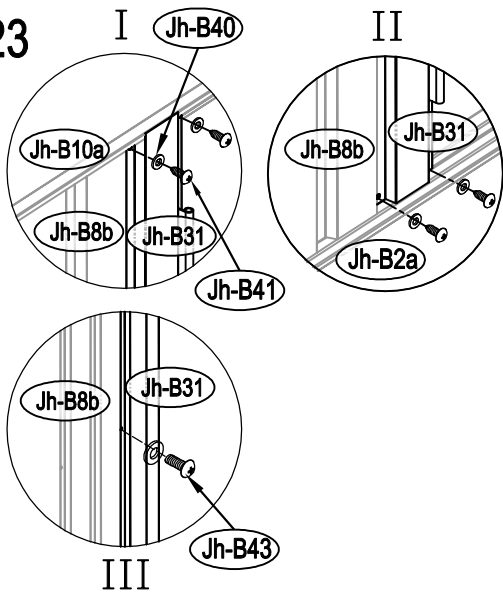

## Návod k montáži Leto B

---

Montáž vyžaduje dvě osoby a trvá cca 3-4 hodiny.

Rozměry:

Potřebná montážní plocha:

# Leto B

22

23

24

28

29

30

37

38

1

2

3

4

5

6

7

8

9

10