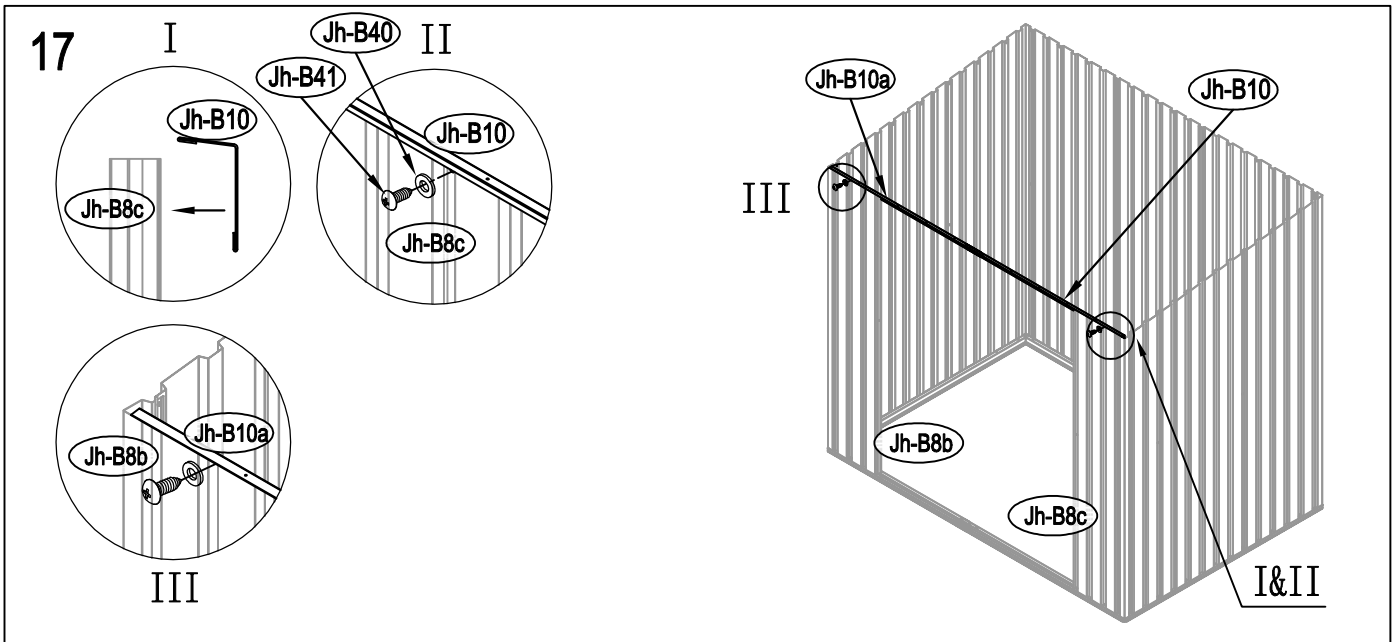

## Návod k montáži Leto B

---

Montáž vyžaduje dvě osoby a trvá cca 3-4 hodiny.

Rozměry:

Potřebná montážní plocha:

# Leto B

22

23

24

28

29

30

37