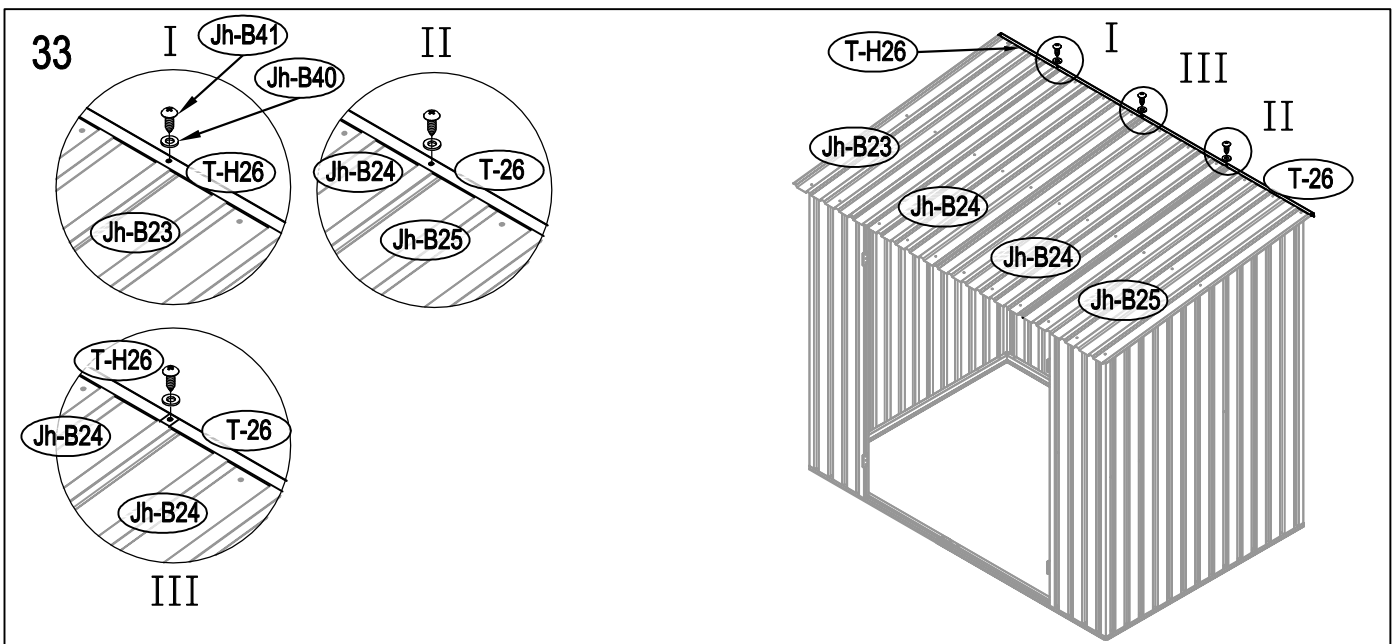

## Návod k montáži Leto B

---

Montáž vyžaduje dvě osoby a trvá cca 3-4 hodiny.

Rozměry:

Potřebná montážní plocha:

# Leto B

22

23

24

28

29

30

37