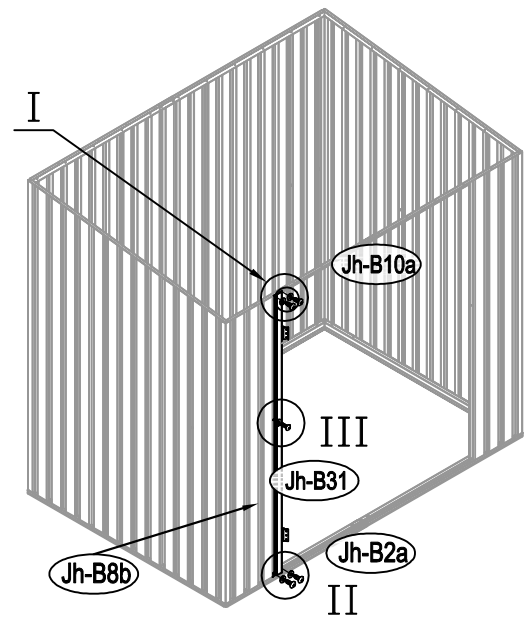

## Návod k montáži Leto B

---

Montáž vyžaduje dvě osoby a trvá cca 3-4 hodiny.

Rozměry:

Potřebná montážní plocha:

# Leto B

22

23

24

28

29

30

37

38

1

2

3

4

5

6

7