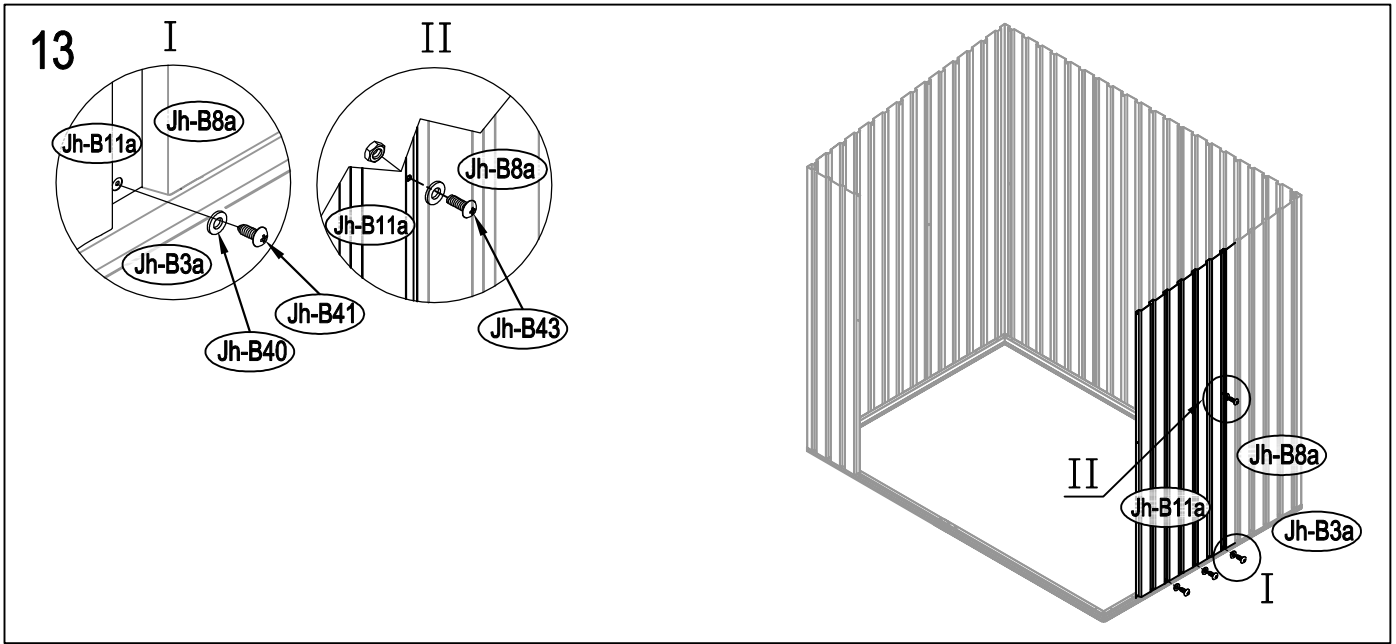

## Návod k montáži Leto B

---

Montáž vyžaduje dvě osoby a trvá cca 3-4 hodiny.

Rozměry:

Potřebná montážní plocha:

# Leto B

22

23

24

28

29

30

37