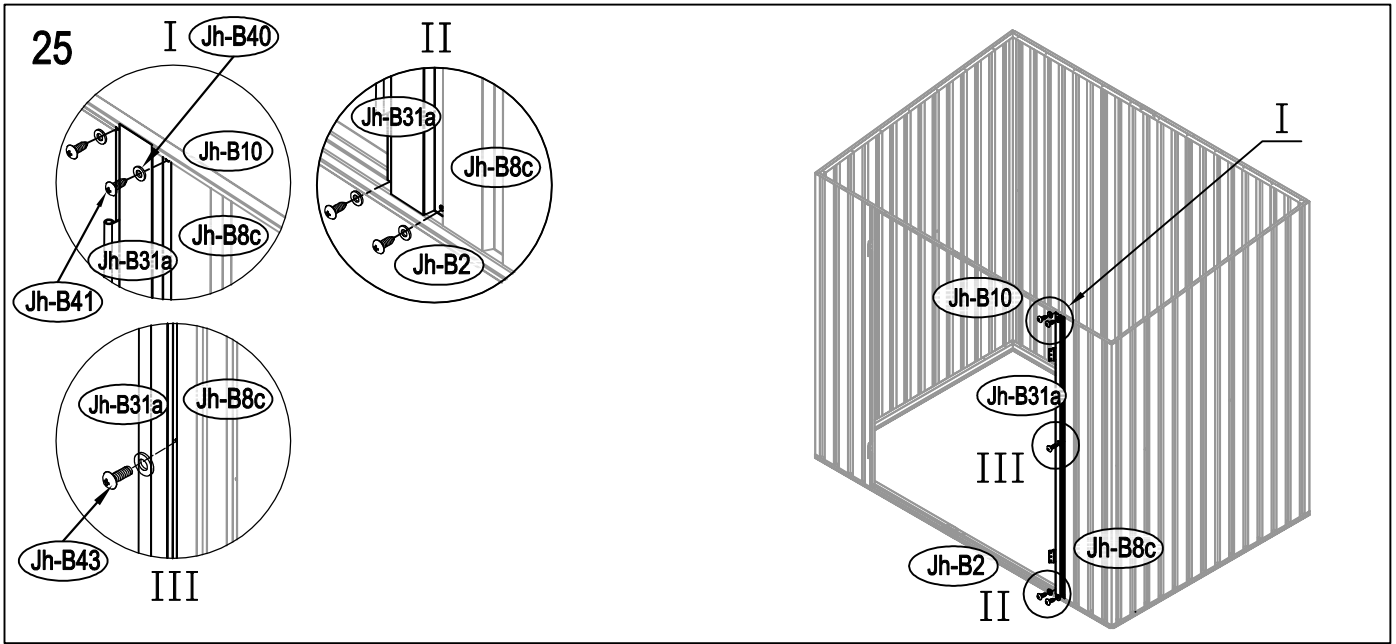

## Návod k montáži Leto B

---

Montáž vyžaduje dvě osoby a trvá cca 3-4 hodiny.

Rozměry:

Potřebná montážní plocha:

# Leto B

22

23

24

28

29

30

37