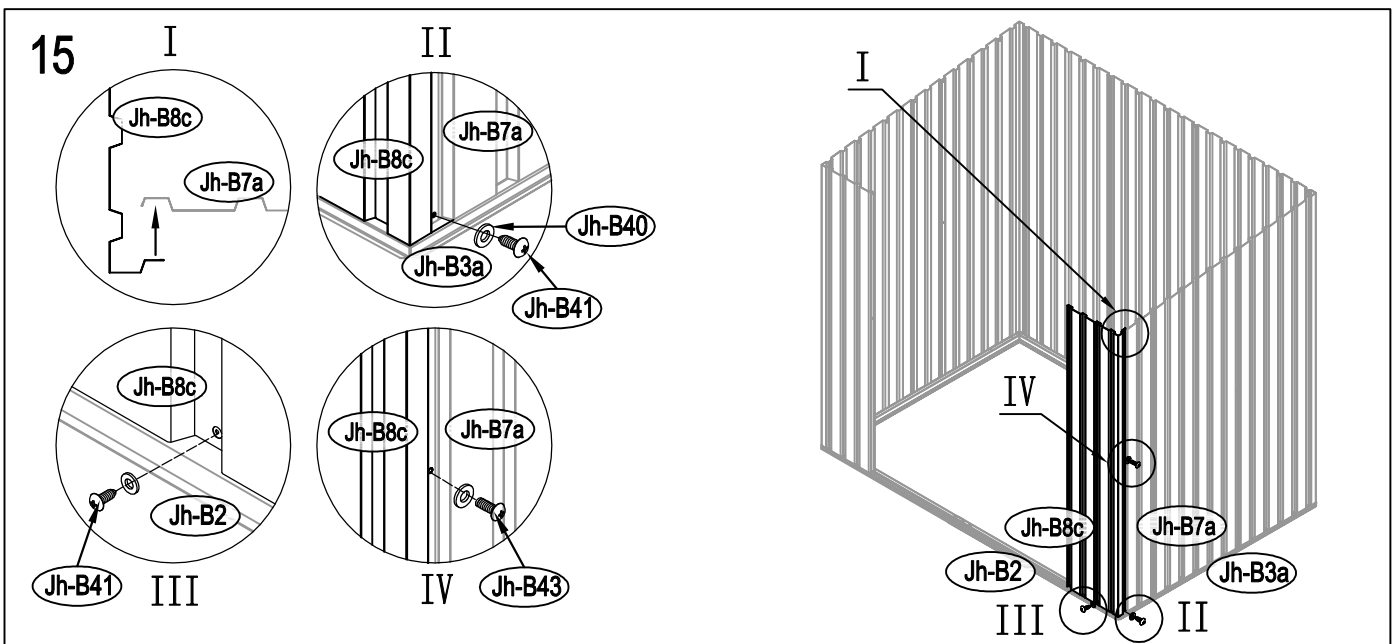

## Návod k montáži Leto B

---

Montáž vyžaduje dvě osoby a trvá cca 3-4 hodiny.

Rozměry:

Potřebná montážní plocha:

# Leto B

22

23

24

28

29

30

37