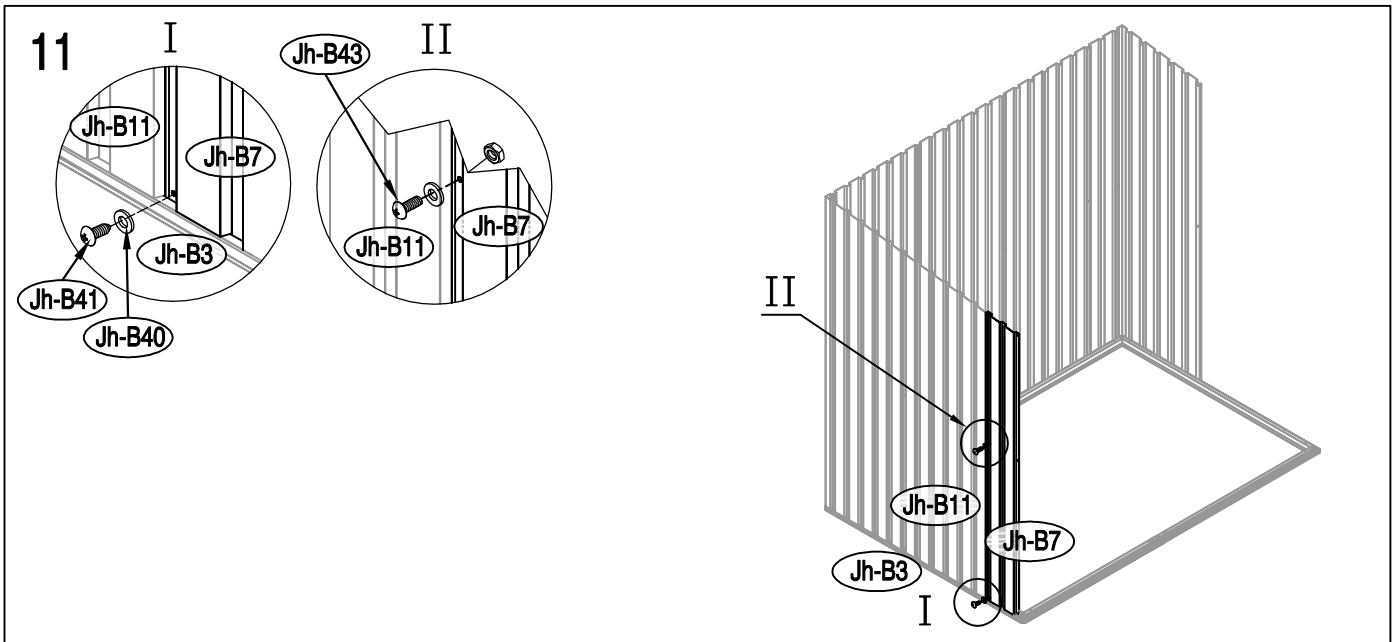

## Návod k montáži Leto B

---

Montáž vyžaduje dvě osoby a trvá cca 3-4 hodiny.

Rozměry:

Potřebná montážní plocha:

# Leto B

22

23

24

28

29

30

37