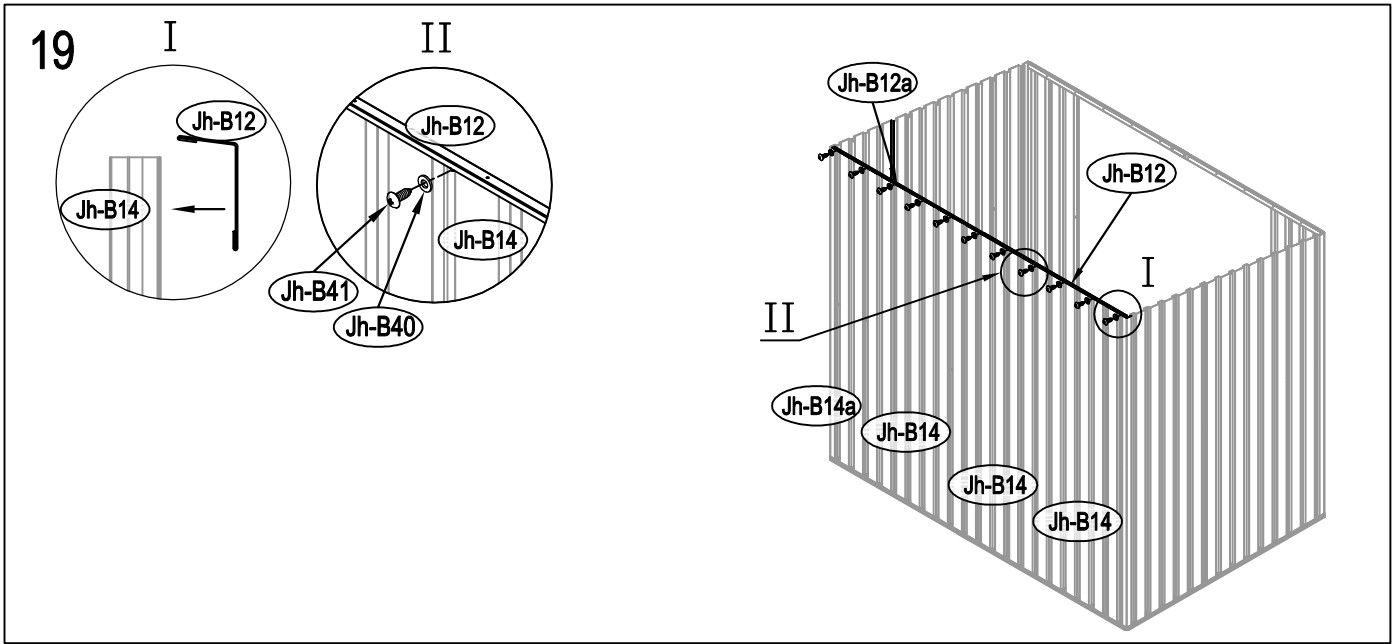

## Návod k montáži Leto B

---

Montáž vyžaduje dvě osoby a trvá cca 3-4 hodiny.

Rozměry:

Potřebná montážní plocha:

# Leto B

22

23

24

28

29

30

37