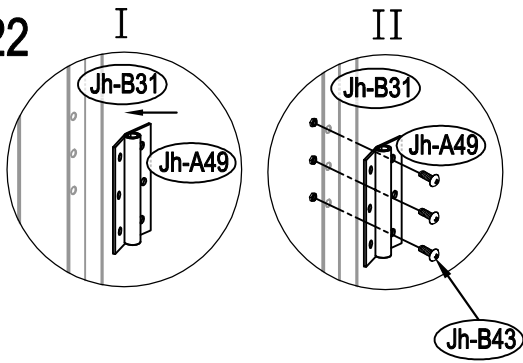

## Návod k montáži Leto B

---

Montáž vyžaduje dvě osoby a trvá cca 3-4 hodiny.

Rozměry:

Potřebná montážní plocha:

# Leto B

22

23

24

28

29

30

37