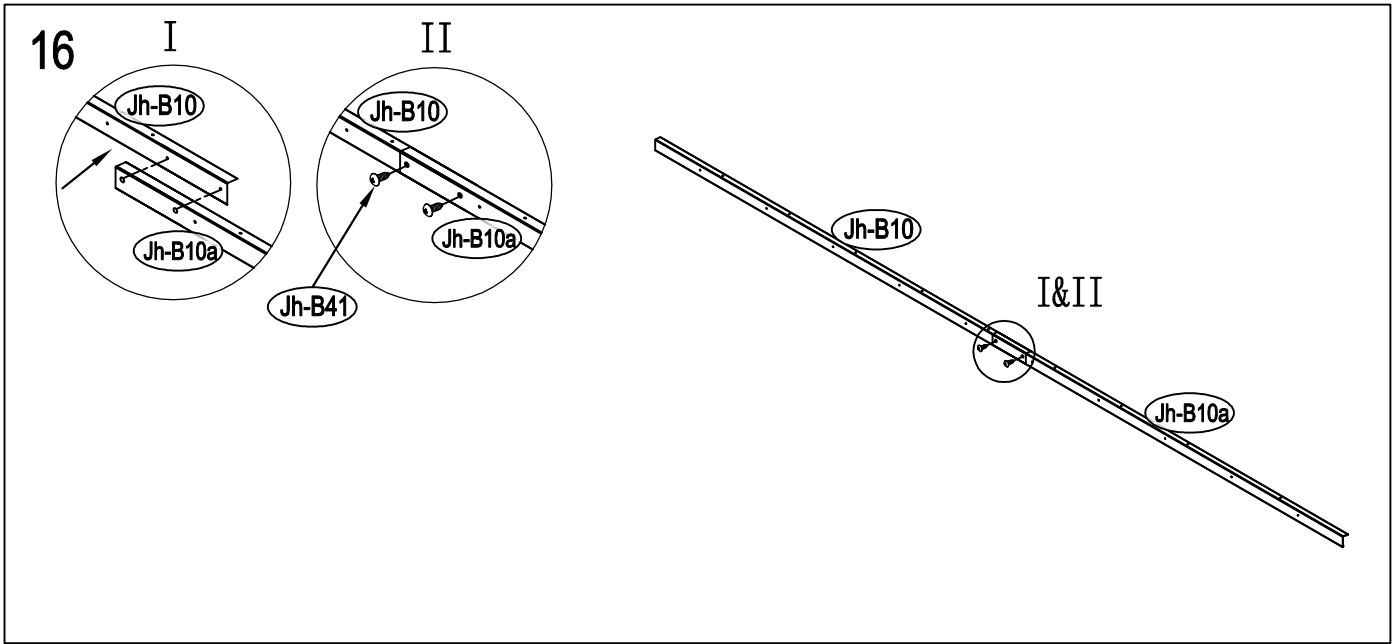

## Návod k montáži Leto B

---

Montáž vyžaduje dvě osoby a trvá cca 3-4 hodiny.

Rozměry:

Potřebná montážní plocha:

# Leto B

22

23

24

28

29

30

37