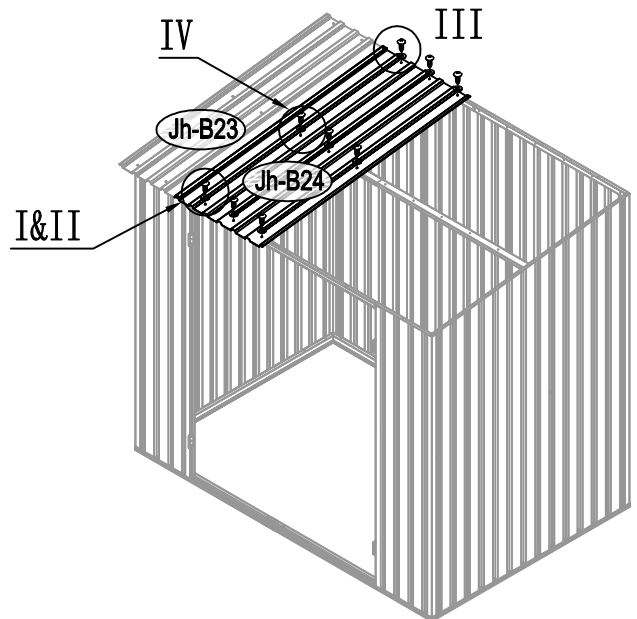

## Návod k montáži Leto B

---

Montáž vyžaduje dvě osoby a trvá cca 3-4 hodiny.

Rozměry:

Potřebná montážní plocha:

# Leto B

22

23

24

28

29

30

37