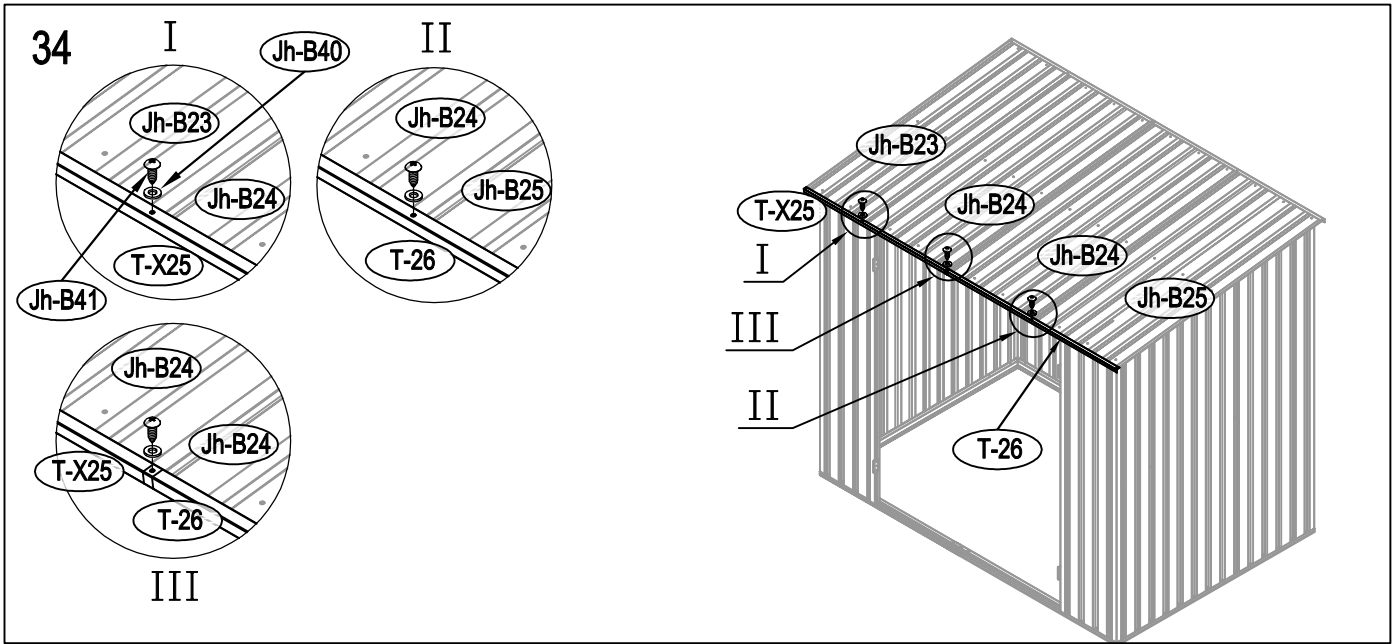

## Návod k montáži Leto B

---

Montáž vyžaduje dvě osoby a trvá cca 3-4 hodiny.

Rozměry:

Potřebná montážní plocha:

# Leto B

22

23

24

28

29

30

37