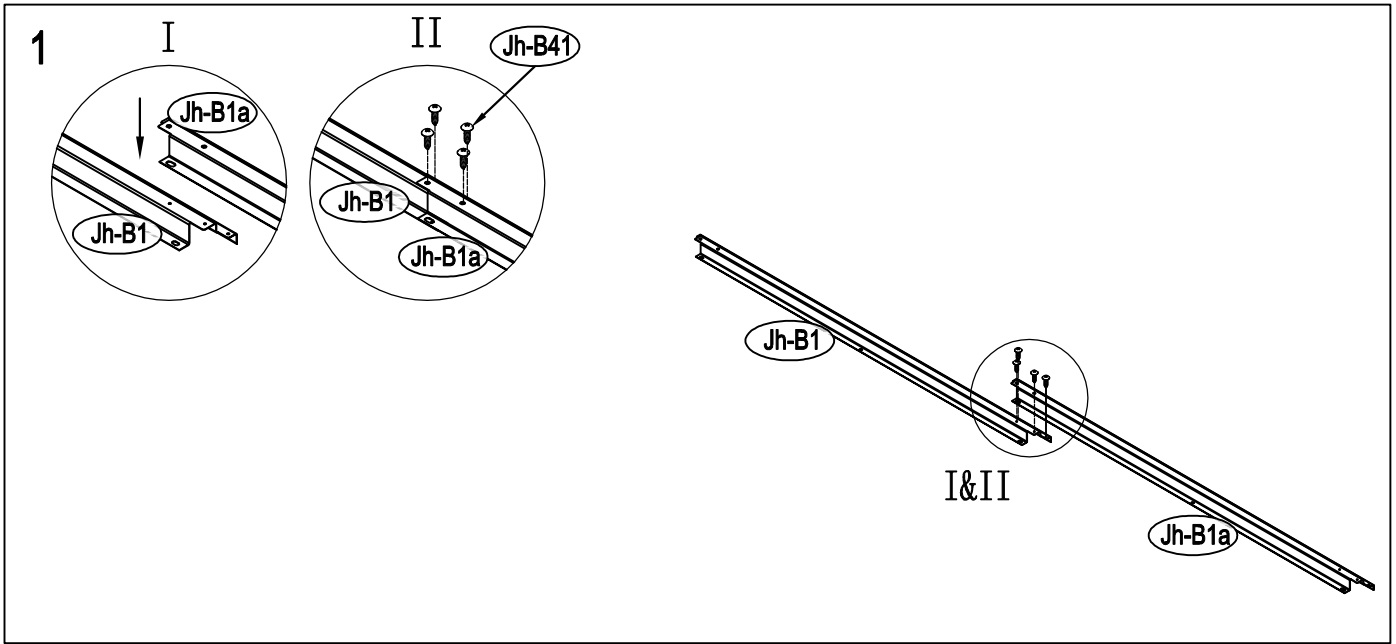

## Návod k montáži Leto B

---

Montáž vyžaduje dvě osoby a trvá cca 3-4 hodiny.

Rozměry:

Potřebná montážní plocha:

# Leto B

22

23

24

28

29

30

37