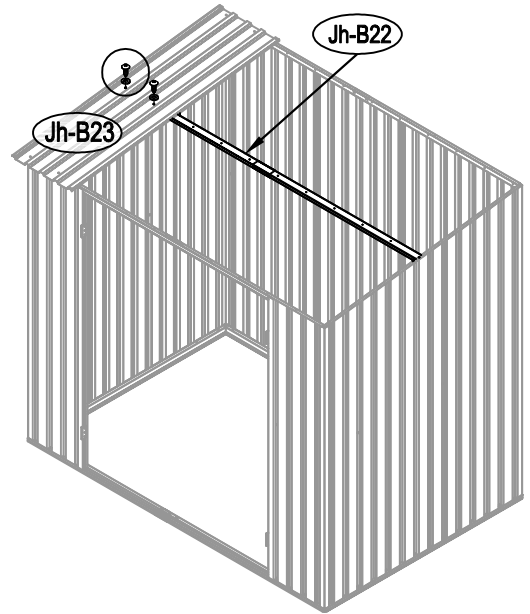

## Návod k montáži Leto B

---

Montáž vyžaduje dvě osoby a trvá cca 3-4 hodiny.

Rozměry:

Potřebná montážní plocha:

# Leto B

22

23

24

28

29

30

37

38

1

2

3

4

5

6

7