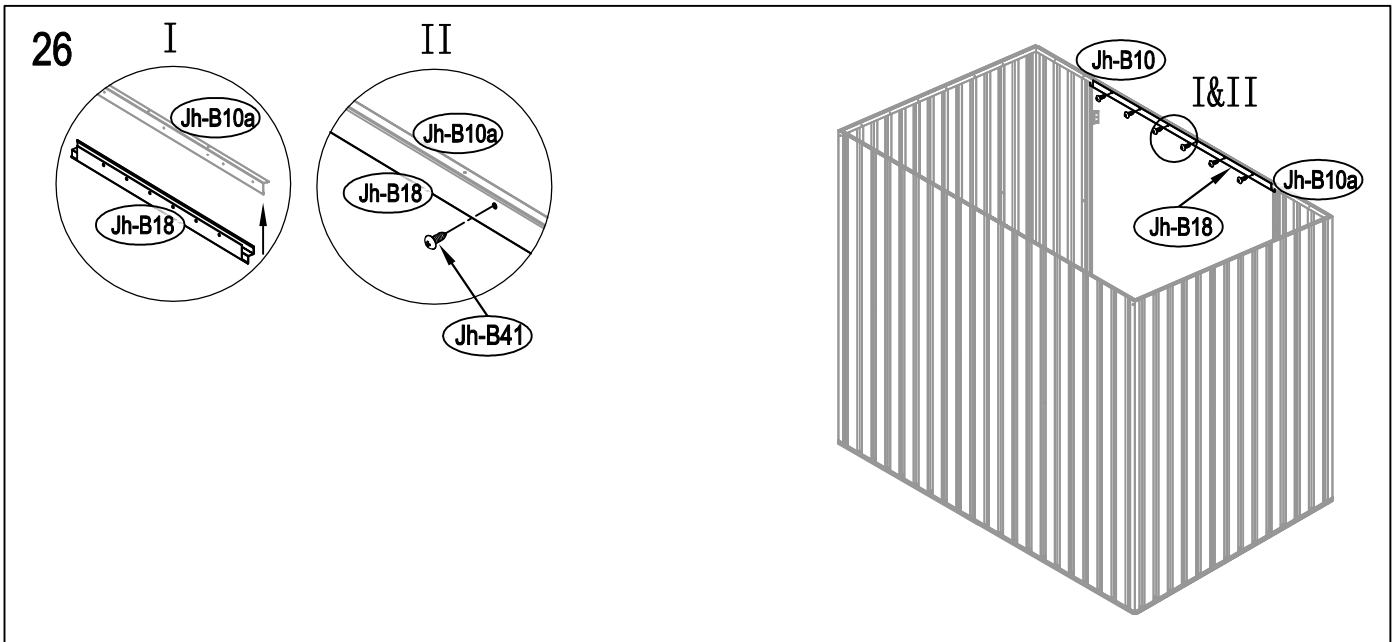

## Návod k montáži Leto B

---

Montáž vyžaduje dvě osoby a trvá cca 3-4 hodiny.

Rozměry:

Potřebná montážní plocha:

# Leto B

22

23

24

28

29

30

37