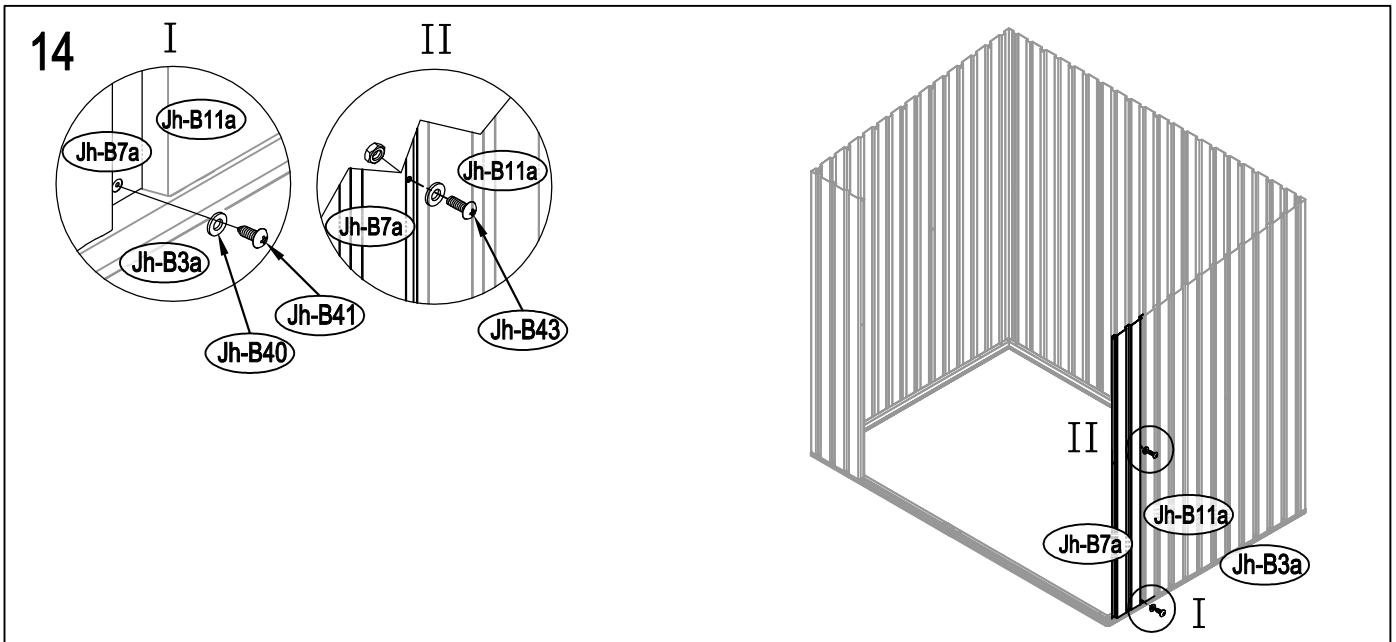

## Návod k montáži Leto B

---

Montáž vyžaduje dvě osoby a trvá cca 3-4 hodiny.

Rozměry:

Potřebná montážní plocha:

# Leto B

22

23

24

28

29

30

37