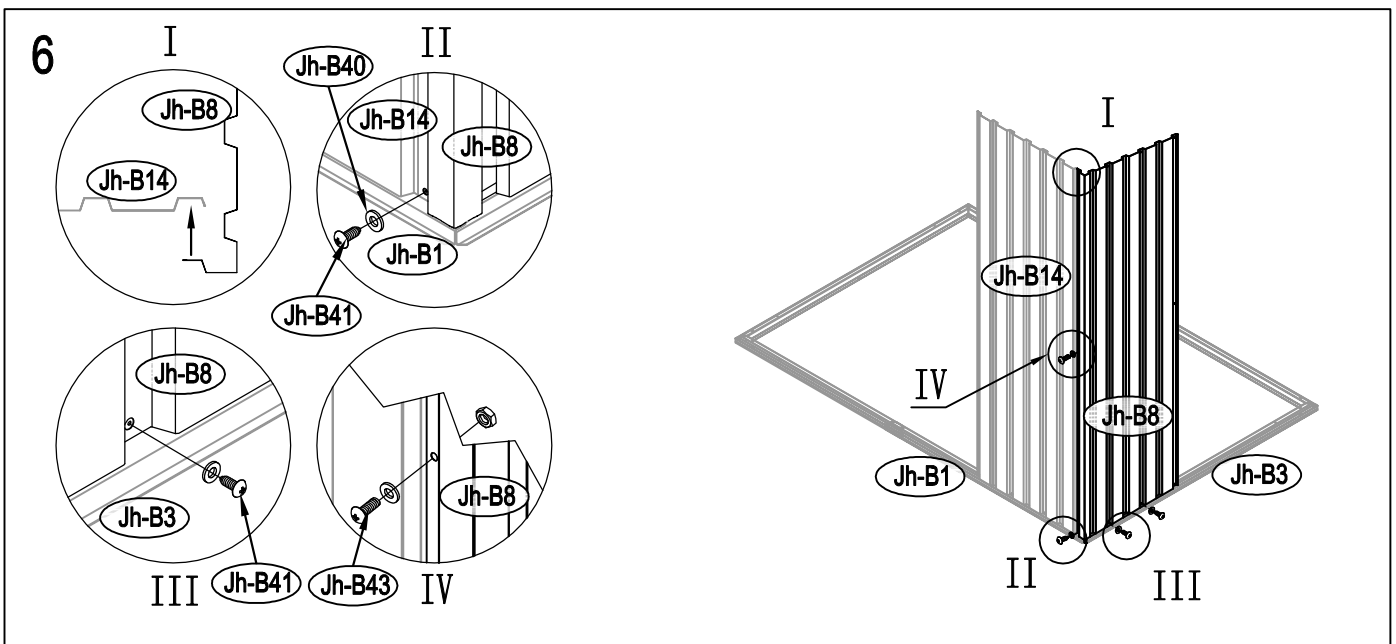

## Návod k montáži Leto B

---

Montáž vyžaduje dvě osoby a trvá cca 3-4 hodiny.

Rozměry:

Potřebná montážní plocha:

# Leto B

22

23

24

28

29

30

37