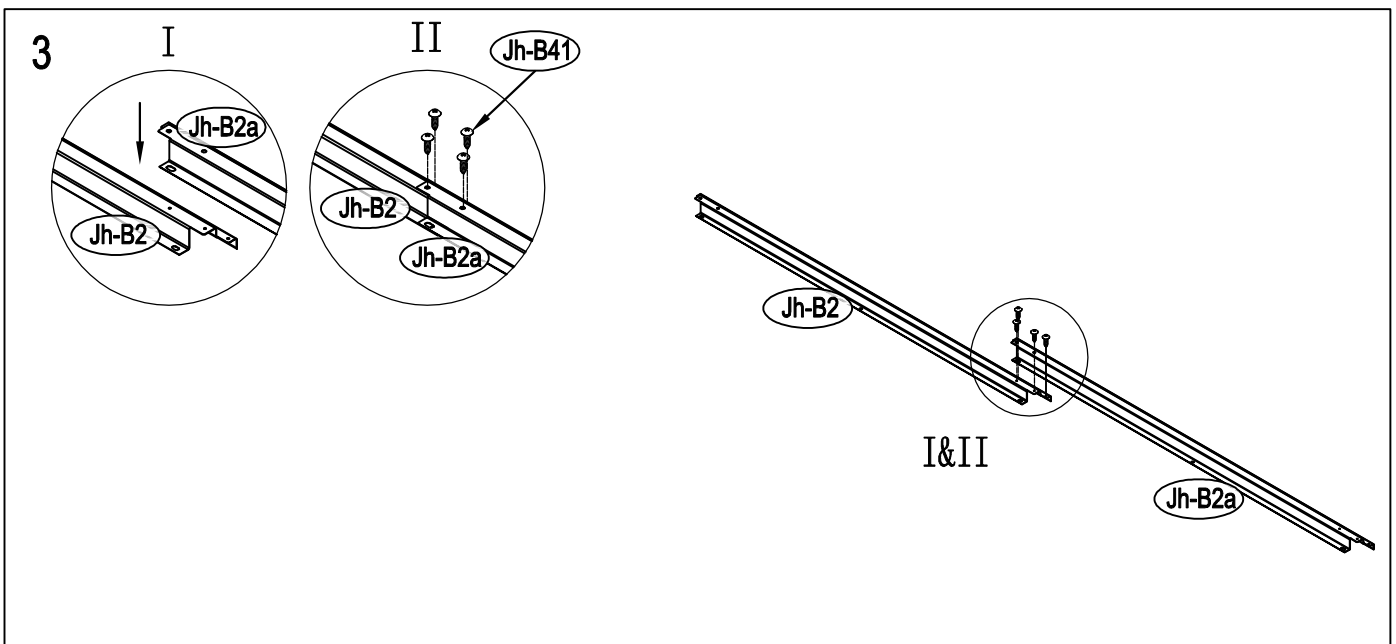

## Návod k montáži Leto B

---

Montáž vyžaduje dvě osoby a trvá cca 3-4 hodiny.

Rozměry:

Potřebná montážní plocha:

# Leto B

22

23

24

28

29

30

37