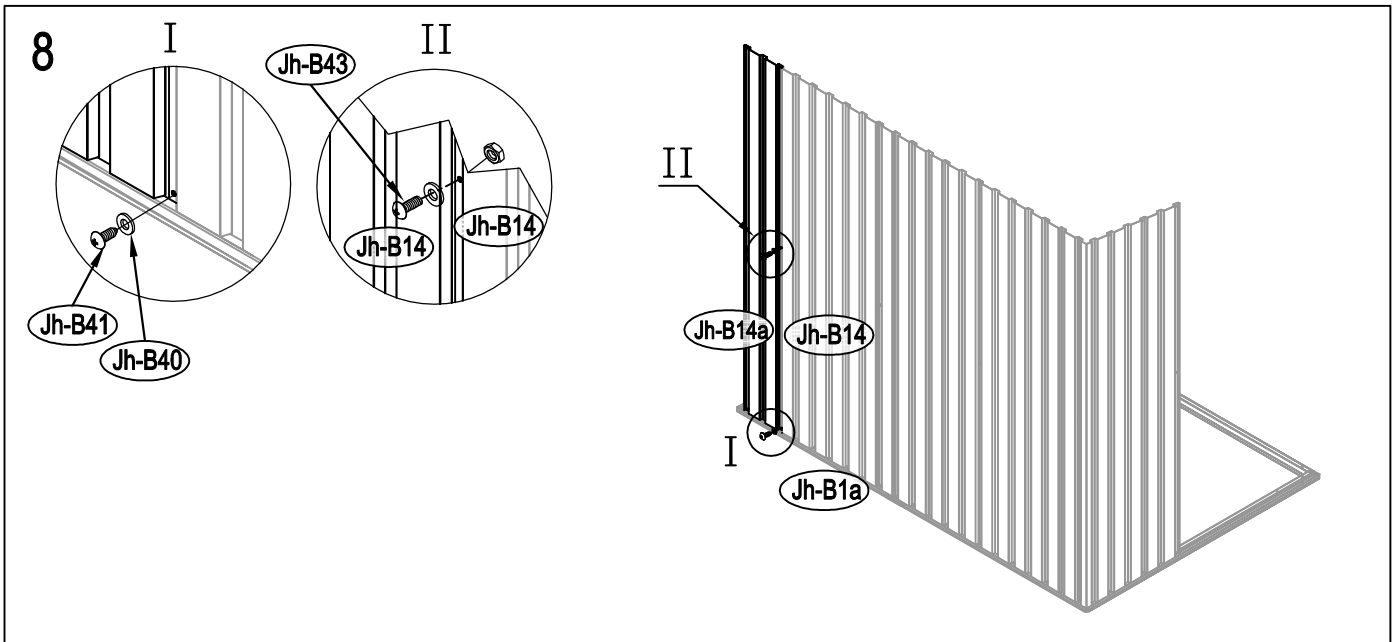

## Návod k montáži Leto B

---

Montáž vyžaduje dvě osoby a trvá cca 3-4 hodiny.

Rozměry:

Potřebná montážní plocha:

# Leto B

22

23

24

28

29

30

37