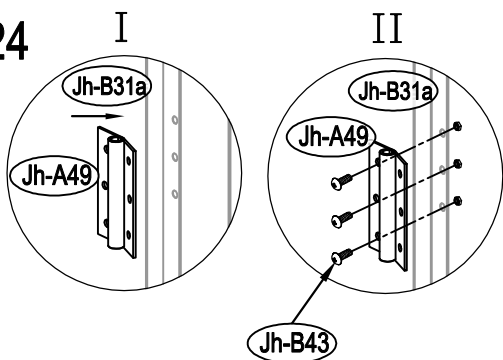

## Návod k montáži Leto B

---

Montáž vyžaduje dvě osoby a trvá cca 3-4 hodiny.

Rozměry:

Potřebná montážní plocha:

# Leto B

22

23

24

28

29

30

37

38

1

2

3

4

5

6

7