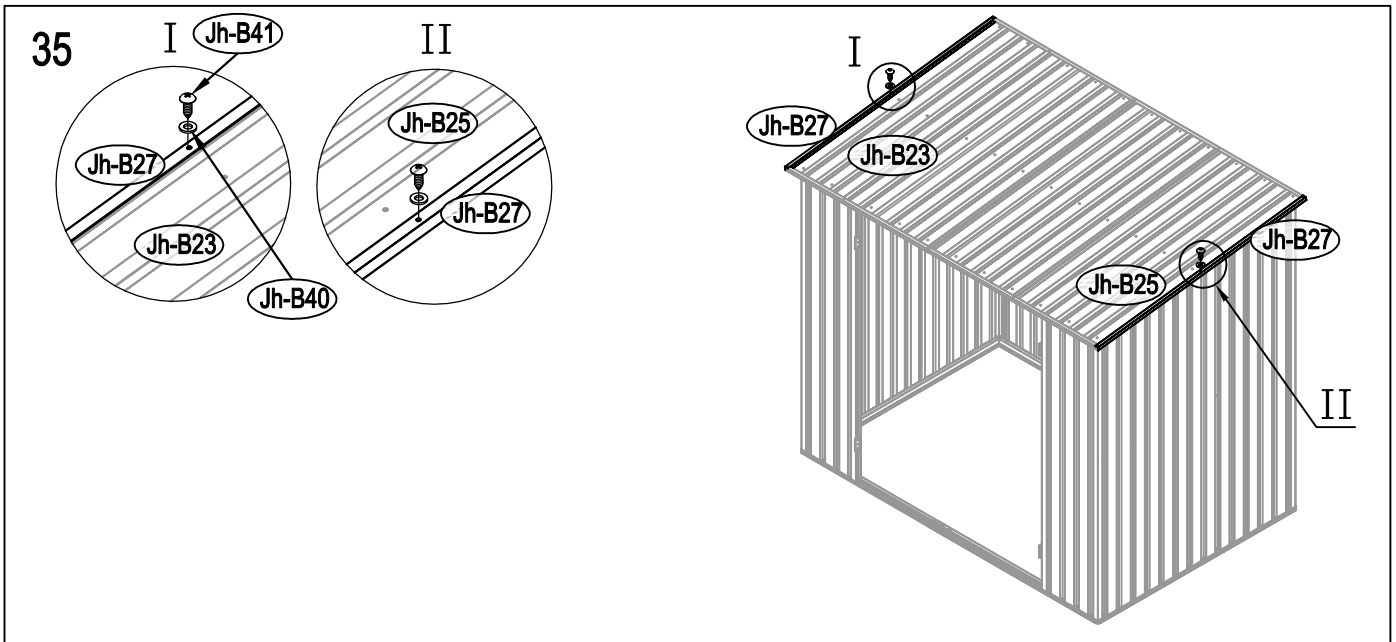

## Návod k montáži Leto B

---

Montáž vyžaduje dvě osoby a trvá cca 3-4 hodiny.

Rozměry:

Potřebná montážní plocha:

# Leto B

22

23

24

28

29

30

37