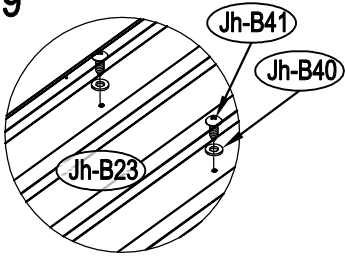

## Návod k montáži Leto B

---

Montáž vyžaduje dvě osoby a trvá cca 3-4 hodiny.

Rozměry:

Potřebná montážní plocha:

# Leto B

22

23

24

28

29

30

37

38

1

2

3

4

5

6

7