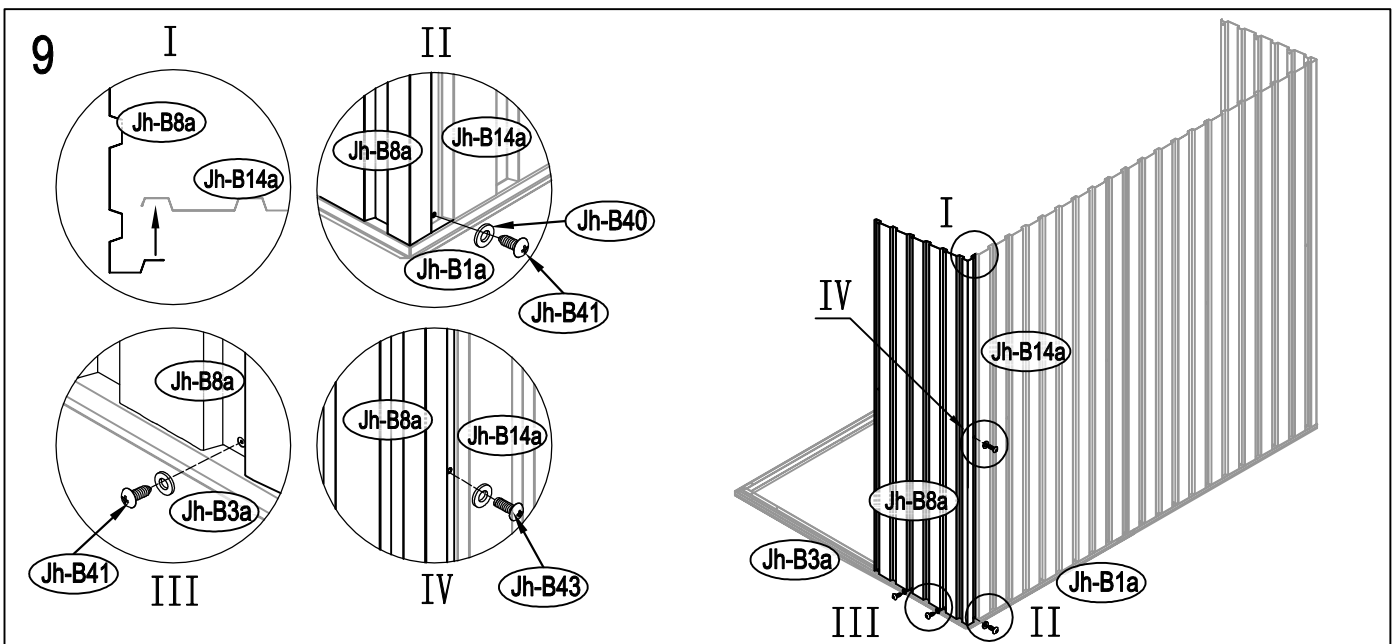

## Návod k montáži Leto B

---

Montáž vyžaduje dvě osoby a trvá cca 3-4 hodiny.

Rozměry:

Potřebná montážní plocha:

# Leto B

22

23

24

28

29

30

37