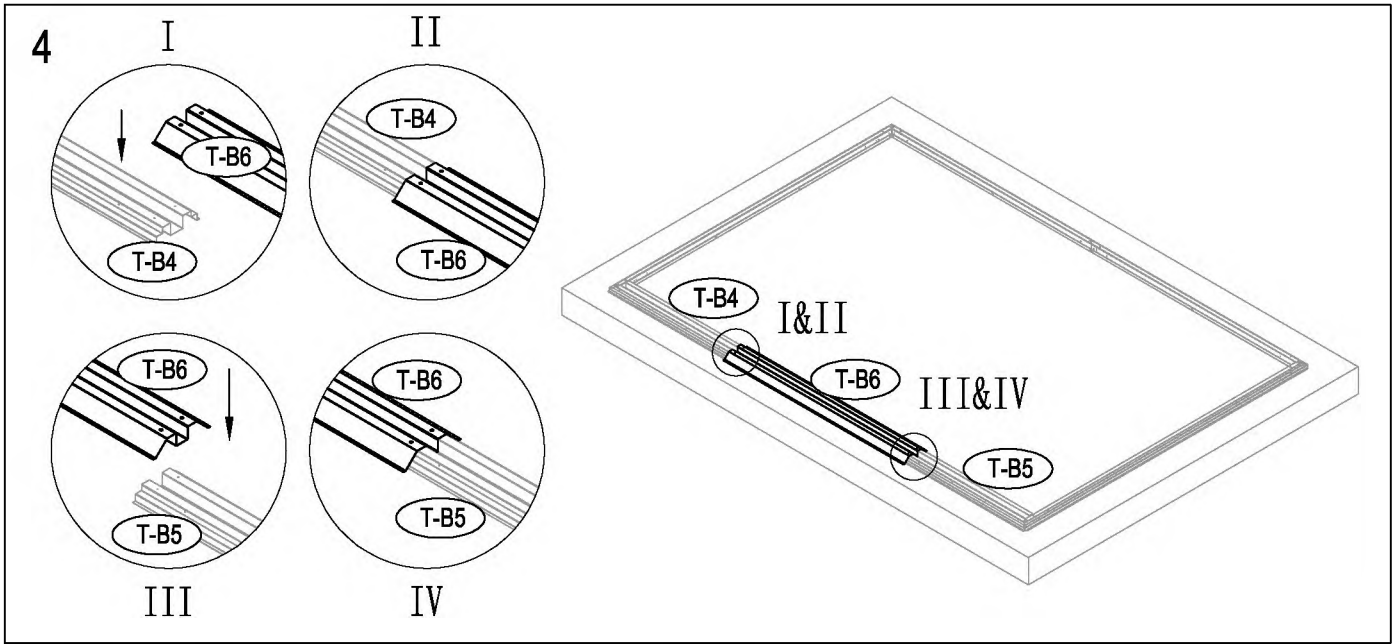

### Vnější překližka (CDX-19mm)

19mm X 1220mm X 2605mm (1)

19mm X 600mm X 2605mm (1)

D LEŽITĚ: použijte silné rukavice, aby jste předešli zranění.

22

23

24

40