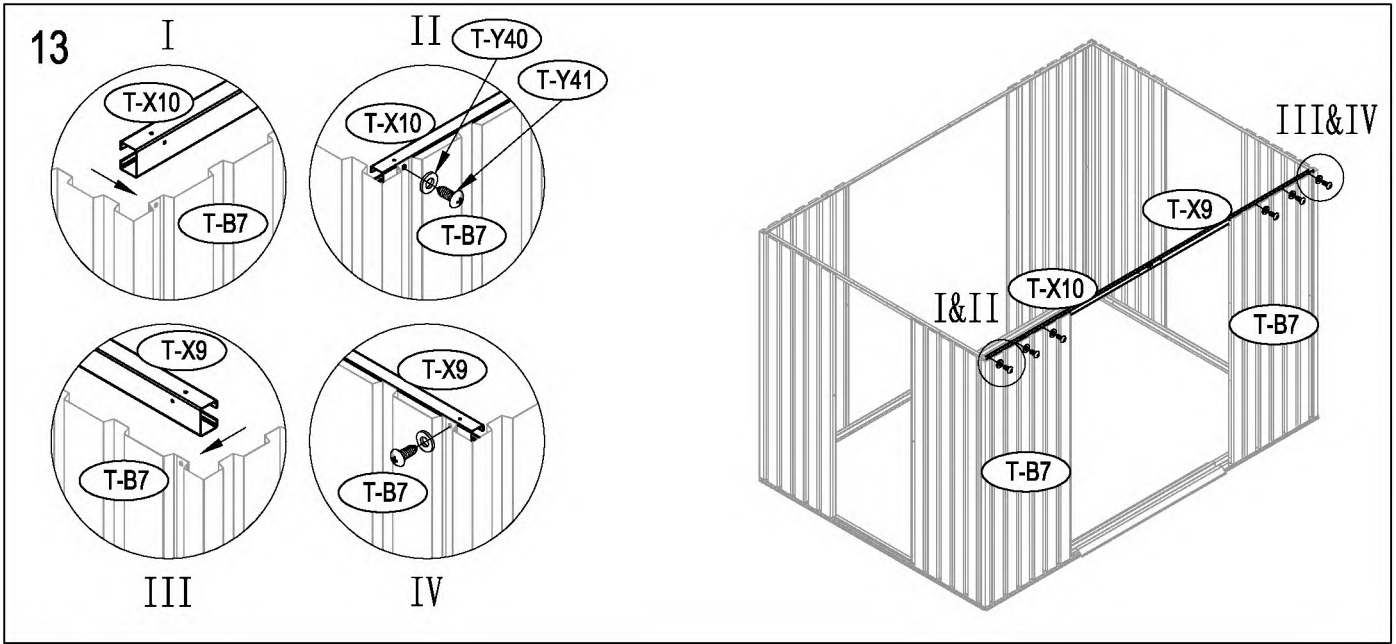

### Vnější překližka (CDX-19mm)

19mm X 1220mm X 2605mm (1)

19mm X 600mm X 2605mm (1)

D LEŽITĚ: použijte silné rukavice, aby jste předešli zranění.

22

23

24

40