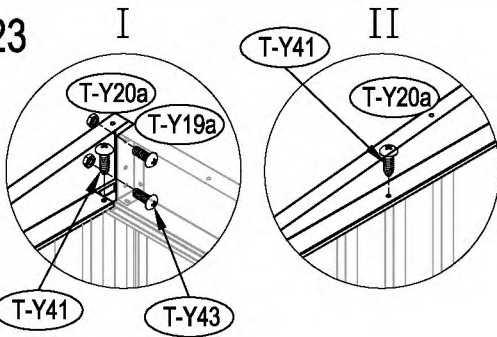

### Thakem ošetřeně dřevěné cvočky:

50mm X 101,6mm X 1820mm (2)

50mm X 101,6mm X 2401,8mm (3)

### Vnější překližka (CDX-19mm)

19mm X 1220mm X 2605mm (1)

19mm X 600mm X 2605mm (1)

D LEŽITĚ: použijte silné rukavice, aby jste předešli zranění.

22

23

24

40