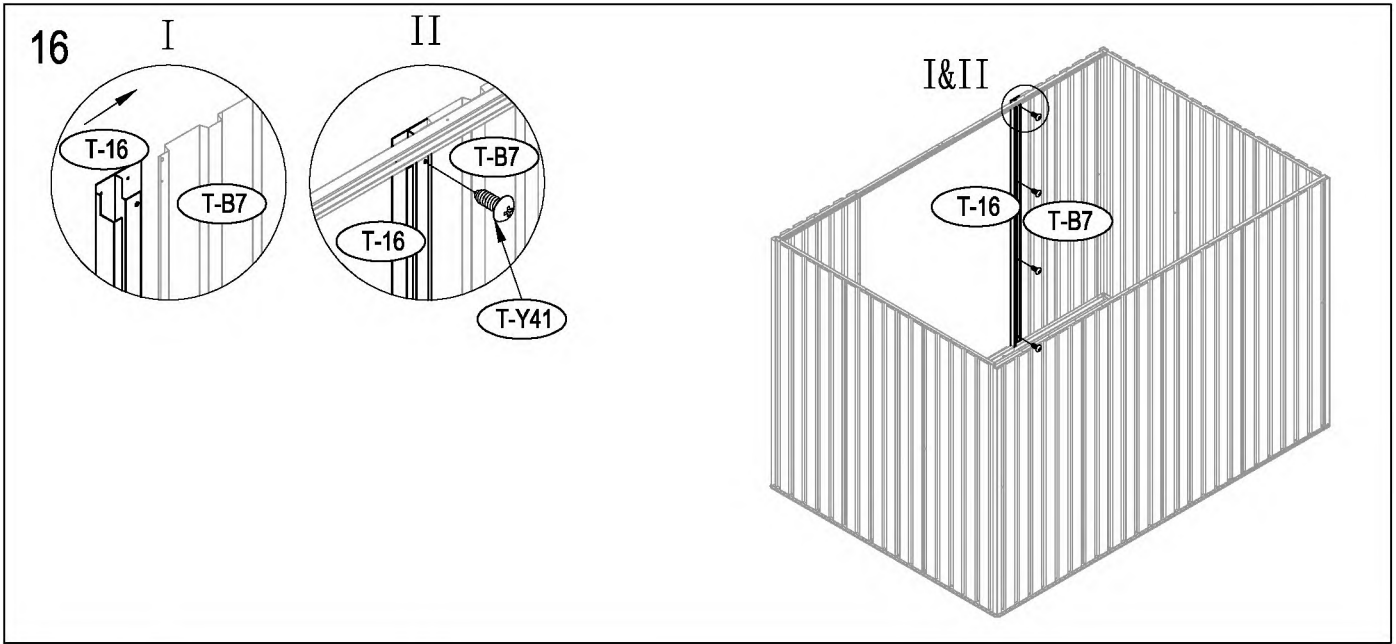

### Vnější překližka (CDX-19mm)

19mm X 1220mm X 2605mm (1)

19mm X 600mm X 2605mm (1)

D LEŽITĚ: použijte silné rukavice, aby jste předešli zranění.

22

23

24

40