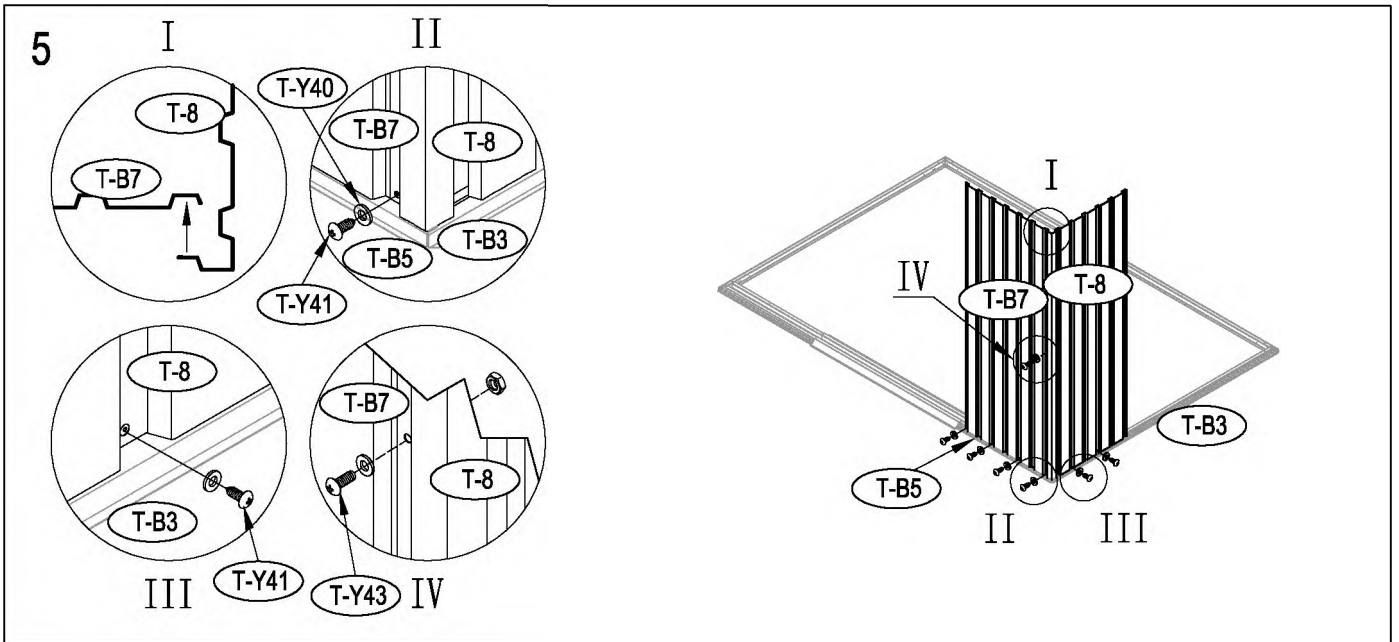

### Thakem ošetřeně dřevěné cvočky:

50mm X 101,6mm X 1820mm (2)

50mm X 101,6mm X 2401,8mm (3)

### Vnější překližka (CDX-19mm)

19mm X 1220mm X 2605mm (1)

19mm X 600mm X 2605mm (1)

D LEŽITĚ: použijte silné rukavice, aby jste předešli zranění.

22

23

24

40