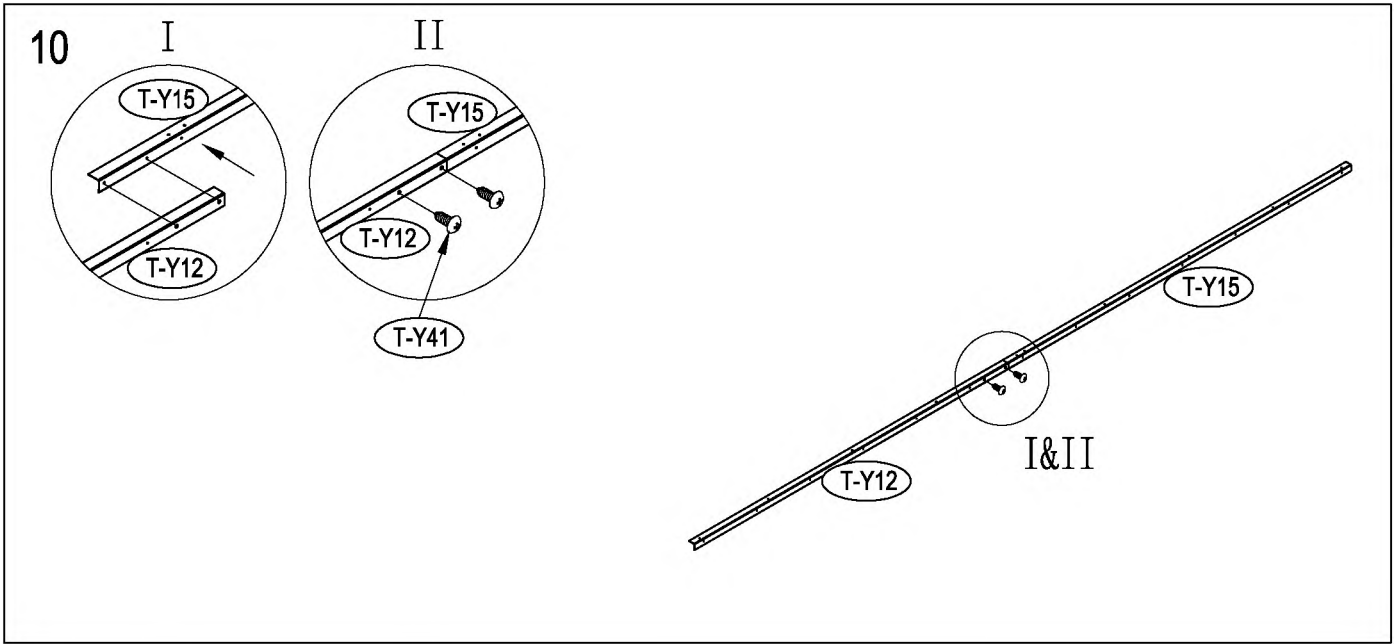

### Thakem ošetřeně dřevěné cvočky:

50mm X 101,6mm X 1820mm (2)

50mm X 101,6mm X 2401,8mm (3)

### Vnější překližka (CDX-19mm)

19mm X 1220mm X 2605mm (1)

19mm X 600mm X 2605mm (1)

D LEŽITĚ: použijte silné rukavice, aby jste předešli zranění.

22

23

24

40