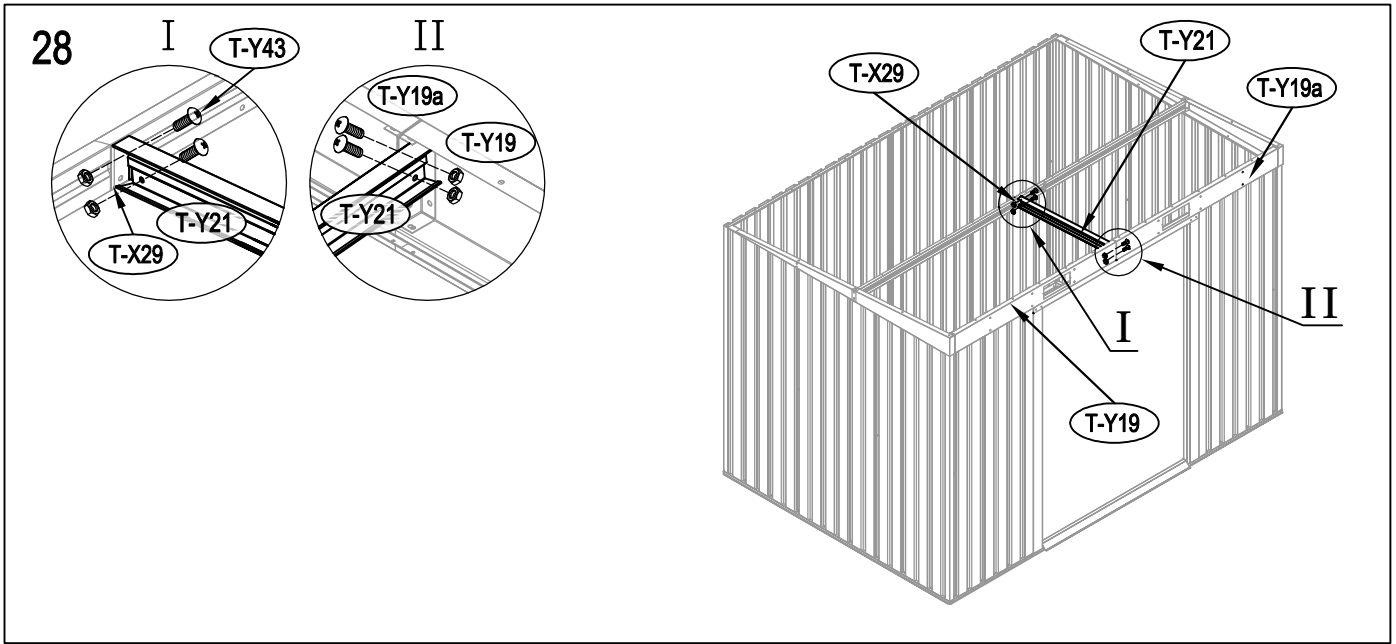

### Thakem ošetřeně dřevěné cvočky:

50mm X 101,6mm X 1820mm (2)

50mm X 101,6mm X 2401,8mm (3)

### Vnější překližka (CDX-19mm)

19mm X 1220mm X 2605mm (1)

19mm X 600mm X 2605mm (1)

D LEŽITĚ: použijte silné rukavice, aby jste předešli zranění.

22

23

24

40