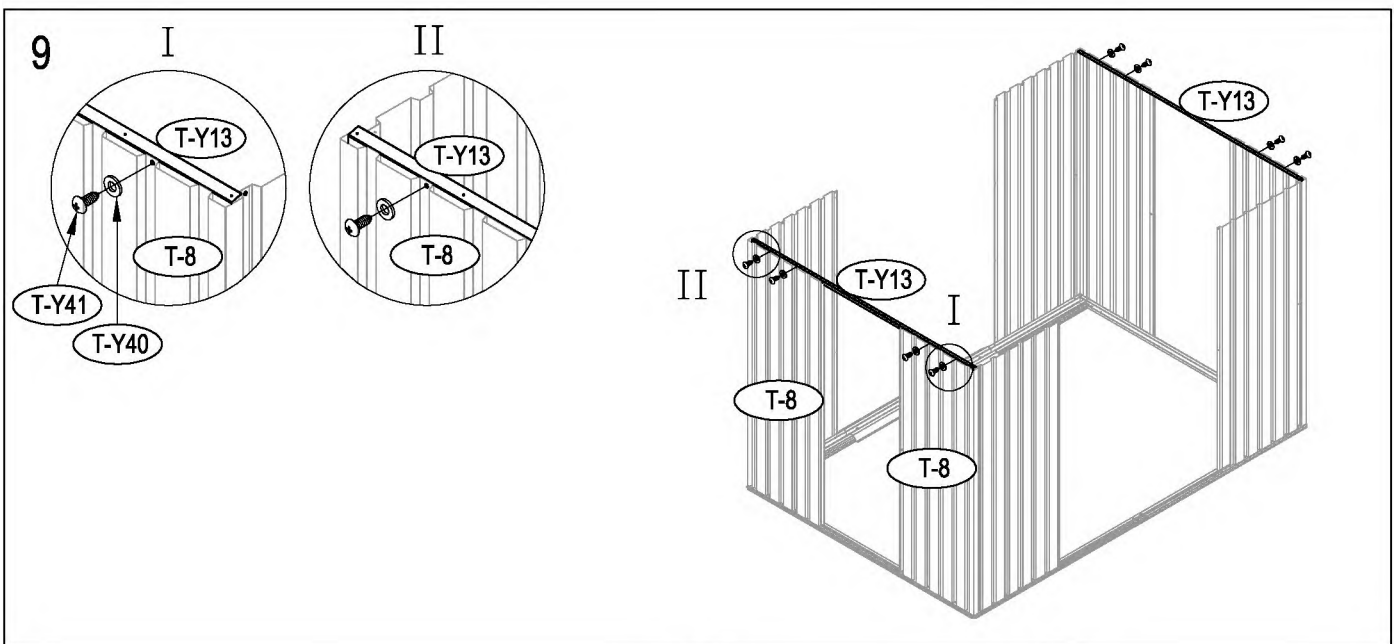

### Thakem ošetřeně dřevěné cvočky:

50mm X 101,6mm X 1820mm (2)

50mm X 101,6mm X 2401,8mm (3)

### Vnější překližka (CDX-19mm)

19mm X 1220mm X 2605mm (1)

19mm X 600mm X 2605mm (1)

D LEŽITĚ: použijte silné rukavice, aby jste předešli zranění.

22

23

24

40