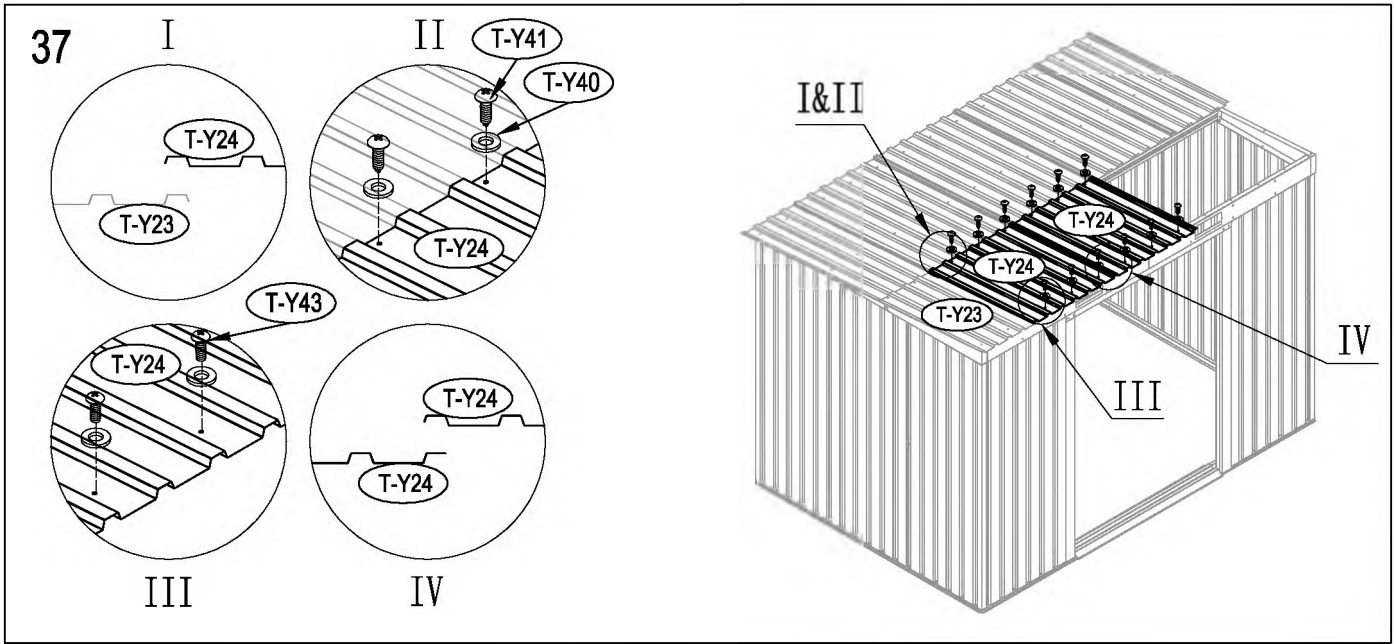

### Thakem ošetřeně dřevěné cvočky:

50mm X 101,6mm X 1820mm (2)

50mm X 101,6mm X 2401,8mm (3)

### Vnější překližka (CDX-19mm)

19mm X 1220mm X 2605mm (1)

19mm X 600mm X 2605mm (1)

D LEŽITĚ: použijte silné rukavice, aby jste předešli zranění.

22

23

24

40