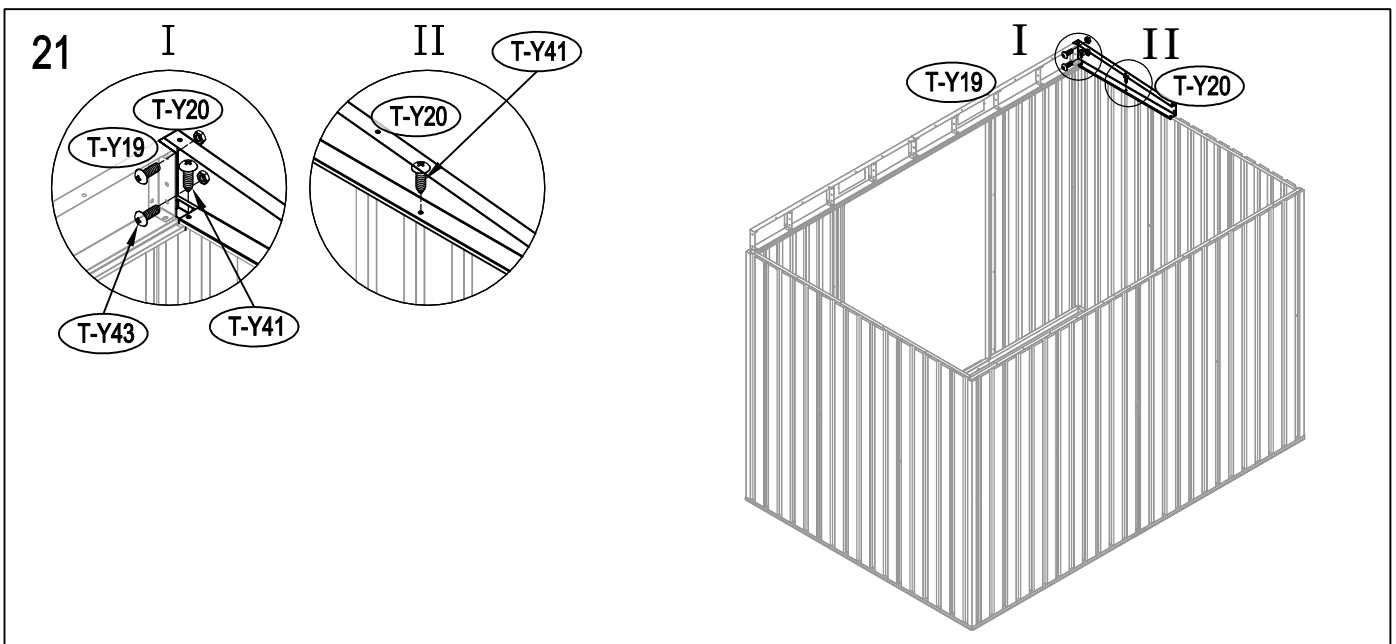

### Thakem ošetřeně dřevěné cvočky:

50mm X 101,6mm X 1820mm (2)

50mm X 101,6mm X 2401,8mm (3)

### Vnější překližka (CDX-19mm)

19mm X 1220mm X 2605mm (1)

19mm X 600mm X 2605mm (1)

D LEŽITĚ: použijte silné rukavice, aby jste předešli zranění.

22

23

24

40