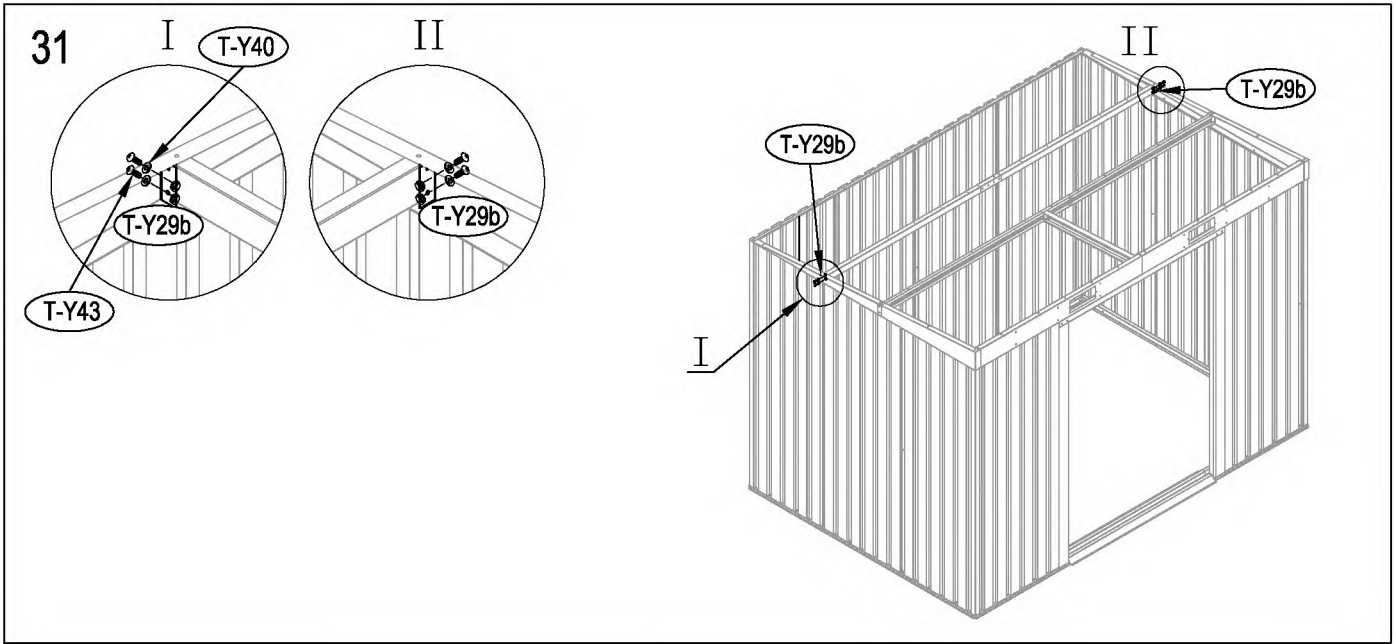

### Thakem ošetřeně dřevěné cvočky:

50mm X 101,6mm X 1820mm (2)

50mm X 101,6mm X 2401,8mm (3)

### Vnější překližka (CDX-19mm)

19mm X 1220mm X 2605mm (1)

19mm X 600mm X 2605mm (1)

D LEŽITĚ: použijte silné rukavice, aby jste předešli zranění.

22

23

24

40