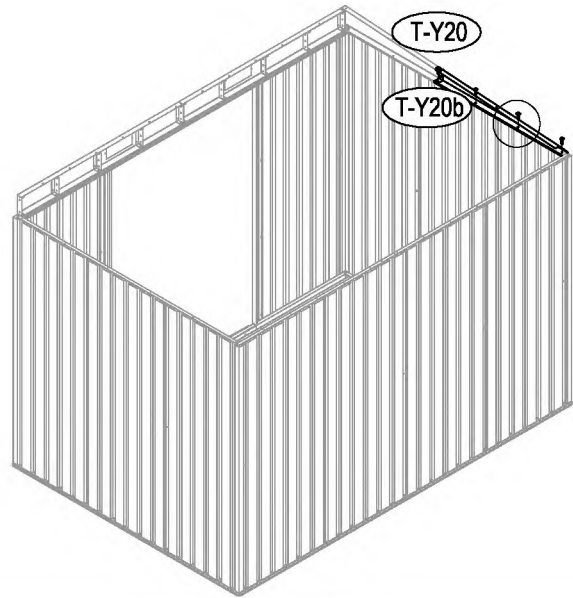

### Thakem ošetřeně dřevěné cvočky:

50mm X 101,6mm X 1820mm (2)

50mm X 101,6mm X 2401,8mm (3)

### Vnější překližka (CDX-19mm)

19mm X 1220mm X 2605mm (1)

19mm X 600mm X 2605mm (1)

D LEŽITĚ: použijte silné rukavice, aby jste předešli zranění.

22

23

24

40