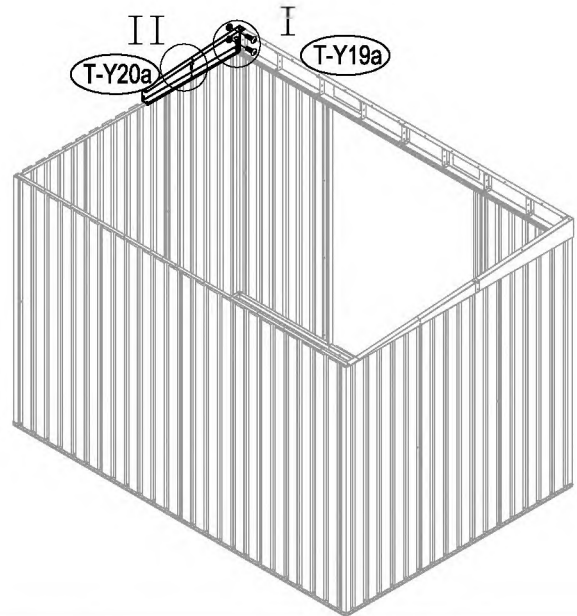

### Thakem ošetřeně dřevěné cvočky:

50mm X 101,6mm X 1820mm (2)

50mm X 101,6mm X 2401,8mm (3)

### Vnější překližka (CDX-19mm)

19mm X 1220mm X 2605mm (1)

19mm X 600mm X 2605mm (1)

D LEŽITĚ: použijte silné rukavice, aby jste předešli zranění.

22

23

24

40