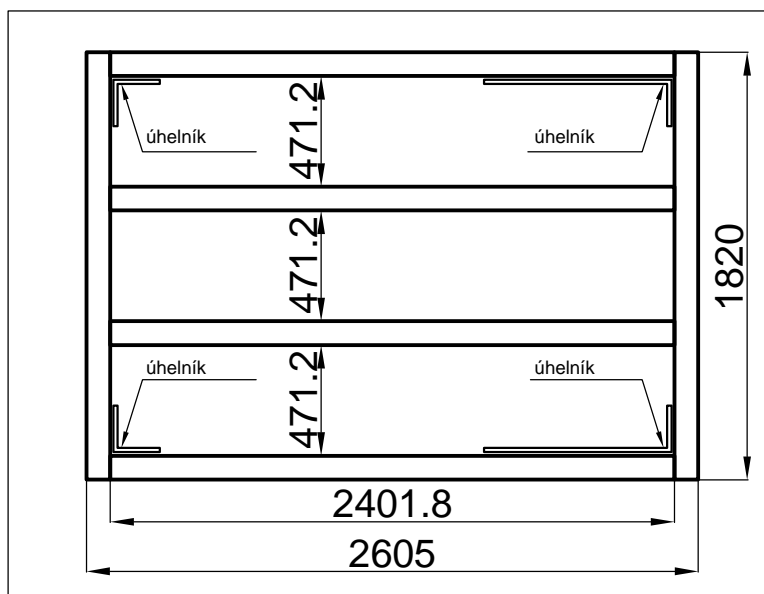

# Zahradní domek

Návod k použití

Instrukce k sestavení domku Zeus 2C

---

Montáž vyžaduje dva lidi a zabere cca 2-3 hodiny.

Rozměr domku:

Plocha potřebná k postavení:

kód	obrázky	mm	ks
podlaha			
T-B1		1302	x2
T-B3		1702	x2
T-B4		760	x1
T-B5		760	x1
T-B6		1095	x1
stěny			
T-B7		1600	x2
T-8		1600	x4
T-14		1600	x6
T-X9		1232	x1
T-X10		1232	x1
T-Y13		1668	x2
T-Y12		1193	x1
T-Y15		1403	x1
T-16		1595	x1
T-17		1595	x1
T-B18		1240	x1
střešní konstrukce			
T-X11		116	x10
T-Y19		1215	x1
T-Y19a		1215	x1
T-Y20		735	x1
T-Y20a		735	x1
T-Y20b		966	x1
T-Y20c		966	x1
T-Y21		701.6	x1
T-Y22		1429	x1
T-Y22a		1288.5	x1
T-Y22b		1330	x1
T-Y22c		1330	x1
T-X29		56	x1
T-Y29		66	x2
T-Y29b		36	x2
střecha			

## Dřevěná základna

seznam velikostí dřeva, které je třeba.

### Thakem ošetřeně dřevěné cvočky:

50mm X 101,6mm X 1820mm (2)

50mm X 101,6mm X 2401,8mm (3)

### Vnější překližka (CDX-19mm)

19mm X 1220mm X 2605mm (1)

19mm X 600mm X 2605mm (1)

D LEŽITĚ: použijte silné rukavice, aby jste předešli zranění.

22

23

24

40