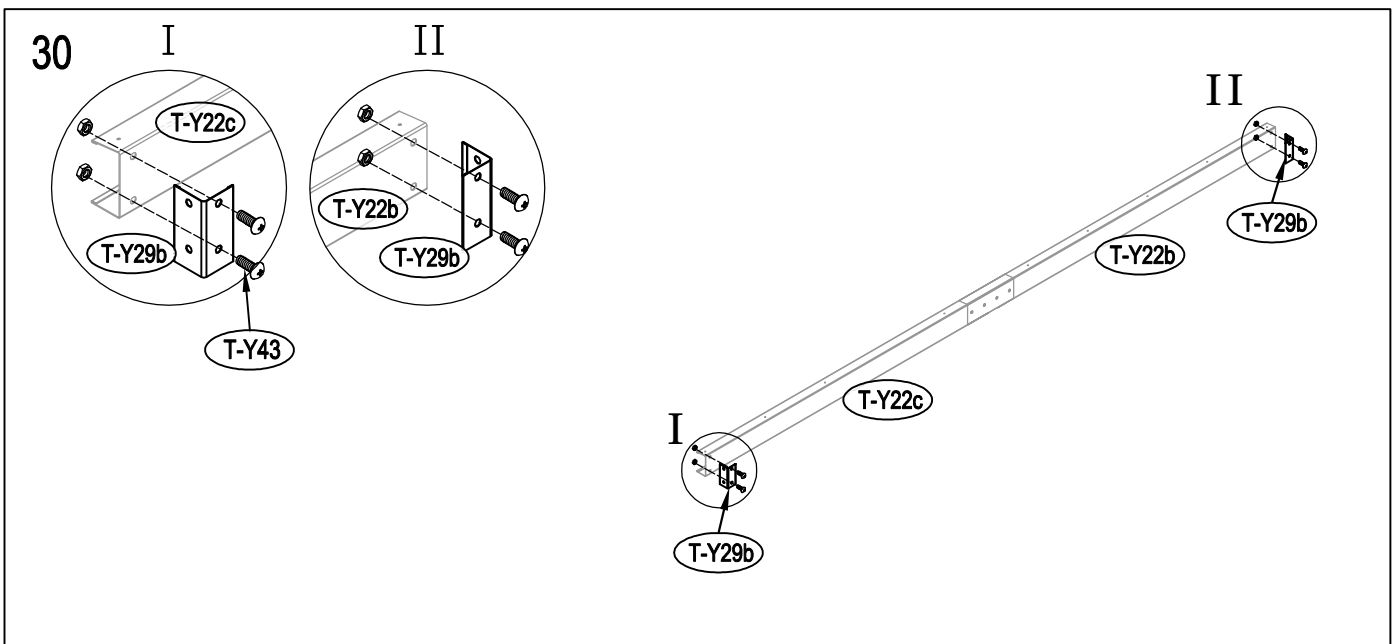

### Thakem ošetřeně dřevěné cvočky:

50mm X 101,6mm X 1820mm (2)

50mm X 101,6mm X 2401,8mm (3)

### Vnější překližka (CDX-19mm)

19mm X 1220mm X 2605mm (1)

19mm X 600mm X 2605mm (1)

D LEŽITĚ: použijte silné rukavice, aby jste předešli zranění.

22

23

24

40