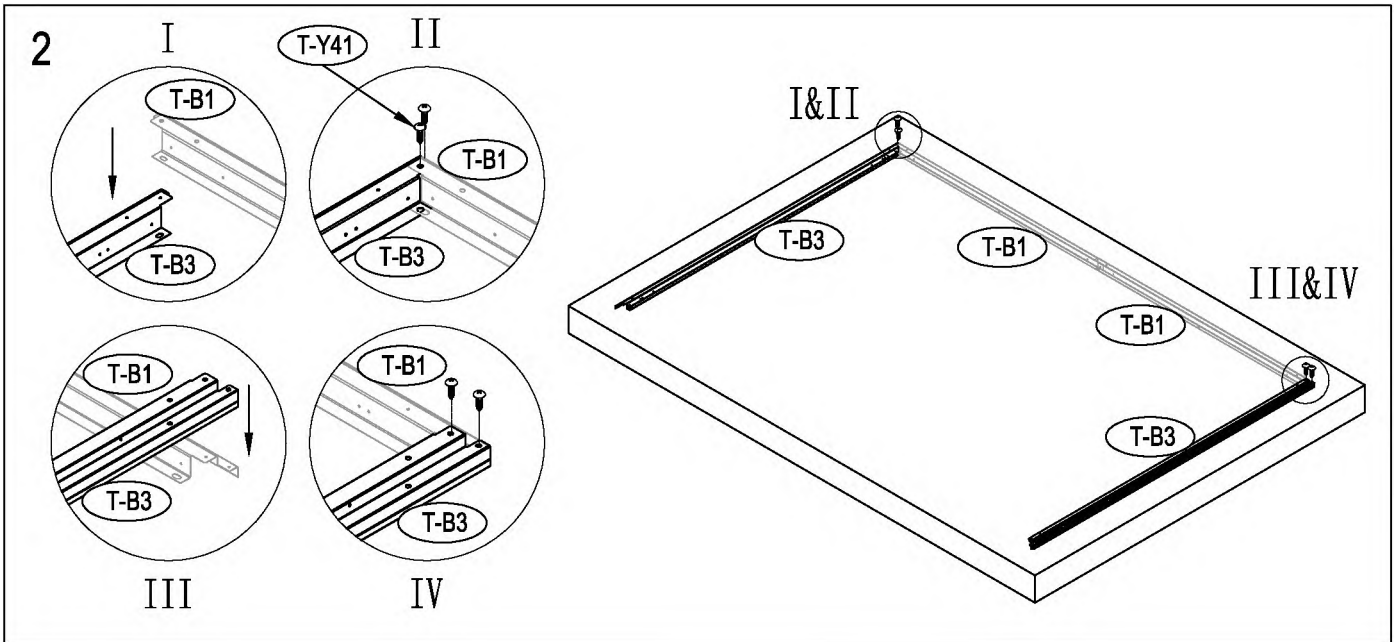

### Thakem ošetřeně dřevěné cvočky:

50mm X 101,6mm X 1820mm (2)

50mm X 101,6mm X 2401,8mm (3)

### Vnější překližka (CDX-19mm)

19mm X 1220mm X 2605mm (1)

19mm X 600mm X 2605mm (1)

D LEŽITĚ: použijte silné rukavice, aby jste předešli zranění.

22

23

24

40