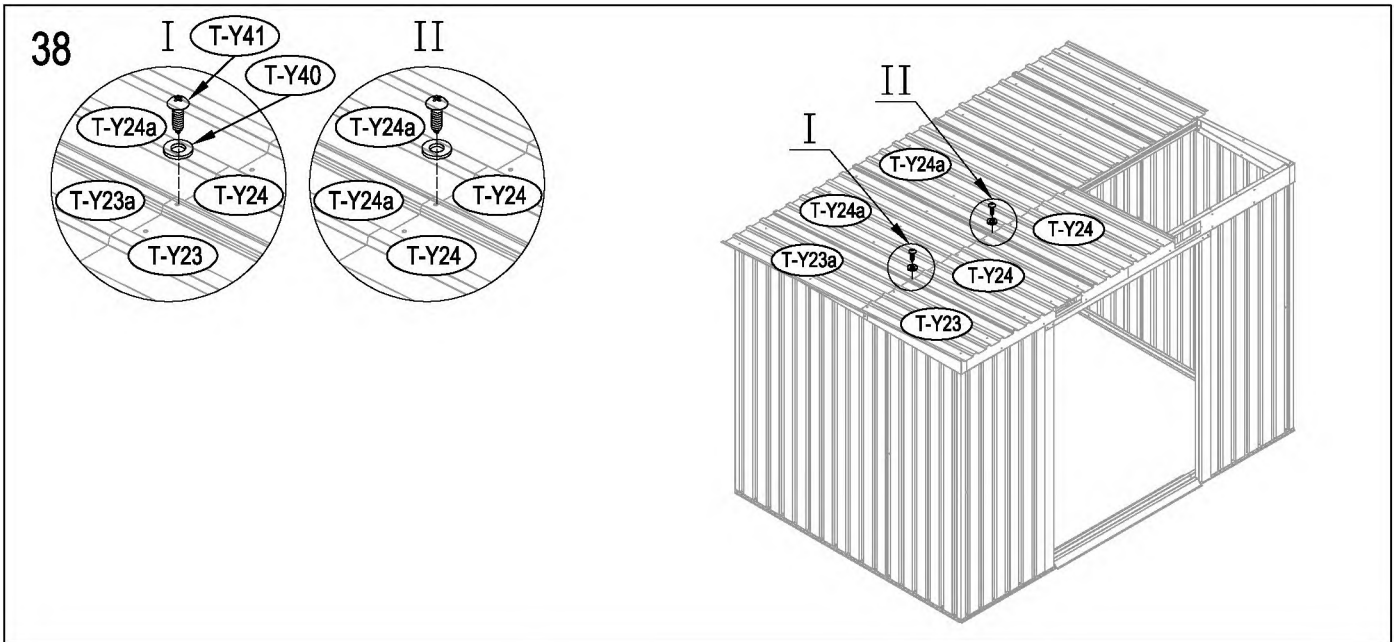

### Thakem ošetřeně dřevěné cvočky:

50mm X 101,6mm X 1820mm (2)

50mm X 101,6mm X 2401,8mm (3)

### Vnější překližka (CDX-19mm)

19mm X 1220mm X 2605mm (1)

19mm X 600mm X 2605mm (1)

D LEŽITĚ: použijte silné rukavice, aby jste předešli zranění.

22

23

24

40