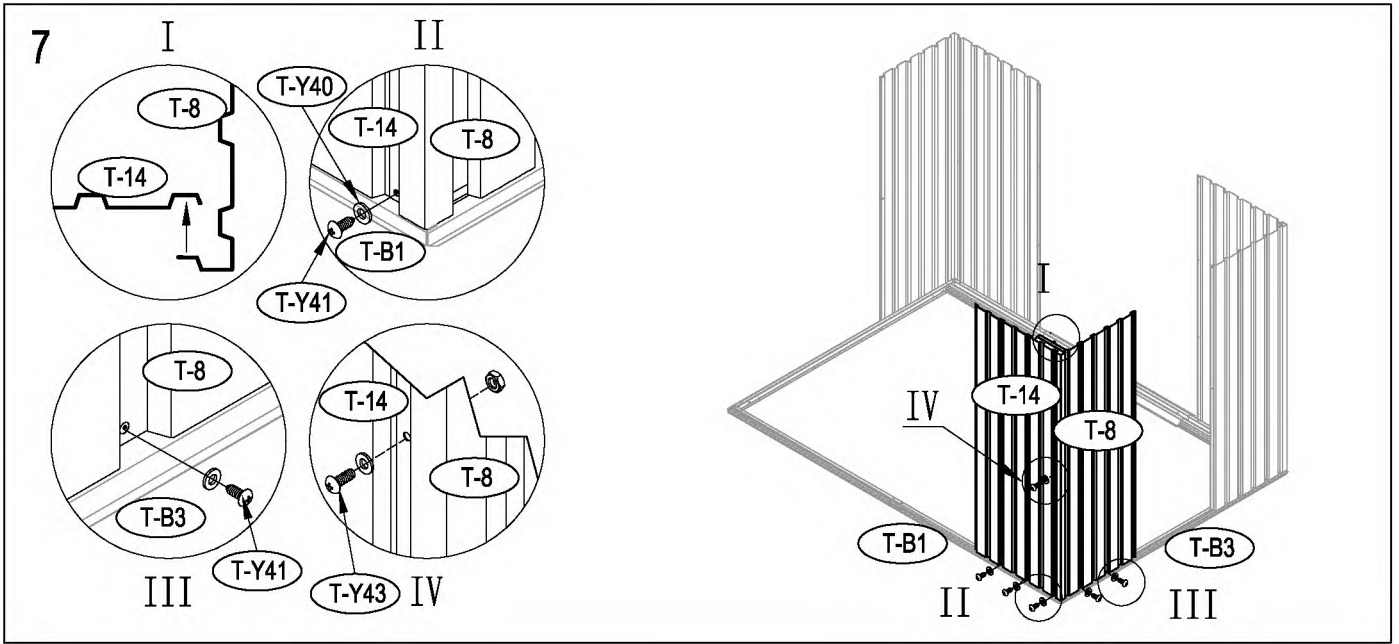

### Vnější překližka (CDX-19mm)

19mm X 1220mm X 2605mm (1)

19mm X 600mm X 2605mm (1)

D LEŽITĚ: použijte silné rukavice, aby jste předešli zranění.

22

23

24

40