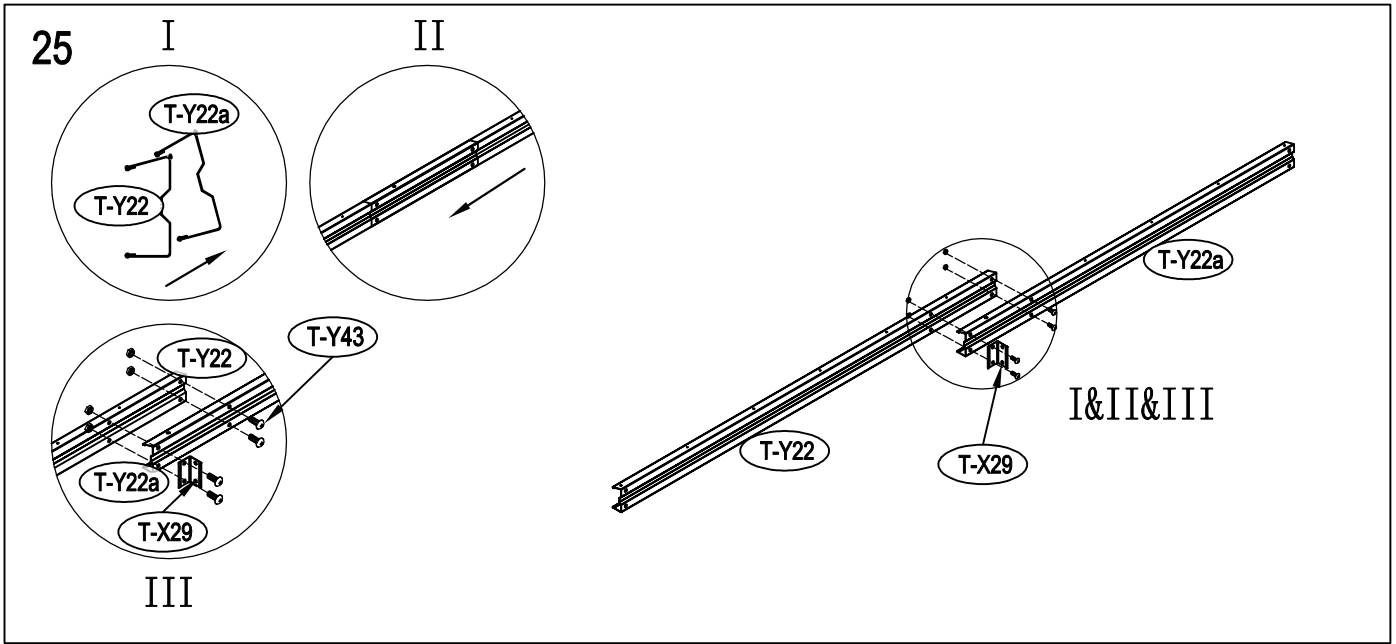

### Thakem ošetřeně dřevěné cvočky:

50mm X 101,6mm X 1820mm (2)

50mm X 101,6mm X 2401,8mm (3)

### Vnější překližka (CDX-19mm)

19mm X 1220mm X 2605mm (1)

19mm X 600mm X 2605mm (1)

D LEŽITĚ: použijte silné rukavice, aby jste předešli zranění.

22

23

24

40