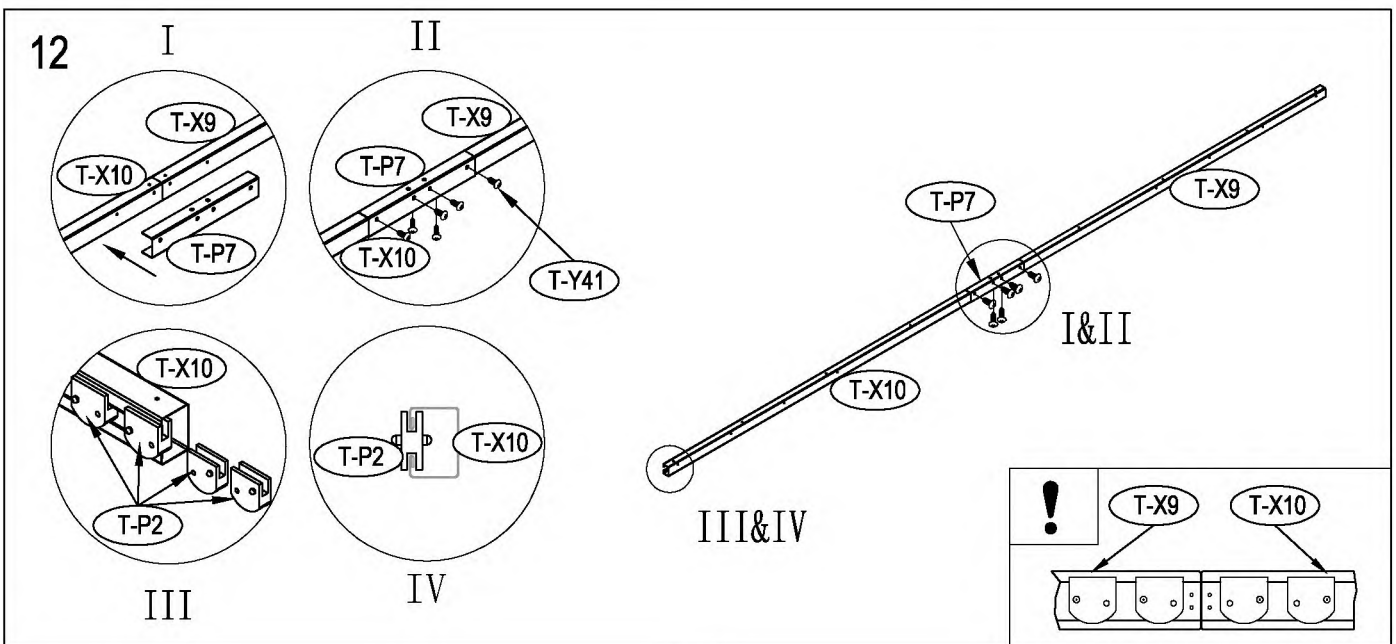

### Vnější překližka (CDX-19mm)

19mm X 1220mm X 2605mm (1)

19mm X 600mm X 2605mm (1)

D LEŽITĚ: použijte silné rukavice, aby jste předešli zranění.

22

23

24

40