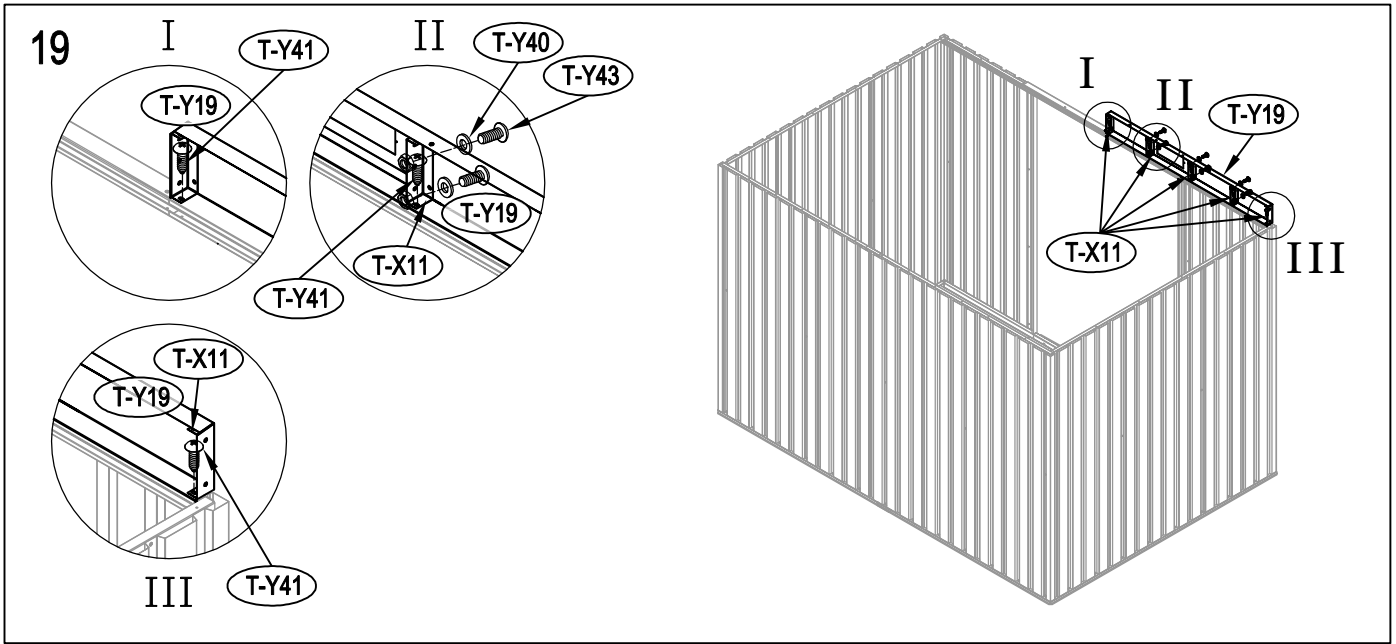

### Vnější překližka (CDX-19mm)

19mm X 1220mm X 2605mm (1)

19mm X 600mm X 2605mm (1)

D LEŽITĚ: použijte silné rukavice, aby jste předešli zranění.

22

23

24

40