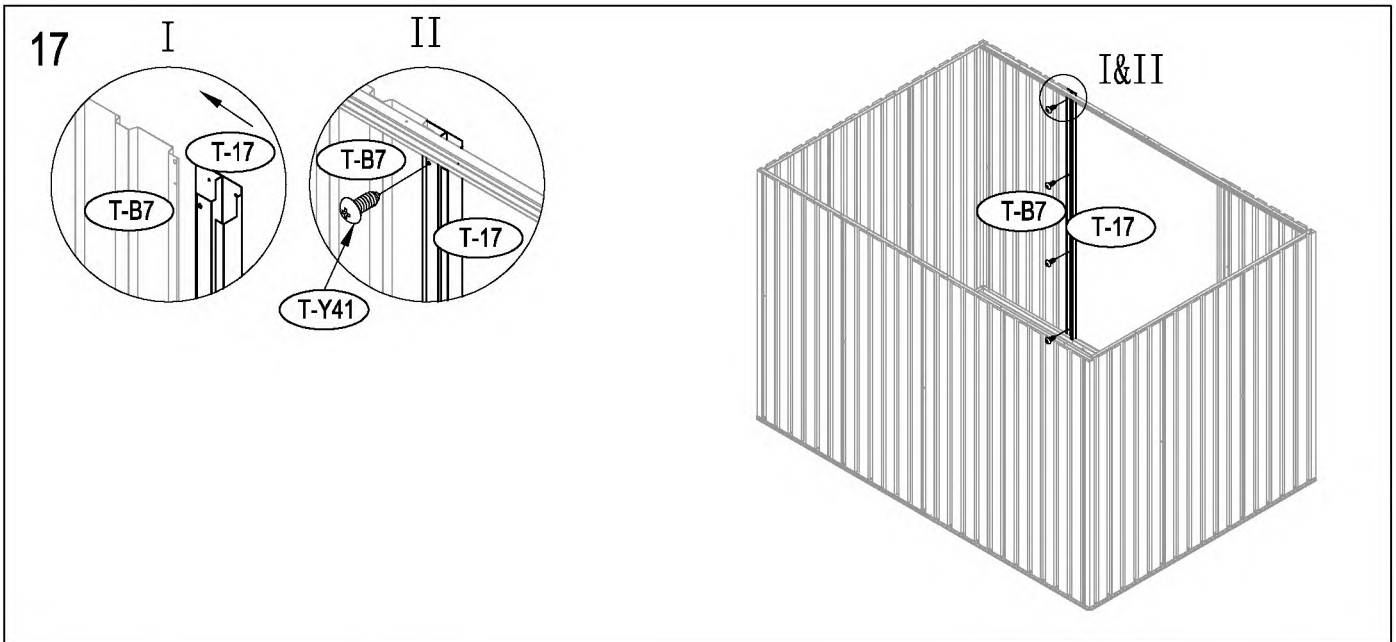

### Thakem ošetřeně dřevěné cvočky:

50mm X 101,6mm X 1820mm (2)

50mm X 101,6mm X 2401,8mm (3)

### Vnější překližka (CDX-19mm)

19mm X 1220mm X 2605mm (1)

19mm X 600mm X 2605mm (1)

D LEŽITĚ: použijte silné rukavice, aby jste předešli zranění.

22

23

24

40