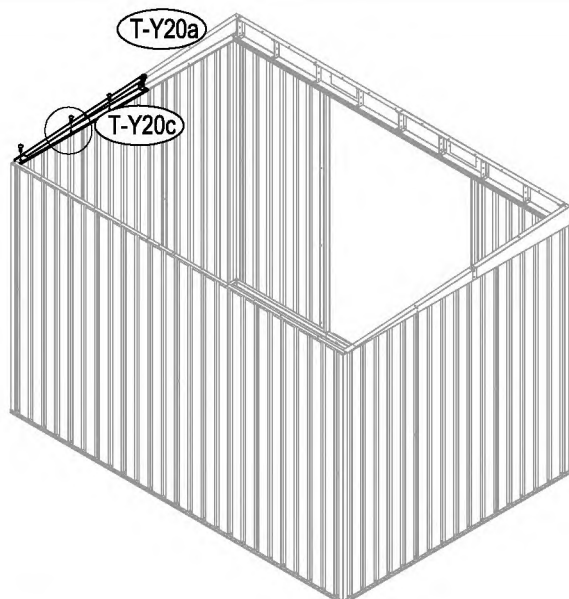

### Thakem ošetřeně dřevěné cvočky:

50mm X 101,6mm X 1820mm (2)

50mm X 101,6mm X 2401,8mm (3)

### Vnější překližka (CDX-19mm)

19mm X 1220mm X 2605mm (1)

19mm X 600mm X 2605mm (1)

D LEŽITĚ: použijte silné rukavice, aby jste předešli zranění.

22

23

24

40

41

42

43

44

45

49

50