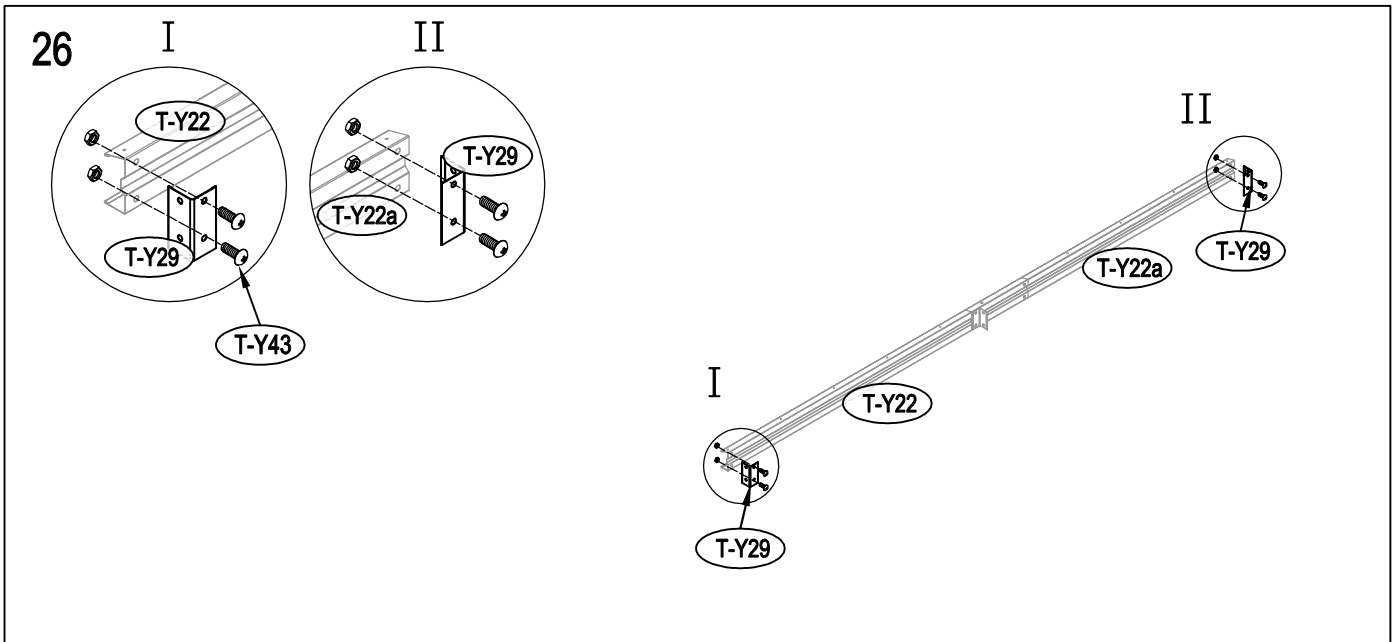

### Thakem ošetřeně dřevěné cvočky:

50mm X 101,6mm X 1820mm (2)

50mm X 101,6mm X 2401,8mm (3)

### Vnější překližka (CDX-19mm)

19mm X 1220mm X 2605mm (1)

19mm X 600mm X 2605mm (1)

D LEŽITĚ: použijte silné rukavice, aby jste předešli zranění.

22

23

24

40