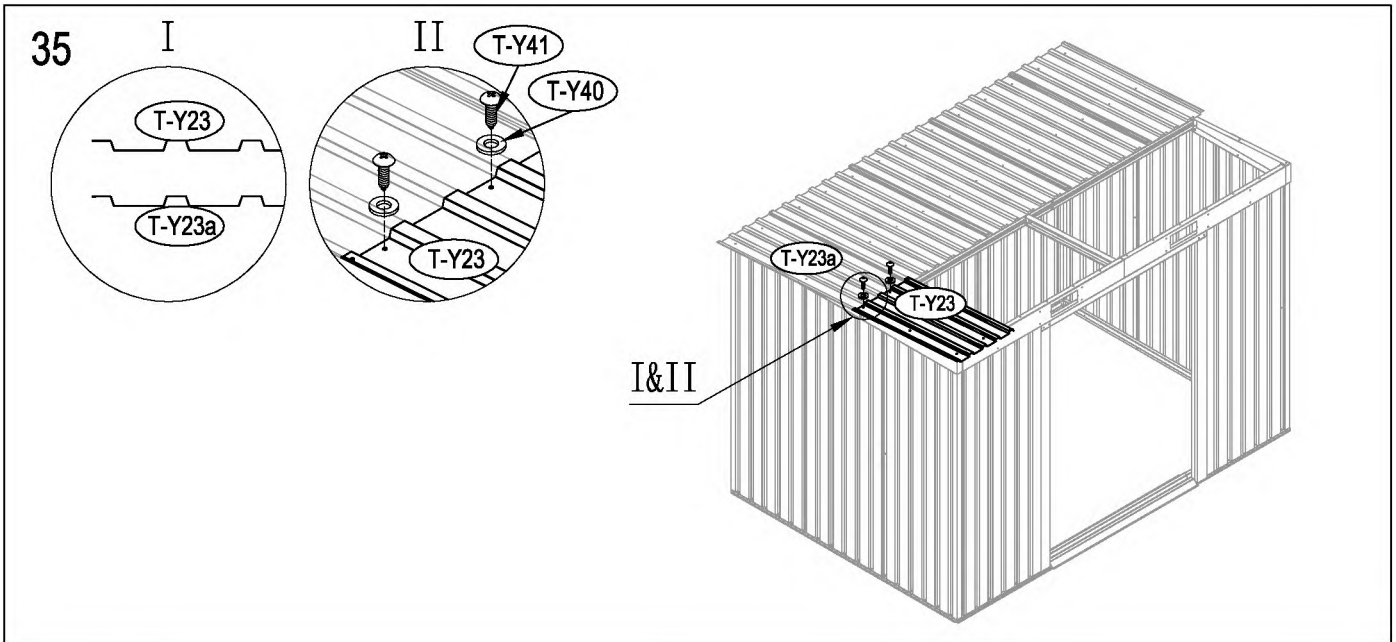

### Thakem ošetřeně dřevěné cvočky:

50mm X 101,6mm X 1820mm (2)

50mm X 101,6mm X 2401,8mm (3)

### Vnější překližka (CDX-19mm)

19mm X 1220mm X 2605mm (1)

19mm X 600mm X 2605mm (1)

D LEŽITĚ: použijte silné rukavice, aby jste předešli zranění.

22

23

24

40