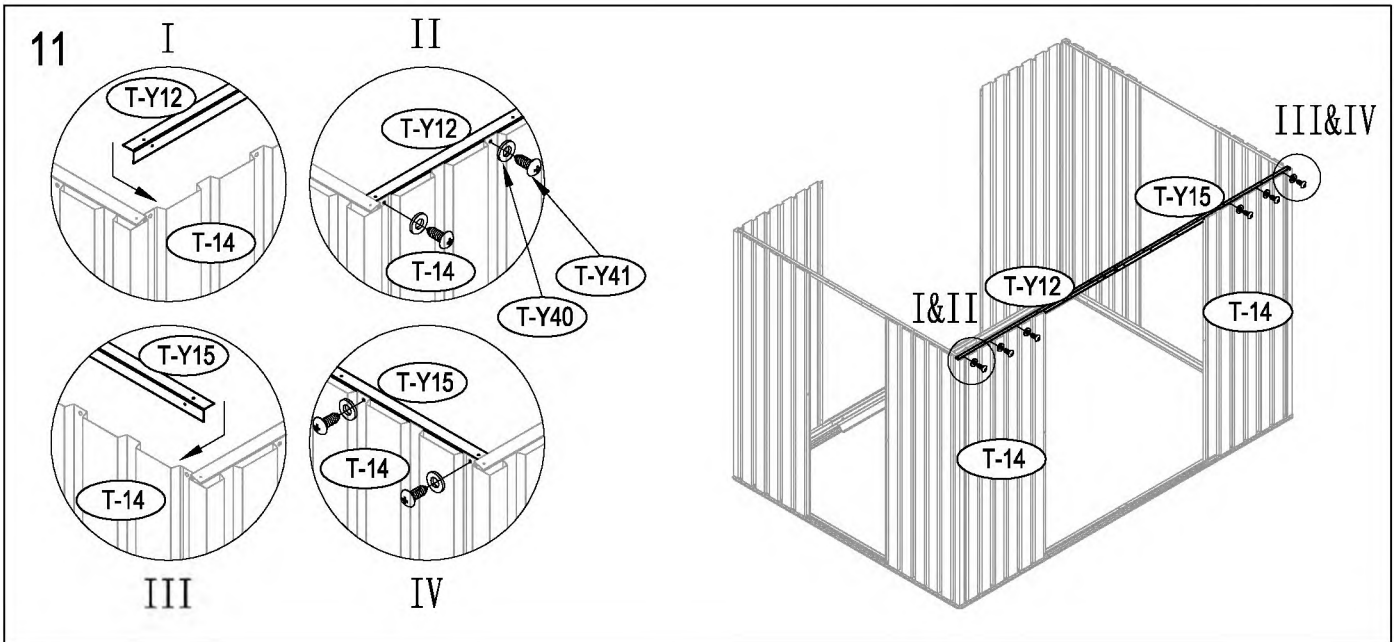

### Thakem ošetřeně dřevěné cvočky:

50mm X 101,6mm X 1820mm (2)

50mm X 101,6mm X 2401,8mm (3)

### Vnější překližka (CDX-19mm)

19mm X 1220mm X 2605mm (1)

19mm X 600mm X 2605mm (1)

D LEŽITĚ: použijte silné rukavice, aby jste předešli zranění.

22

23

24

40