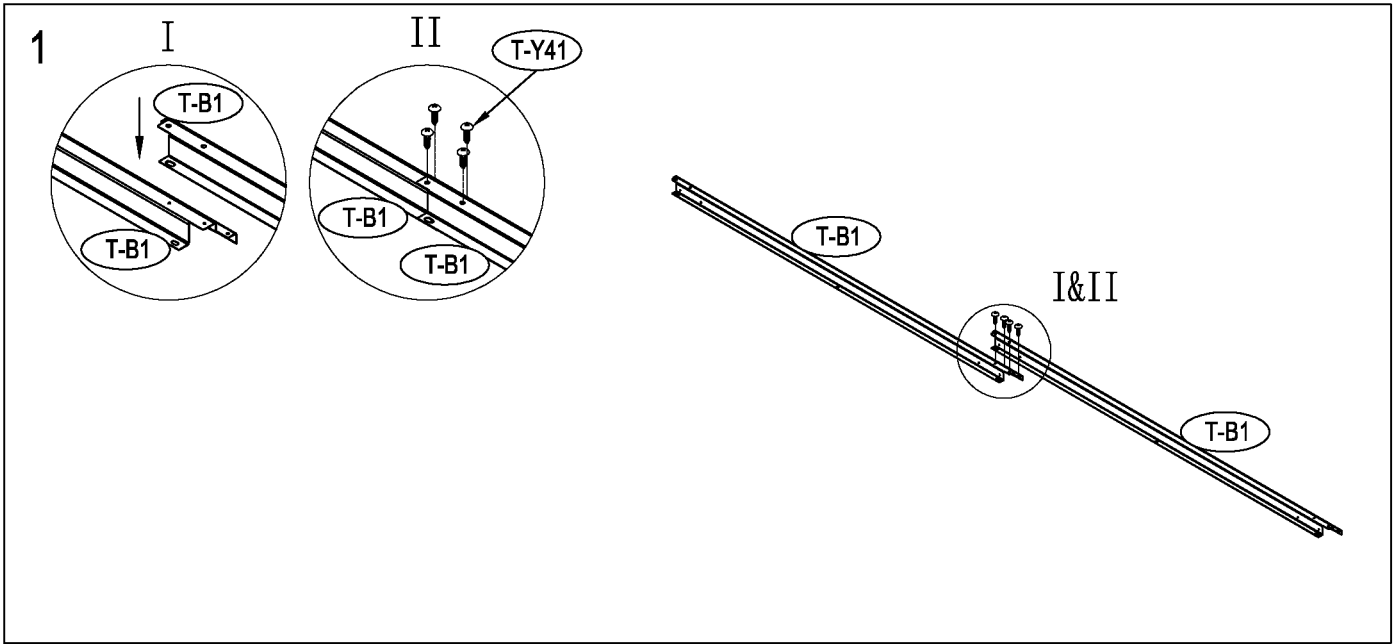

### Thakem ošetřeně dřevěné cvočky:

50mm X 101,6mm X 1820mm (2)

50mm X 101,6mm X 2401,8mm (3)

### Vnější překližka (CDX-19mm)

19mm X 1220mm X 2605mm (1)

19mm X 600mm X 2605mm (1)

D LEŽITĚ: použijte silné rukavice, aby jste předešli zranění.

22

23

24

40