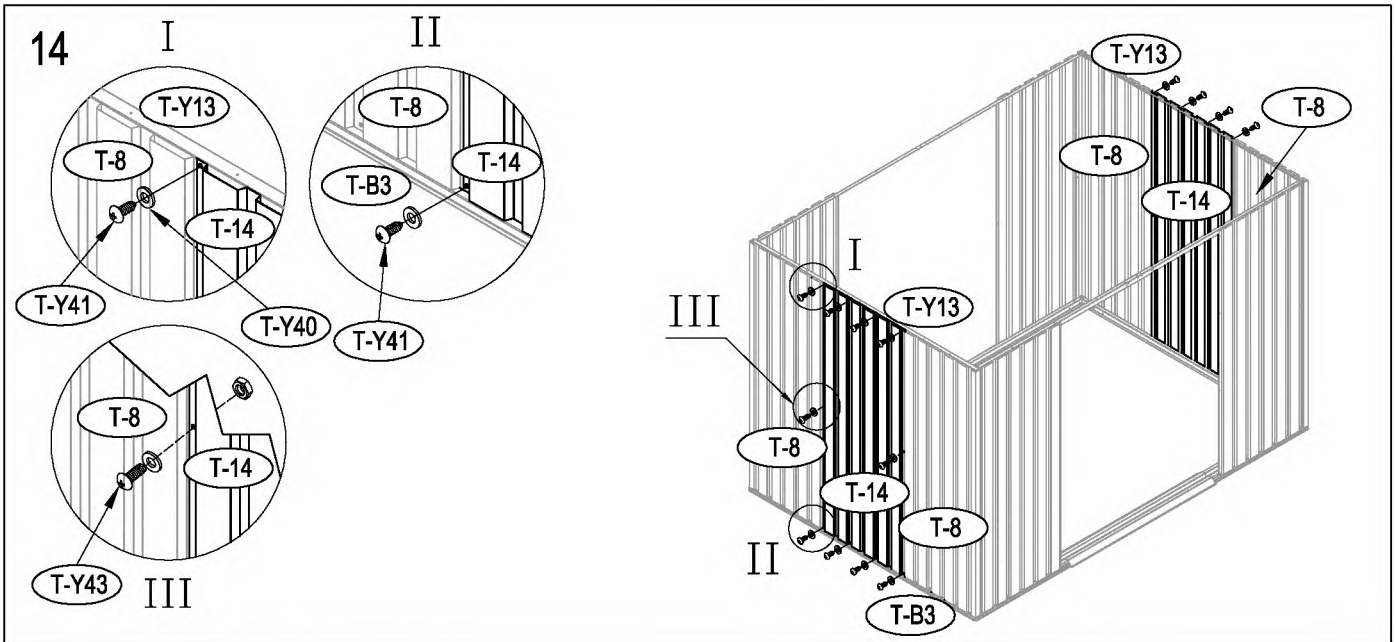

# Zahradní domek

Návod k použití

Instrukce k sestavení domku Zeus 2C

---

Montáž vyžaduje dva lidi a zabere cca 2-3 hodiny.

Rozměr domku:

Plocha potřebná k postavení:

kód	obrázky	mm	ks
podlaha			
T-B1		1302	x2
T-B3		1702	x2
T-B4		760	x1
T-B5		760	x1
T-B6		1095	x1
stěny			
T-B7		1600	x2
T-8		1600	x4
T-14		1600	x6
T-X9		1232	x1
T-X10		1232	x1
T-Y13		1668	x2
T-Y12		1193	x1
T-Y15		1403	x1
T-16		1595	x1
T-17		1595	x1
T-B18		1240	x1
střešní konstrukce			
T-X11		116	x10
T-Y19		1215	x1
T-Y19a		1215	x1
T-Y20		735	x1
T-Y20a		735	x1
T-Y20b		966	x1
T-Y20c		966	x1
T-Y21		701.6	x1
T-Y22		1429	x1
T-Y22a		1288.5	x1
T-Y22b		1330	x1
T-Y22c		1330	x1
T-X29		56	x1
T-Y29		66	x2
T-Y29b		36	x2
střecha			

### Thakem ošetřeně dřevěné cvočky:

50mm X 101,6mm X 1820mm (2)

50mm X 101,6mm X 2401,8mm (3)

### Vnější překližka (CDX-19mm)

19mm X 1220mm X 2605mm (1)

19mm X 600mm X 2605mm (1)

D LEŽITĚ: použijte silné rukavice, aby jste předešli zranění.

22

23

24

40