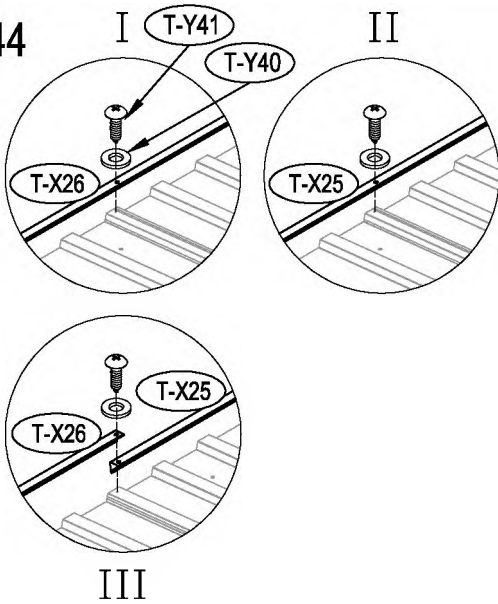

### Vnější překližka (CDX-19mm)

19mm X 1220mm X 2605mm (1)

19mm X 600mm X 2605mm (1)

D LEŽITĚ: použijte silné rukavice, aby jste předešli zranění.

22

23

24

40

41

42

43

44

45

49

50