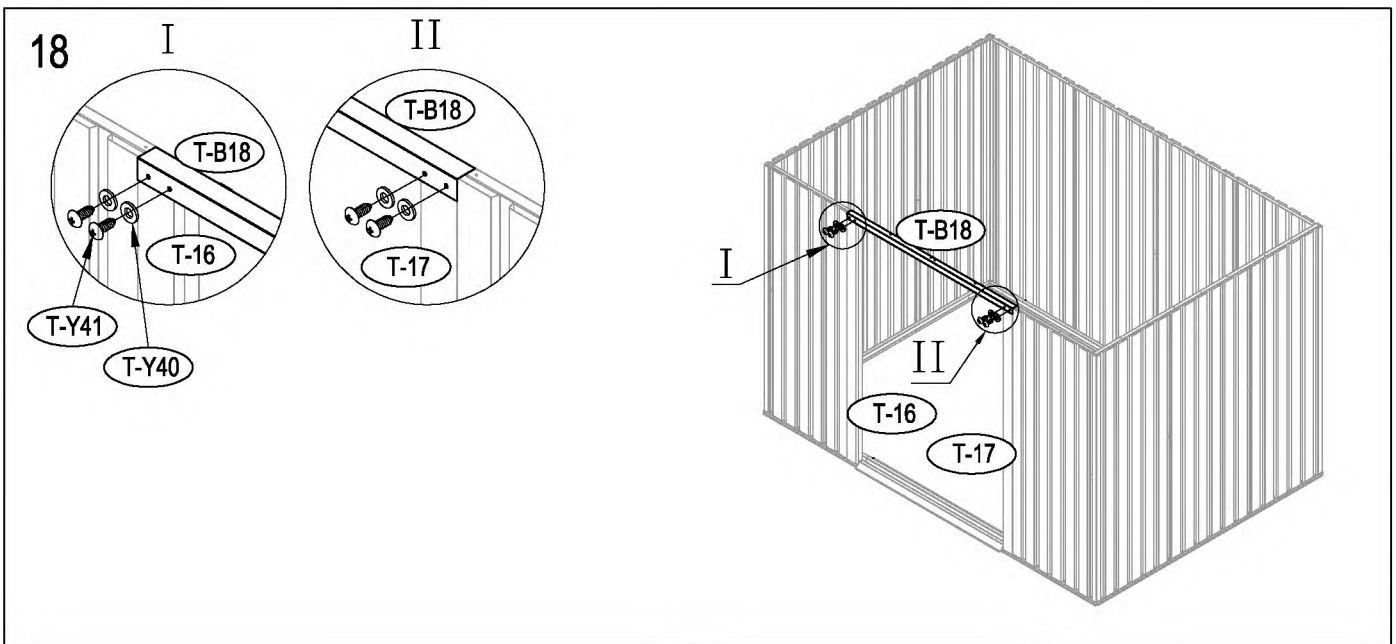

### Vnější překližka (CDX-19mm)

19mm X 1220mm X 2605mm (1)

19mm X 600mm X 2605mm (1)

D LEŽITĚ: použijte silné rukavice, aby jste předešli zranění.

22

23

24

40