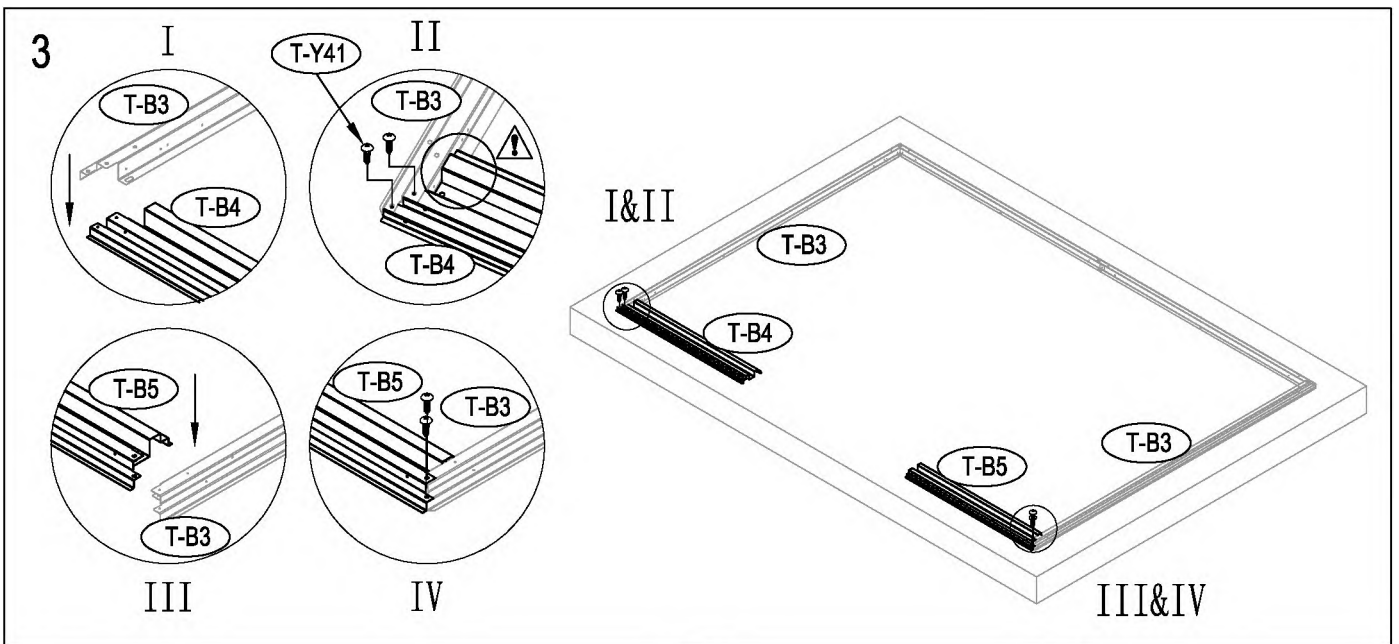

### Thakem ošetřeně dřevěné cvočky:

50mm X 101,6mm X 1820mm (2)

50mm X 101,6mm X 2401,8mm (3)

### Vnější překližka (CDX-19mm)

19mm X 1220mm X 2605mm (1)

19mm X 600mm X 2605mm (1)

D LEŽITĚ: použijte silné rukavice, aby jste předešli zranění.

22

23

24

40