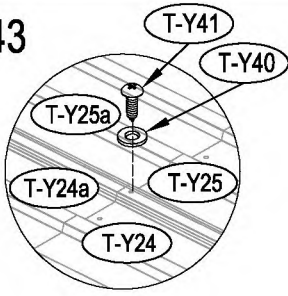

### Vnější překližka (CDX-19mm)

19mm X 1220mm X 2605mm (1)

19mm X 600mm X 2605mm (1)

D LEŽITĚ: použijte silné rukavice, aby jste předešli zranění.

22

23

24

40

41

42

43

44

45

49

50