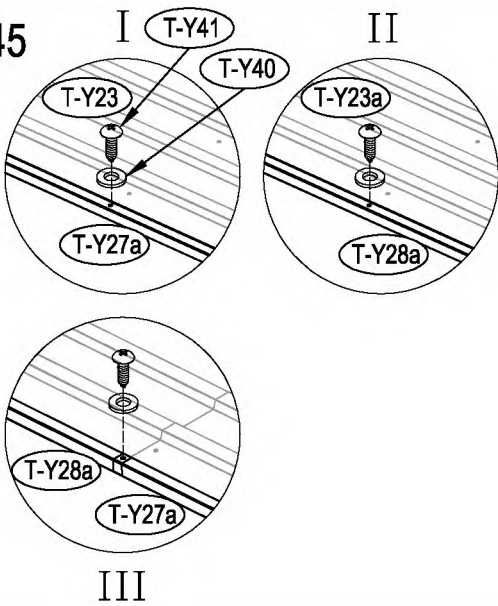

# Zahradní domek

Návod k použití

Instrukce k sestavení domku Zeus 2C

---

Montáž vyžaduje dva lidi a zabere cca 2-3 hodiny.

Rozměr domku:

Plocha potřebná k postavení:

kód	obrázky	mm	ks
podlaha			
T-B1		1302	x2
T-B3		1702	x2
T-B4		760	x1
T-B5		760	x1
T-B6		1095	x1
stěny			
T-B7		1600	x2
T-8		1600	x4
T-14		1600	x6
T-X9		1232	x1
T-X10		1232	x1
T-Y13		1668	x2
T-Y12		1193	x1
T-Y15		1403	x1
T-16		1595	x1
T-17		1595	x1
T-B18		1240	x1
střešní konstrukce			
T-X11		116	x10
T-Y19		1215	x1
T-Y19a		1215	x1
T-Y20		735	x1
T-Y20a		735	x1
T-Y20b		966	x1
T-Y20c		966	x1
T-Y21		701.6	x1
T-Y22		1429	x1
T-Y22a		1288.5	x1
T-Y22b		1330	x1
T-Y22c		1330	x1
T-X29		56	x1
T-Y29		66	x2
T-Y29b		36	x2
střecha			

### Thakem ošetřeně dřevěné cvočky:

50mm X 101,6mm X 1820mm (2)

50mm X 101,6mm X 2401,8mm (3)

### Vnější překližka (CDX-19mm)

19mm X 1220mm X 2605mm (1)

19mm X 600mm X 2605mm (1)

D LEŽITĚ: použijte silné rukavice, aby jste předešli zranění.

22

23

24

40

41

42

43

44

45

49

50