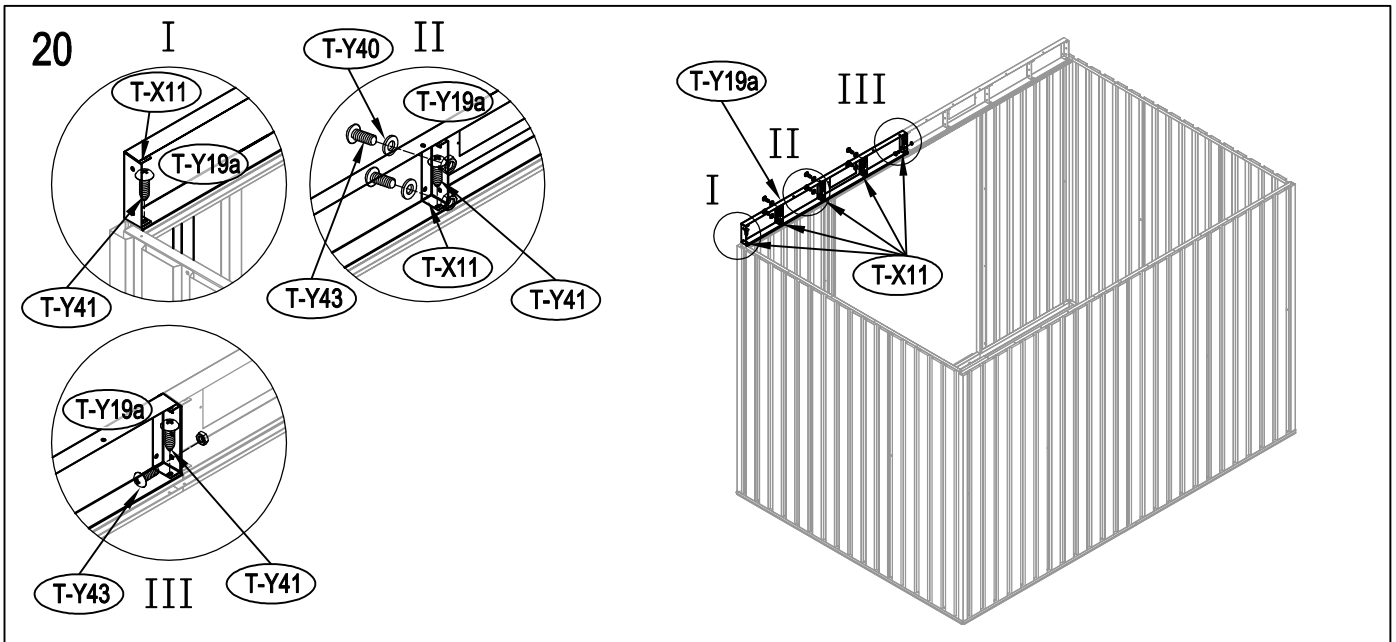

### Vnější překližka (CDX-19mm)

19mm X 1220mm X 2605mm (1)

19mm X 600mm X 2605mm (1)

D LEŽITĚ: použijte silné rukavice, aby jste předešli zranění.

22

23

24

40