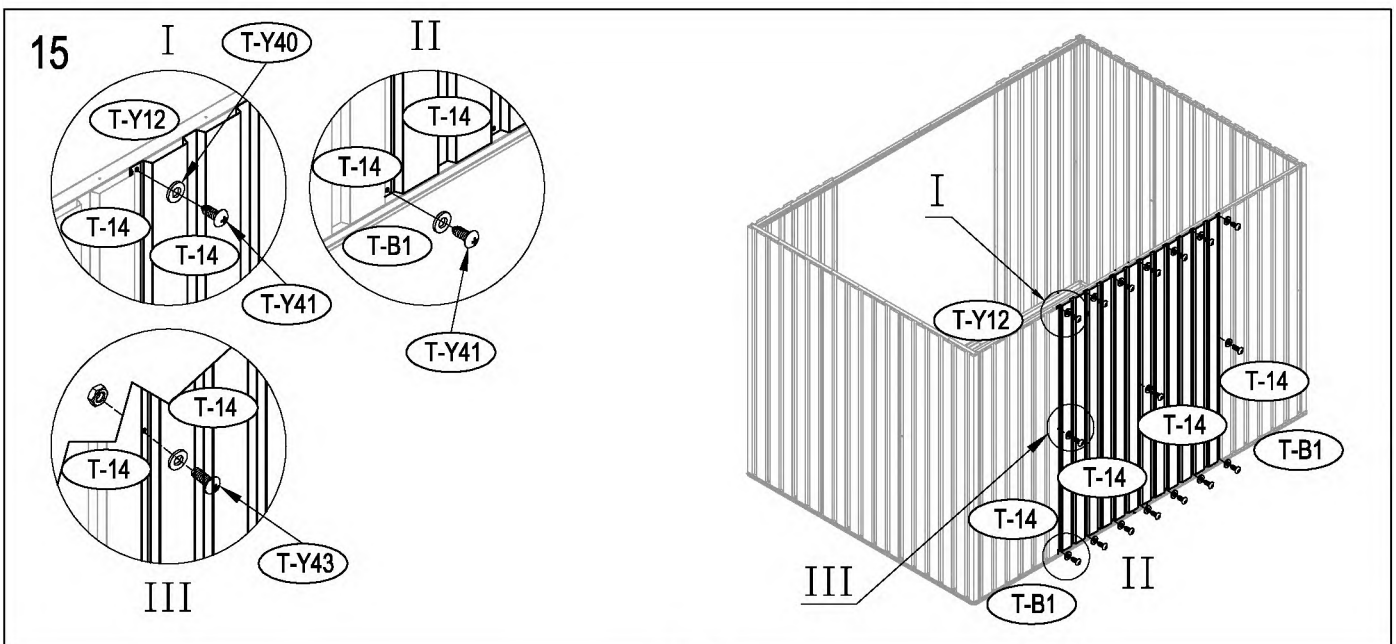

### Vnější překližka (CDX-19mm)

19mm X 1220mm X 2605mm (1)

19mm X 600mm X 2605mm (1)

D LEŽITĚ: použijte silné rukavice, aby jste předešli zranění.

22

23

24

40