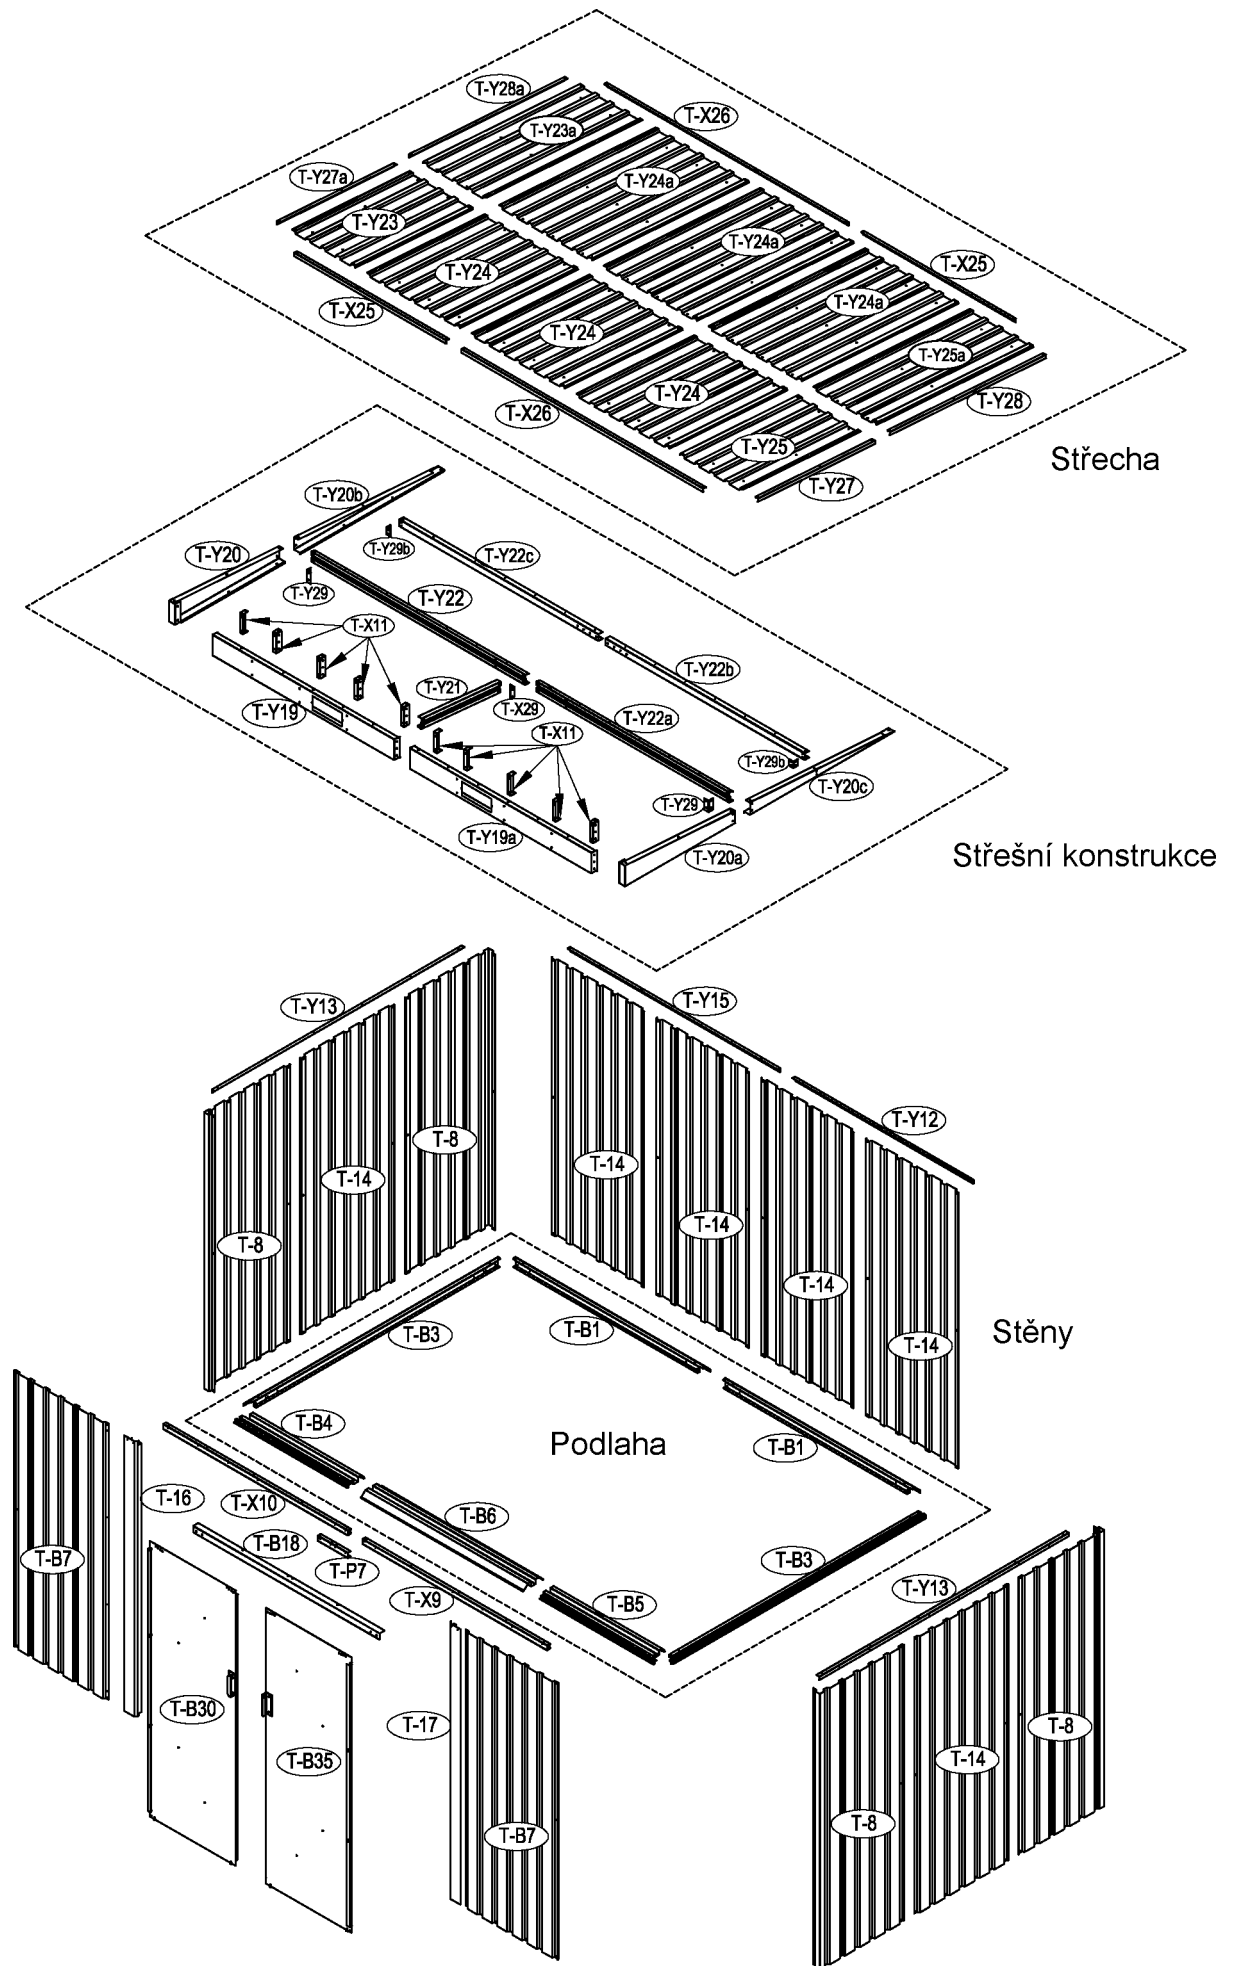

# Zahradní domek

Návod k použití

Instrukce k sestavení domku Zeus 2C

---

Montáž vyžaduje dva lidi a zabere cca 2-3 hodiny.

Rozměr domku:

Plocha potřebná k postavení:

kód	obrázky	mm	ks
podlaha			
T-B1		1302	x2
T-B3		1702	x2
T-B4		760	x1
T-B5		760	x1
T-B6		1095	x1
stěny			
T-B7		1600	x2
T-8		1600	x4
T-14		1600	x6
T-X9		1232	x1
T-X10		1232	x1
T-Y13		1668	x2
T-Y12		1193	x1
T-Y15		1403	x1
T-16		1595	x1
T-17		1595	x1
T-B18		1240	x1
střešní konstrukce			
T-X11		116	x10
T-Y19		1215	x1
T-Y19a		1215	x1
T-Y20		735	x1
T-Y20a		735	x1
T-Y20b		966	x1
T-Y20c		966	x1
T-Y21		701.6	x1
T-Y22		1429	x1
T-Y22a		1288.5	x1
T-Y22b		1330	x1
T-Y22c		1330	x1
T-X29		56	x1
T-Y29		66	x2
T-Y29b		36	x2
střecha			

kód.	obrázek	mm	ks
T-Y23		790	x1
T-Y23a		1050	x1
T-Y24		790	x3
T-Y24a		1050	x3
T-Y25		790	x1
T-Y25a		1050	x1
T-X25		1016	x2
T-X26		1616	x2
T-Y27		784	x1
T-Y27a		784	x1
T-Y28		1044	x1
T-Y28a		1044	x1
dveře			
T-B30		1595	x1
T-B35		1595	x1
T-31		1535	x2
T-B32		890	x4
T-B33		551	x1
T-B34		551	x1
T-B36		551	x1
T-B37		551	x1
příslušenství			
T-P1			x4
T-P2			x4
T-P3			x4
TP5A			x2
T-P6			x2
T-P7		200	x1
T-Y40			x187
T-Y41		ST4x10	x203
T-Y42		ST4x16	x20
T-Y43		M4x10	x95
T-Y44			x78

### Thakem ošetřeně dřevěné cvočky:

50mm X 101,6mm X 1820mm (2)

50mm X 101,6mm X 2401,8mm (3)

### Vnější překližka (CDX-19mm)

19mm X 1220mm X 2605mm (1)

19mm X 600mm X 2605mm (1)

D LEŽITĚ: použijte silné rukavice, aby jste předešli zranění.

22

23

24

40