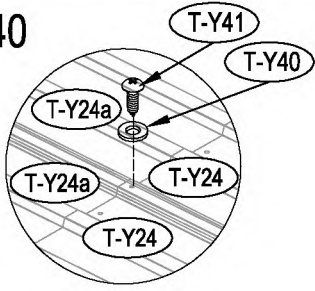

### Vnější překližka (CDX-19mm)

19mm X 1220mm X 2605mm (1)

19mm X 600mm X 2605mm (1)

D LEŽITĚ: použijte silné rukavice, aby jste předešli zranění.

22

23

24

40

41

42

43

44

45

49

50