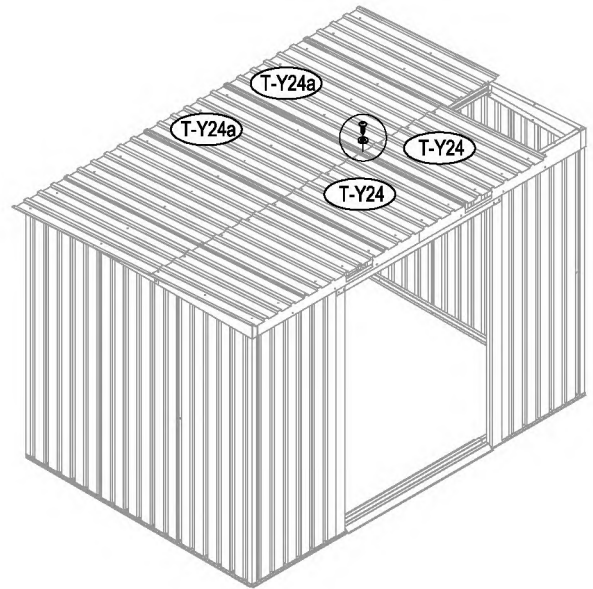

### Thakem ošetřeně dřevěné cvočky:

50mm X 101,6mm X 1820mm (2)

50mm X 101,6mm X 2401,8mm (3)

### Vnější překližka (CDX-19mm)

19mm X 1220mm X 2605mm (1)

19mm X 600mm X 2605mm (1)

D LEŽITĚ: použijte silné rukavice, aby jste předešli zranění.

22

23

24

40