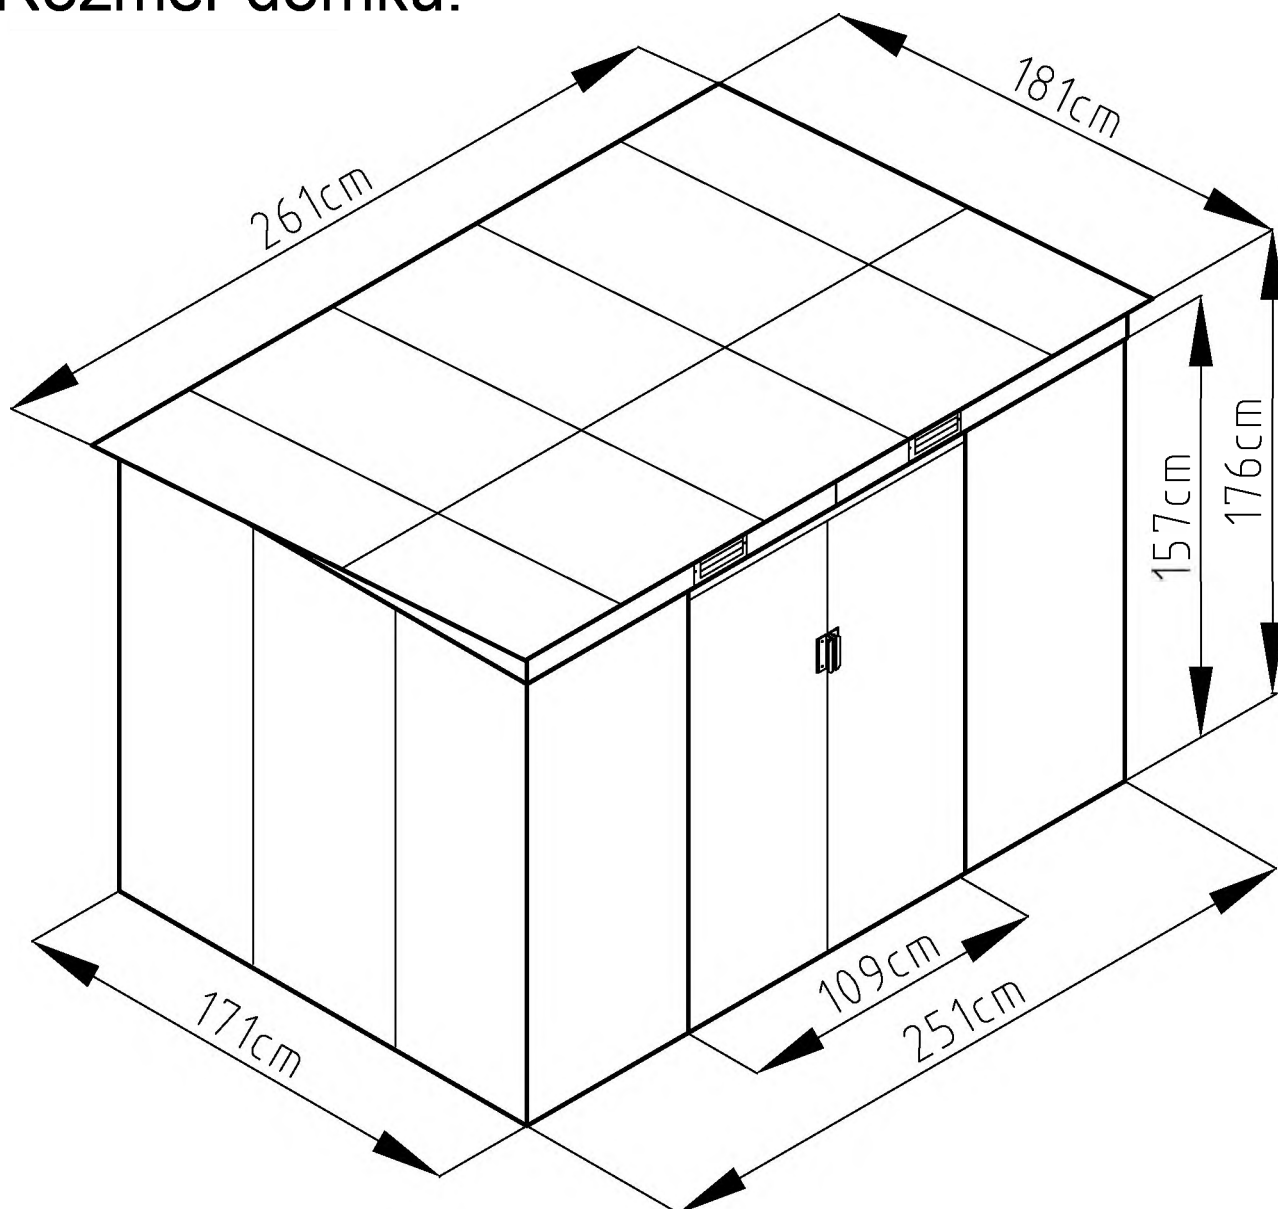

# Zahradní domek

Návod k použití

Instrukce k sestavení domku Zeus 2C

---

Montáž vyžaduje dva lidi a zabere cca 2-3 hodiny.

Rozměr domku:

Plocha potřebná k postavení:

kód	obrázky	mm	ks
podlaha			
T-B1		1302	x2
T-B3		1702	x2
T-B4		760	x1
T-B5		760	x1
T-B6		1095	x1
stěny			
T-B7		1600	x2
T-8		1600	x4
T-14		1600	x6
T-X9		1232	x1
T-X10		1232	x1
T-Y13		1668	x2
T-Y12		1193	x1
T-Y15		1403	x1
T-16		1595	x1
T-17		1595	x1
T-B18		1240	x1
střešní konstrukce			
T-X11		116	x10
T-Y19		1215	x1
T-Y19a		1215	x1
T-Y20		735	x1
T-Y20a		735	x1
T-Y20b		966	x1
T-Y20c		966	x1
T-Y21		701.6	x1
T-Y22		1429	x1
T-Y22a		1288.5	x1
T-Y22b		1330	x1
T-Y22c		1330	x1
T-X29		56	x1
T-Y29		66	x2
T-Y29b		36	x2
střecha			

kód.	obrázek	mm	ks
T-Y23		790	x1
T-Y23a		1050	x1
T-Y24		790	x3
T-Y24a		1050	x3
T-Y25		790	x1
T-Y25a		1050	x1
T-X25		1016	x2
T-X26		1616	x2
T-Y27		784	x1
T-Y27a		784	x1
T-Y28		1044	x1
T-Y28a		1044	x1
dveře			
T-B30		1595	x1
T-B35		1595	x1
T-31		1535	x2
T-B32		890	x4
T-B33		551	x1
T-B34		551	x1
T-B36		551	x1
T-B37		551	x1
příslušenství			
T-P1			x4
T-P2			x4
T-P3			x4
TP5A			x2
T-P6			x2
T-P7		200	x1
T-Y40			x187
T-Y41		ST4x10	x203
T-Y42		ST4x16	x20
T-Y43		M4x10	x95
T-Y44			x78

### Thakem ošetřeně dřevěné cvočky:

50mm X 101,6mm X 1820mm (2)

50mm X 101,6mm X 2401,8mm (3)

### Vnější překližka (CDX-19mm)

19mm X 1220mm X 2605mm (1)

19mm X 600mm X 2605mm (1)

D LEŽITĚ: použijte silné rukavice, aby jste předešli zranění.

22

23

24

40