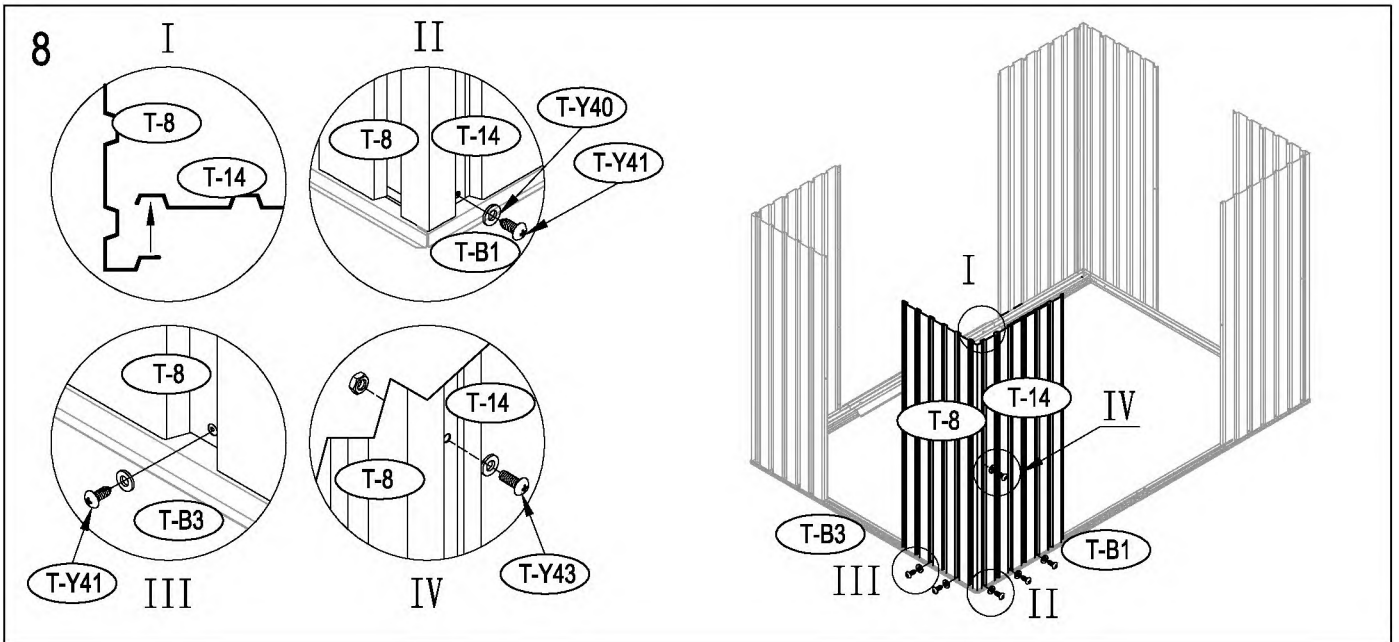

### Thakem ošetřeně dřevěné cvočky:

50mm X 101,6mm X 1820mm (2)

50mm X 101,6mm X 2401,8mm (3)

### Vnější překližka (CDX-19mm)

19mm X 1220mm X 2605mm (1)

19mm X 600mm X 2605mm (1)

D LEŽITĚ: použijte silné rukavice, aby jste předešli zranění.

22

23

24

40